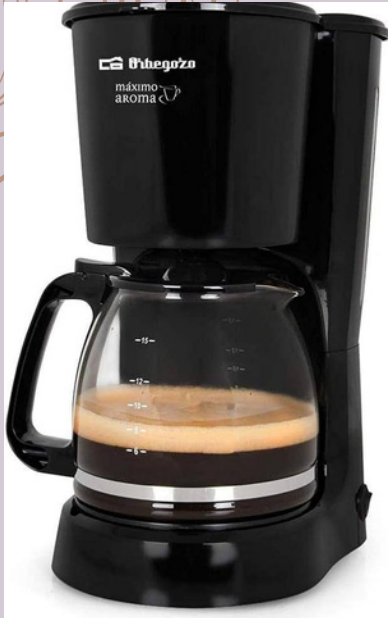

MAQUINARIA/MATERIAL APOYO

CAFETERA 15
TAZAS