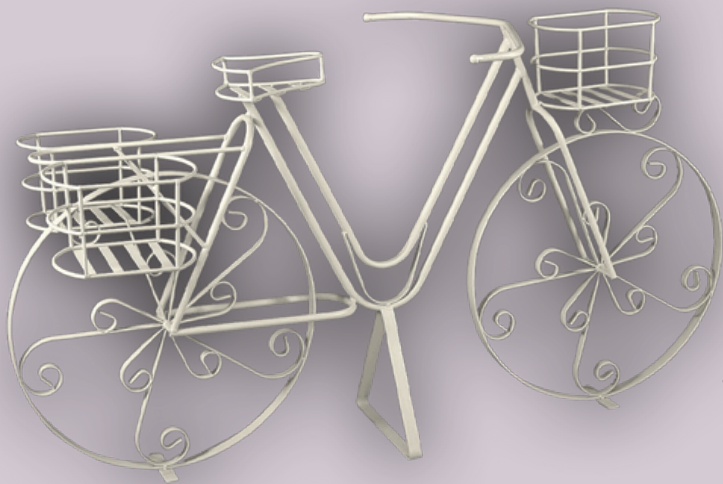

COPA BAJA CAVA
17CL

JARRA CRISTAL 1L

DECORACION MESA

FLOTERO 18CM

RODAJA TRONCO

DECO GENERAL

ALFOMBRA 0,80M
X 1,50M

MESA CEREMONIA

BICICLETA FORJA

CABALLETE 1,75M

ILUMINACIÓN

GUIRNALDA
LAMPARA MIMBRE
TRAMO 50M

LAMPARA FORJA

GUIRNALDA BÁSICA
TRAMO 50M

SOMBRA

PÉRGOLA
2,70M*2,70M +
ILUMINACIÓN