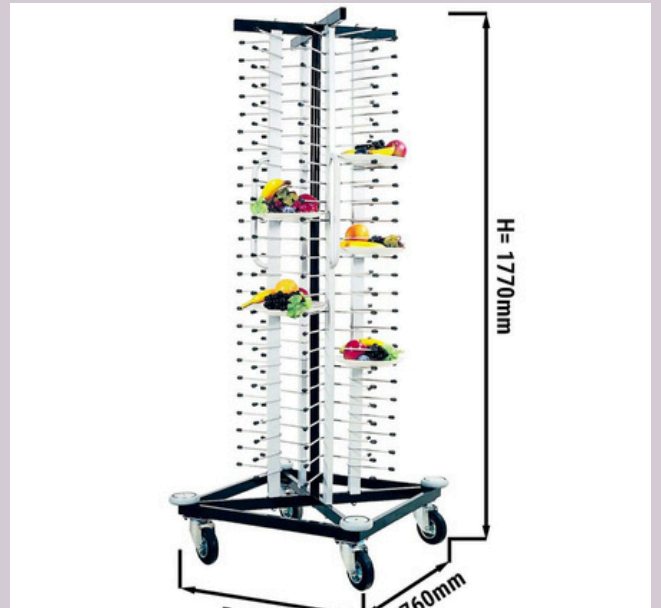

NEVERA PEQUEÑA
CON
CONGELADOR

BOTELLERO
ENFRIADOR

CONGELADOR

CARRITO BAR

MAQUINARIA/MATERIAL APOYO

MANTENEDOR
COMIDA CALIENTE

SOPERA 10L

VITRO 2,000
VATIOS

MICROONDAS

MAQUINARIA/MATERIAL APOYO

CAFETERA 15
TAZAS

HERVIDOR 1L

FREIDORA
ELÉCTRICA 2*4L

CORTADORA
FIAMBRE 22CM

MAQUINARIA/MATERIAL

APOYO

FOGÓN GAS

PLANCHA GAS
70CM*50CM

FRIGORÍFICO
1,70M ALTO

ARAÑA/ESTANTERÍA
PLATOS 100UNDS

MAQUINARIA/MATERIAL

APOYO

LAVAMANOS
PORTÁTIL

MESA TRABAJO
INOX
0,90M*0,60M