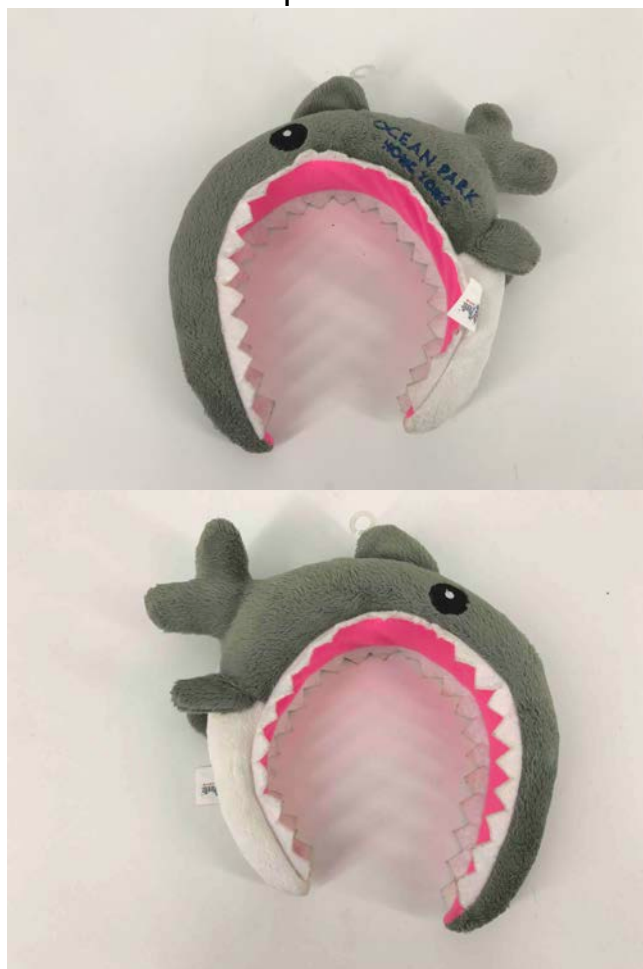

HB-008 – requin