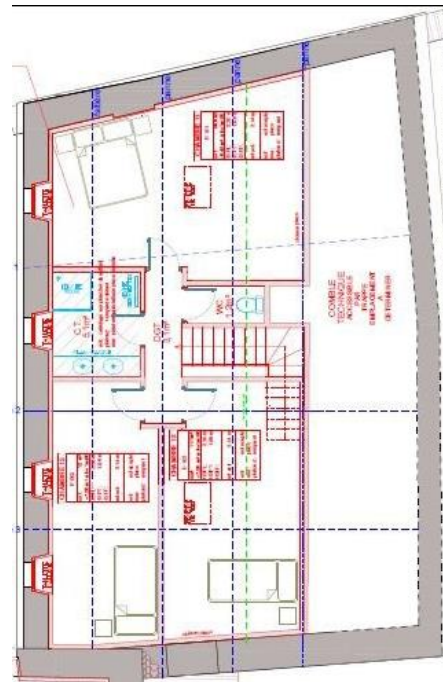

Umgebung

- Laden ca. 50 m
- Kindergarten ca. 100 m
- Primarschule ca. 100 m
- Oberstufenschule ca. 100 m
- Autobahnanschluss ca 50000 m
- Situation. Sonnig, ruhig, zentral gelegen.

Anbieter

ZFE GmbH

Rita Spanu

Schwanenstrasse 32

8840 Einsiedeln

Tel. Festnetz 055 418 81 51