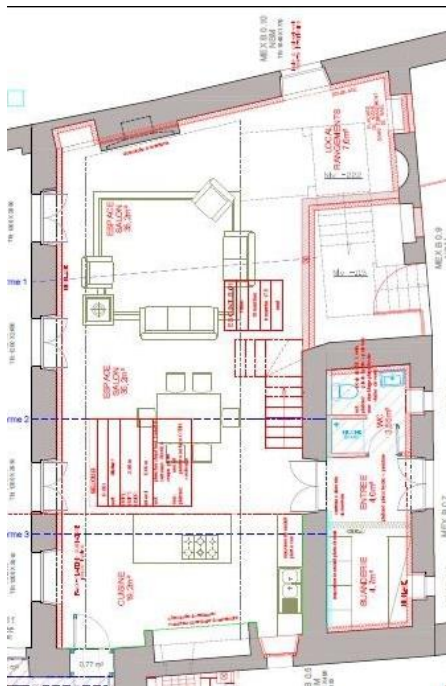

Umgebung

- Laden ca. 50 m
- Kindergarten ca. 100 m
- Primarschule ca. 100 m
- Oberstufenschule ca. 100 m
- Autobahnanschluss ca 50000 m
- Situation. Sonnig, ruhig, zentral gelegen.

Anbieter

ZFE GmbH

Rita Spanu

Schwanenstrasse 32

8840 Einsiedeln

Tel. Festnetz 055 418 81 51