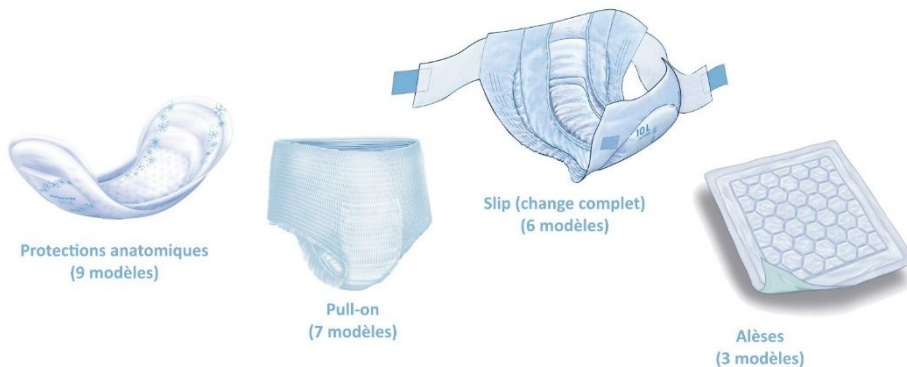

Rayon INCONTINENCE

Légère				Modérée		Sévère				
0	1	2	3	4	5	6	7	8	9	10

INCONTINENCE LEGEREE

Soft 1 mini

Légère

Serviettes absorbantes
Soft 1 Mini
1

Maintient par adhésif.
L=21,5cm.
Paquet de 20.....205327

Soft 1 long

Légère

Serviettes absorbantes
Soft 1 Mini Long
1

Maintient par adhésif.
L=27,5cm.
Paquet de 16.....204863

Soft 2

Légère

Serviettes absorbantes
Soft 2 Normal
2

Maintient par adhésif.
L=26,5cm.
Paquet de 12.....207246

For Men 2

Légère

Coquilles homme
For Men 2
2

Forme coquille avec adhésif.
Paquet de 16.....201794

Soft 3

Légère

Serviettes absorbantes
Soft 3 - 8x10
3

Maintient par adhésif.
L=32,5cm.
Paquet de 10.....207260

INCONTINENCE MODEREE

Soft 4

Modérée

Serviettes absorbantes
Soft 4 Super
4 ●●●●

Maintient par adhésif.
L=38,5cm.
Paquet de 46.....207673

Contours 5

Modérée

Protections anatomiques
Contours Air Comfort
5
5 ●●●●