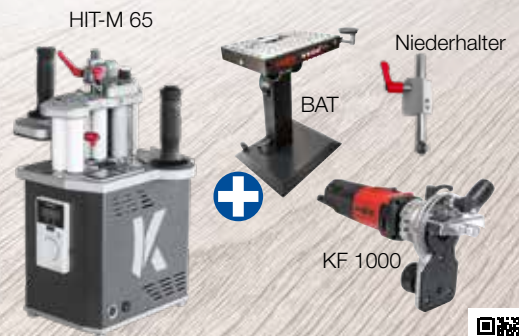

### Paketpreis

**9.686,00 €**

ohne MwSt. - statt 10.157,00 €

\*Lieferumfang: 1 Auflageplatte (50° schwenkbar), 1 Reinigungsbürste, 2 Arretierungsbolzen (kurz / lang), 1 Sechskantschlüssel (3 mm, 4 mm, 5 mm, 6 mm), 1 Augenschraube mit Schäkel, 1 Tanos Systainer (Größe 5), 1 Anschlussleitung (Strom/Druckluft)