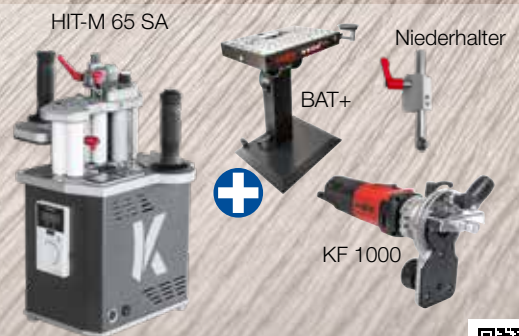

### Paketpreis

**10.841,00 €**

ohne MwSt. - statt 11.312,80 €

\*Lieferumfang: 1 schwenkbar angetriebene Rolle, 1 Auflageplatte, (50° schwenkbar), 1 Reinigungsbürste, 2 Arretierungsbolzen (kurz / lang), 1 Arretierungsschraube, Sechskantschlüssel (3 mm, 4 mm, 5 mm, 6 mm), 1 Augenschraube mit Schäkel, 1 Tanos Systainer (Größe 5), 1 Anschlussleitung (Strom/Druckluft)