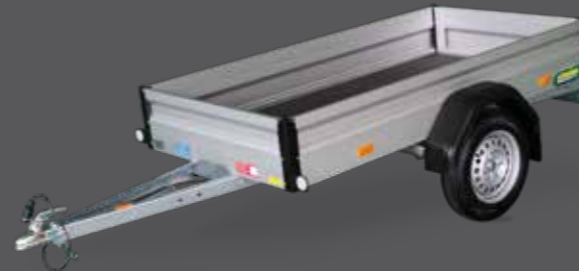

Stand 05/2020 • Art.Nr.: 520168

WEB-ANHÄNGER

UNSINN

GÜLTIG AB 05/20

Alle Preise
inkl. MwSt.

WEB10

Kastenanhänger ungebremst
Innenmaße 2100 x 1100 x 300 mm
zGG: 750 kg • Nutzlast ca.: 630 kg
Bereifung: 145/80 R13
Ladehöhe: ca. 500 mm

ab 795,- €

Mögliches Zubehör:

- Plane und Gestell, Farbe grau, Ladehöhe 1250 mm
- Flachplane in grau
- Alu-Bordwandaufsatz 300 mm hoch
- stabile Rohrreling seitlich, Stahl, schwarz pulverbeschichtet, Länge 2100 mm