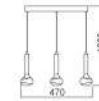

Item No.: 61621P
Epistar SMD2835 3*7W CRI≥80
Main Material: Auminum+PC
Surface Color: RAL9016 matt white+chrome