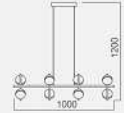

IP20 CE RoHS LED

Item No.: 61015P
Epistar SMD2835 8*7W CRI≥80
Main Material: Aluminum+Acrylic
Surface Color: Black