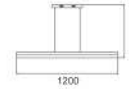

Item No.: 50728P
Epistar SMD2835 50W CRI≥80
Main Material: Aluminum+Acrylic
Surface Color: RAL9016 Matt White