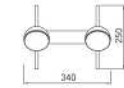

IP20 CE RoHS LED

Item No.: 61012W
Epistar SMD2835 2*7W CRI≥80
Main Material: Aluminum+Acrylic
Surface Color: Black