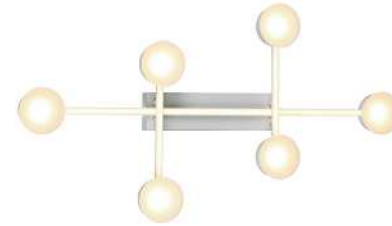

IP20 CE RoHS LED

Item No.: 61011W  
Epistar SMD2835 7W CRI≥80  
Main Material: Aluminum+Acrylic  
Surface Color: Black

IP20 CE RoHS LED

Item No.: 61012W  
Epistar SMD2835 2\*7W CRI≥80  
Main Material: Aluminum+Acrylic  
Surface Color: Black