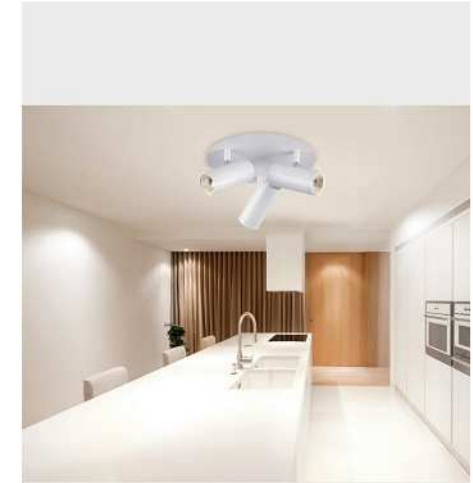

IP20 CE RoHS LED

Item No.: 61011W  
Epistar SMD2835 7W CRI≥80  
Main Material: Aluminum+Acrylic  
Surface Color: Black

IP20 CE RoHS LED

Item No.: 61012W  
Epistar SMD2835 2\*7W CRI≥80  
Main Material: Aluminum+Acrylic  
Surface Color: Black