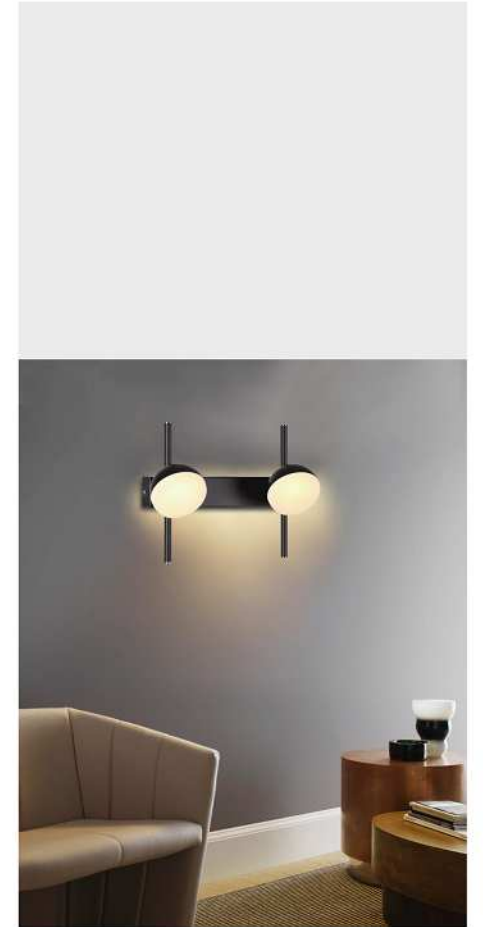

IP20 CE RoHS LED

Item No.: 61015P
Epistar SMD2835 8*7W CRI≥80
Main Material: Aluminum+Acrylic
Surface Color: Black

IP20 CE RoHS LED

Item No.: 61011W
Epistar SMD2835 7W CRI≥80
Main Material: Aluminum+Acrylic
Surface Color: Black

IP20 CE RoHS LED

Item No.: 61012W
Epistar SMD2835 2*7W CRI≥80
Main Material: Aluminum+Acrylic
Surface Color: Black