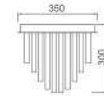

Item No.: 60698C
Epistar SMD2835 98W CRI≥80
Main Material: Auminum+Iron+Silicone
Surface Color: RAL9016 Matt White