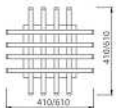

Item No	Product size	Power
60812C	410*410mm	64W
60813C	610*610mm	96W

Epistar SMD2835 CRI≥80  
Main Material: Aluminum+Silicone  
Surface Color: RAL9016 Matt White

Item No	Product size	Non-dimmable	Dimmable
61055C	400*400mm	76W	66W
61056C	550*550mm	100W	100W