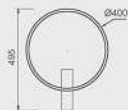

Item No.: 60691W
Epistar SMD2835 36W CRI≥80
Main Material: Aluminum+Acrylic
Surface Color: RAL9016 Matt White