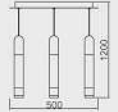

Item No.: 60663P
Epistar COB 3*5W+SMD2835 3*5W CRI≥80
Main Material: Auminum+Acrylic
Surface Color: RAL9016 Matt White

Item No.: 50624P
Epistar SMD5730 1*7W CRI≥80
Main Material: Auminum+Acrylic
Surface Color: RAL9016 Matt White+Chrome