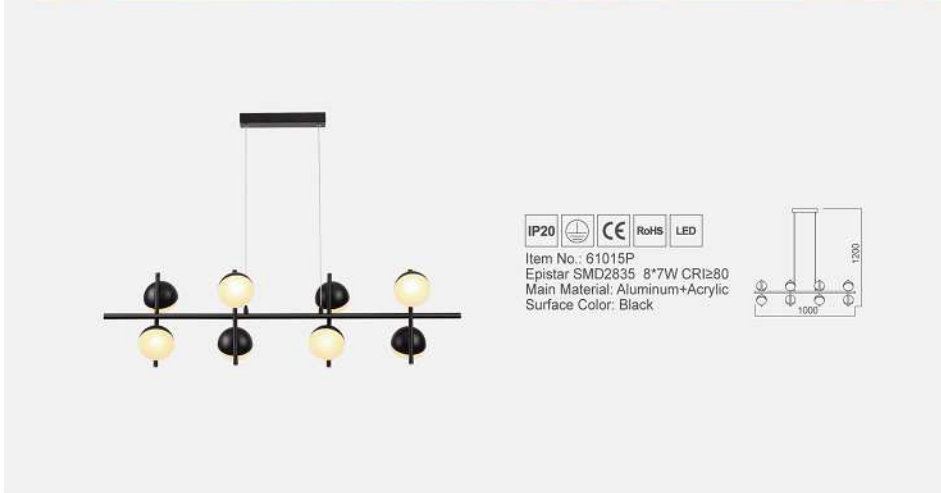

IP20 CE RoHS LED

Item No.: 61015P
Epistar SMD2835 8*7W CRI≥80
Main Material: Aluminum+Acrylic
Surface Color: Black

IP20 CE RoHS LED

Item No.: 61011W
Epistar SMD2835 7W CRI≥80
Main Material: Aluminum+Acrylic
Surface Color: Black