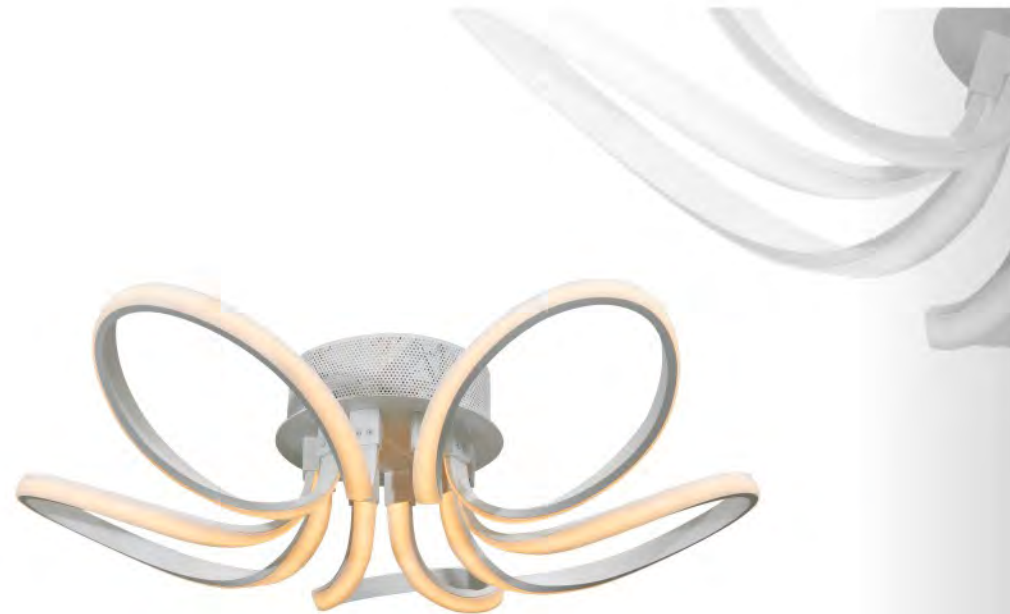

8802-48X改4头

8802-48D改4头

Item: 8802-48D改4头
Size: Ø600×H160mm
Lamp: 36W LED
Materials: Aluminum

Item: 8802-48X改4头
Size: Ø600×H170mm
Lamp: 36W LED
Materials: Aluminum

8802 - 60D

8802 - 60X

MELLON IS FANTASTIC
BEAUTIFUL AND MOVING

Item: 8802 - 60D
Size: Ø600×H160mm
Lamp: 44W LED
Materials: Aluminum

Item: 8802 - 60X
Size: Ø600×H160mm
Lamp: 44W LED
Materials: Aluminum

8867-28D

Item: 8829 - 31D
Size: 560×230×H170mm
Lamp: 31W LED
Materials: Aluminum