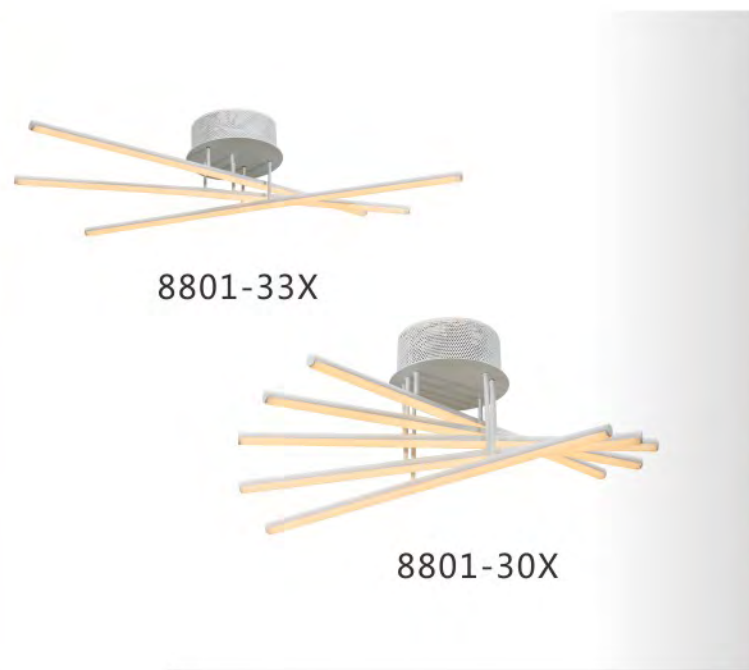

Item: 8828-13B
Size: 450×200×H300mm
Lamp: 13W LED
Materials: Aluminum

8812-26D

Item: 8812-26D
Size: Ø400×H180mm
Lamp: 24W LED
Materials: Aluminum

Item: 8812-26X
Size: Ø400×H180mm
Lamp: 24W LED
Materials: Aluminum

8812-26X

8873-90D

8812-30L

8805-47X

Item: 8873-90D
Size: 650×180×H360mm
Lamp: 45W LED
Materials: Aluminum

Item: 8812-30L
Size: Ø120×H1600mm
Lamp: 30W LED
Materials: Aluminum

Item: 8805-47X
Size: Ø400×H300mm
Lamp: 46W LED
Materials: Aluminum

8801-24X

8801-33X

8801-30X

Item: 8801-24X
 Size: 500×500×H140mm
 Lamp: 18W LED
 Materials: Aluminum

Item: 8801-30X
 Size: 500×300×H140mm
 Lamp: 30W LED
 Materials: Aluminum

Item: 8801-33X
 Size: 690×600×H180mm
 Lamp: 33W LED
 Materials: Aluminum

8842-24X

8805-36L

8805-24T

Item: 8842-24X
 Size: 450×300×H300mm
 Lamp: 28W LED
 Materials: Aluminum

Item: 8805-36L
 Size: Ø320×H1300mm
 Lamp: 30W LED
 Materials: Aluminum

Item: 8805-24T
 Size: Ø260×H500mm
 Lamp: 24W LED
 Materials: Aluminum