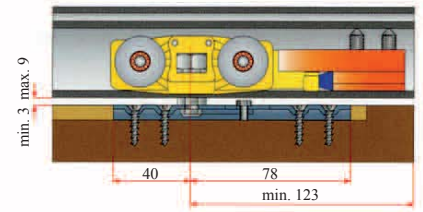

Juego accesorios LANCER retractil 160 kg

CÓDIGO	DESC.
AC16KAL	160 kg.