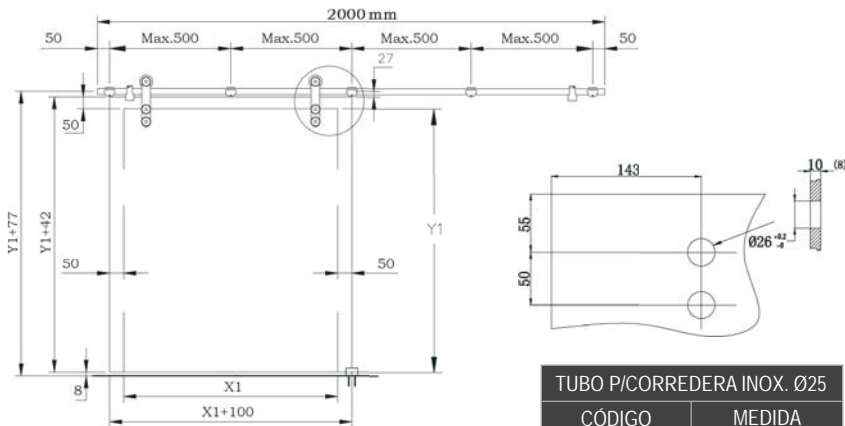

Juego accesorios DEMON P/Vidrio

TUBO P/CORREDERA INOX. Ø25

CÓDIGO	MEDIDA
KE002VI	2 m.
KE003VI	3 m.
KE004VI	4 m.