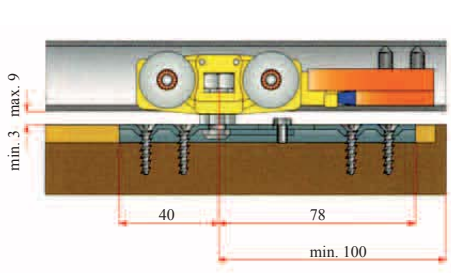

Juego accesorios LANCER retractil 100 kg

CÓDIGO	DESC.
AC10KAL	100 kg.