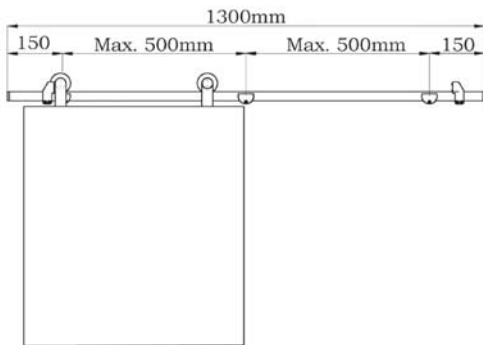

TUBO P/CORREDERA INOX. Ø25

CÓDIGO	MEDIDA
KE002VI	2 m.
KE003VI	3 m.
KE004VI	4 m.