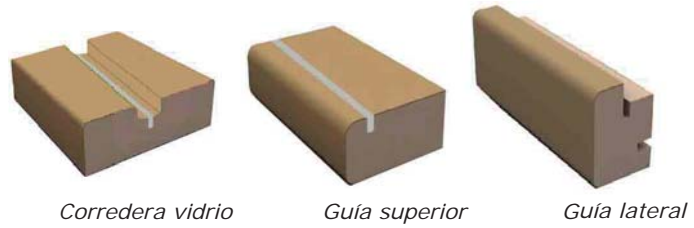

CÓDIGO	DESC.
KITPSAP	Sincro.

Permite abrir al mismo tiempo las dos hojas con una sola mano.

Revestimiento hoja simple madera

Compuesto por: 2 unidades A, 2 unidades B, 1 unidad C, 2 polipelos y 2 juntas marco

Revestimiento hoja doble madera

SIN BARNIZ 180x210/110	
CÓDIGO	ACABADO
KR1H002S1	Cerezo
KR1H002S2	Haya vap.
KR1H002S3	Nogal
KR1H002S4	Roble
KR1H002S5	Sapelly
KR1H002S6	Wengué
KR1H002S7	Pino
KR1H002S8	Blanco

Compuesto por: 2 unidades A, 4 unidades B y 4 polipelos

Revestimiento hoja simple vidrio

CÓDIGO	ACABADO
KR1H001V1	Blanco
KR1H001V2	Haya

- Cada Kit está compuesto por:
- 1 corredera vidrio (105x25x220)
 - 2 guías laterales (30x22x220)
 - 2 guías superiores (50x22x220)
 - 1 junta goma y 3 juntas felpa (2,15 m.)