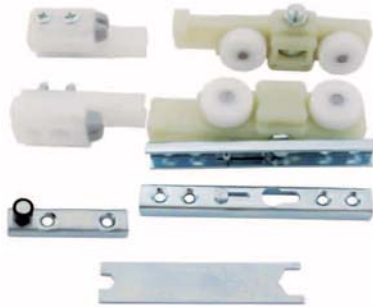

Perfil superior LANCER aluminio 100 kg

CÓDIGO	MEDIDA
PE10K2M	2 m.
PE10K3M	3 m.
PE10K4M	4 m.

Cubreguía superior LANCER aluminio 100 kg

CÓDIGO	MEDIDA
CP10K3M	3 m.

Soporte pared LANCER 100 kg

CÓDIGO	ACABADO
AC10KSOP	Aluminio

Juego accesorios LANCER retractil 100 kg

CÓDIGO	DESC.
AC10KAL	100 kg.

Juego accesorios LANCER retractil con freno 100 kg

CÓDIGO	DESC.
AC10KABS	100 kg.

Perfil superior LANCER aluminio 160 kg

CÓDIGO	MEDIDA
PE16K4M	4 m.

Soporte pared LANCER 160 kg

CÓDIGO	ACABADO
AC16KSOP	Aluminio

Juego accesorios LANCER retractil 160 kg

CÓDIGO	DESC.
AC16KAL	160 kg.

Perfil superior LANCER aluminio 240 kg

CÓDIGO	MEDIDA
PE24K6M	Consultar

Soporte pared LANCER 240 kg

CÓDIGO	ACABADO
AC24KSOP	Aluminio

Juego accesorios LANCER Clip retractil 240 kg

Patentado

CÓDIGO	DESC.
AC24KAL	240 kg.

Juego accesorios DEMON P/Vidrio

TUBO P/CORREDERA INOX. Ø25

CÓDIGO	MEDIDA
KE002VI	2 m.
KE003VI	3 m.
KE004VI	4 m.