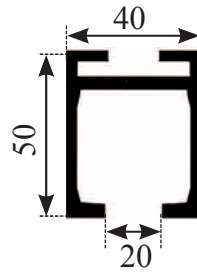

Perfil superior LANCER aluminio 100 kg

CÓDIGO	MEDIDA
PE10K2M	2 m.
PE10K3M	3 m.
PE10K4M	4 m.

Cubreguía superior LANCER aluminio 100 kg

CÓDIGO	MEDIDA
CP10K3M	3 m.

Soporte pared LANCER 100 kg

CÓDIGO	ACABADO
AC10KSOP	Aluminio

Soporte pared LANCER 160 kg

CÓDIGO	ACABADO
AC16KSOP	Aluminio

Juego accesorios LANCER retractil 160 kg

CÓDIGO	DESC.
AC16KAL	160 kg.

Perfil superior LANCER aluminio 240 kg

CÓDIGO	MEDIDA
PE24K6M	Consultar

Soporte pared LANCER 240 kg

CÓDIGO	MEDIDA
KE002VI	2 m.
KE003VI	3 m.
KE004VI	4 m.

CÓDIGO	DESC.
ACKE001	Sop. Tubo frontal

CÓDIGO	DESC.
ACKE002	Sop. Tubo lateral

CÓDIGO	DESC.
ACKE003	Suplemento sop.

CÓDIGO	DESC.
ACKE010	Jgo. Acces.

KIT80K2M 80 kg