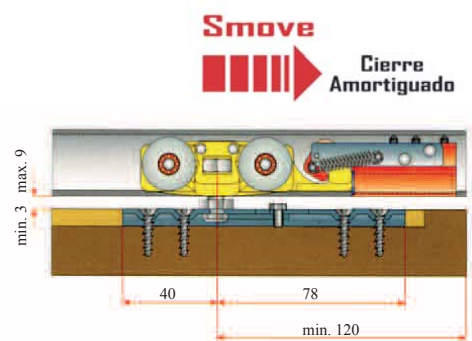

Juego accesorios LANCER retractil con freno 100 kg

CÓDIGO	DESC.
AC10KABS	100 kg.