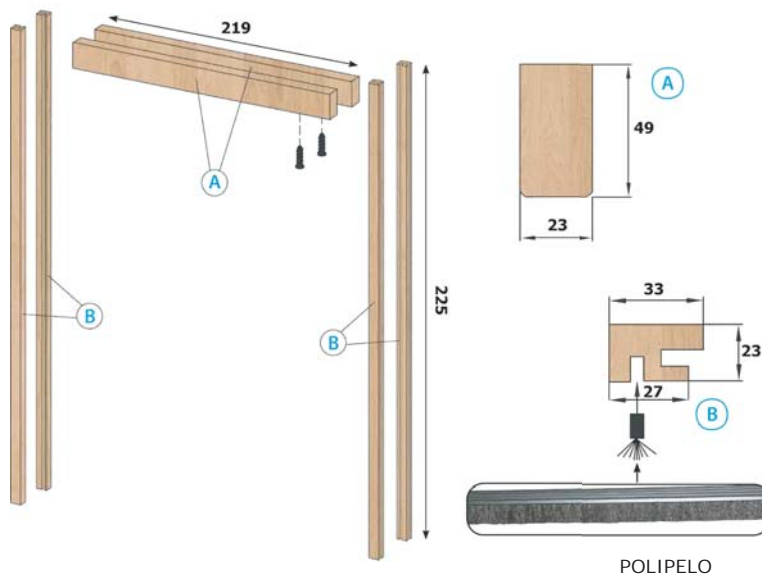

Revestimiento hoja doble madera

SIN BARNIZ 180x210/110	
CÓDIGO	ACABADO
KR1H002S1	Cerezo
KR1H002S2	Haya vap.
KR1H002S3	Nogal
KR1H002S4	Roble
KR1H002S5	Sapelly
KR1H002S6	Wengué
KR1H002S7	Pino
KR1H002S8	Blanco

Compuesto por: 2 unidades A, 4 unidades B y 4 polipelos