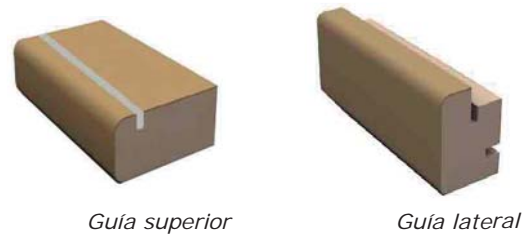

Revestimiento hoja doble madera

SIN BARNIZ 180x210/110	
CÓDIGO	ACABADO
KR1H002S1	Cerezo
KR1H002S2	Haya vap.
KR1H002S3	Nogal
KR1H002S4	Roble
KR1H002S5	Sapelly
KR1H002S6	Wengué
KR1H002S7	Pino
KR1H002S8	Blanco

Compuesto por: 2 unidades A, 4 unidades B y 4 polipelos

Revestimiento hoja simple vidrio

CÓDIGO	ACABADO
KR1H001V1	Blanco
KR1H001V2	Haya

- Cada Kit está compuesto por:
- 1 corredera vidrio (105x25x220)
 - 2 guías laterales (30x22x220)
 - 2 guías superiores (50x22x220)
 - 1 junta goma y 3 juntas felpa (2,15 m.)

Revestimiento hoja doble vidrio

CÓDIGO	ACABADO
KR1H002V1	Blanco
KR1H002V2	Haya

- Cada Kit está compuesto por:
- 4 guías laterales (30x22x220)
 - 2 guías superiores (50x22x220)
 - 6 juntas de felpa (2,15 m.)