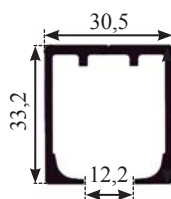

ALFALUM[®]

Armazones para puertas correderas

Catálogo General
2015

Perfil superior LANCER aluminio 80 kg

CÓDIGO	MEDIDA
PE80K2M	2 m.
PE80K3M	3 m.
PE80K6M	6 m.

Juego accesorios LANCER 80 kg

CÓDIGO	DESC.
JACO87342F	80 kg.

Perfil superior LANCER aluminio 100 kg

CÓDIGO	MEDIDA
PE10K2M	2 m.
PE10K3M	3 m.
PE10K4M	4 m.

Cubreguía superior LANCER aluminio 100 kg

CÓDIGO	MEDIDA
CP10K3M	3 m.

Soporte pared LANCER 100 kg

CÓDIGO	ACABADO
AC10KSOP	Aluminio

CÓDIGO	MEDIDA
KE002VI	2 m.
KE003VI	3 m.
KE004VI	4 m.

CÓDIGO	DESC.
ACKE001	Sop. Tubo frontal

CÓDIGO	DESC.
ACKE002	Sop. Tubo lateral

CÓDIGO	DESC.
ACKE003	Suplemento sop.

CÓDIGO	DESC.
ACKE010	Jgo. Acces.

KIT80K2M 80 kg