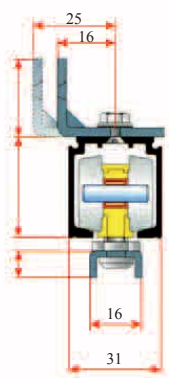

Perfil superior LANCER aluminio 100 kg

CÓDIGO	MEDIDA
PE10K2M	2 m.
PE10K3M	3 m.
PE10K4M	4 m.

Cubreguía superior LANCER aluminio 100 kg

CÓDIGO	MEDIDA
CP10K3M	3 m.

Soporte pared LANCER 100 kg

CÓDIGO	ACABADO
AC10KSOP	Aluminio

Juego accesorios LANCER retractil 100 kg

CÓDIGO	DESC.
AC10KAL	100 kg.

Juego accesorios LANCER retractil con freno 100 kg

CÓDIGO	DESC.
AC10KABS	100 kg.

Perfil superior LANCER aluminio 160 kg

CÓDIGO	MEDIDA
PE16K4M	4 m.

CÓDIGO	MEDIDA
KE002VI	2 m.
KE003VI	3 m.
KE004VI	4 m.

CÓDIGO	DESC.
ACKE001	Sop. Tubo frontal

CÓDIGO	DESC.
ACKE002	Sop. Tubo lateral

CÓDIGO	DESC.
ACKE003	Suplemento sop.

CÓDIGO	DESC.
ACKE010	Jgo. Acces.

KIT80K2M 80 kg