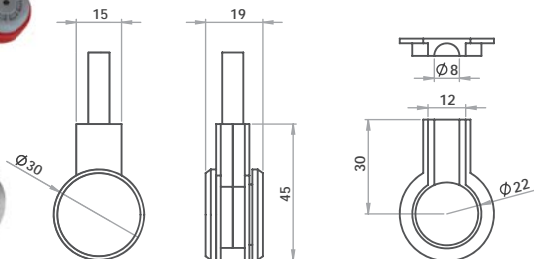

Incluye: Travesaño de madera, perfil 2 m. y juego accesorios.

CÓDIGO	MEDIDA
KIT80K2M	2 m.

Pinzas P/Vidrio 80 kg

CÓDIGO	DESC.
ICIT002LP	Vidrio

Pinzas P/Vidrio o fenólico 80 kg

CÓDIGO	DESC.
PA0001	Vidrio/Fenól