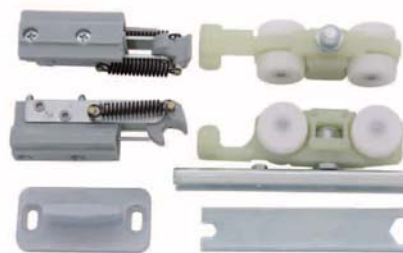

Perfil superior LANCER aluminio 100 kg

CÓDIGO	MEDIDA
PE10K2M	2 m.
PE10K3M	3 m.
PE10K4M	4 m.

Cubreguía superior LANCER aluminio 100 kg

CÓDIGO	MEDIDA
CP10K3M	3 m.

Soporte pared LANCER 100 kg

CÓDIGO	ACABADO
AC10KSOP	Aluminio

Juego accesorios LANCER retractil 100 kg

CÓDIGO	DESC.
AC10KAL	100 kg.

Juego accesorios LANCER retractil con freno 100 kg

CÓDIGO	DESC.
AC10KABS	100 kg.

Perfil superior LANCER aluminio 160 kg

CÓDIGO	MEDIDA
PE16K4M	4 m.

Soporte pared LANCER 160 kg

CÓDIGO	ACABADO
AC16KSOP	Aluminio

Juego accesorios LANCER retractil 160 kg

CÓDIGO	DESC.
AC16KAL	160 kg.

Perfil superior LANCER aluminio 240 kg

CÓDIGO	MEDIDA
PE24K6M	Consultar

Soporte pared LANCER 240 kg

CÓDIGO	ACABADO
AC24KSOP	Aluminio

Juego accesorios LANCER Clip retractil 240 kg

Patentado

CÓDIGO	DESC.
AC24KAL	240 kg.

Juego accesorios DEMON P/Vidrio

TUBO P/CORREDERA INOX. Ø25

CÓDIGO	MEDIDA
KE002VI	2 m.
KE003VI	3 m.
KE004VI	4 m.