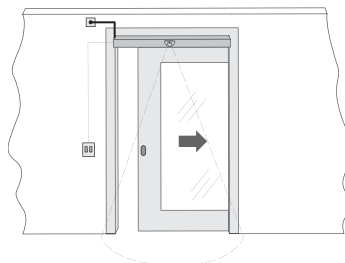

Automatismo motorizado para puertas correderas

Sistema de apertura y cierre automático para puertas correderas, mediante pulsador, radar o detector de presencia.

Hoja simple