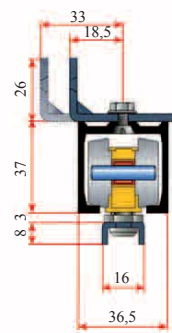

Juego accesorios LANCER retractil 160 kg

CÓDIGO	DESC.
AC16KAL	160 kg.