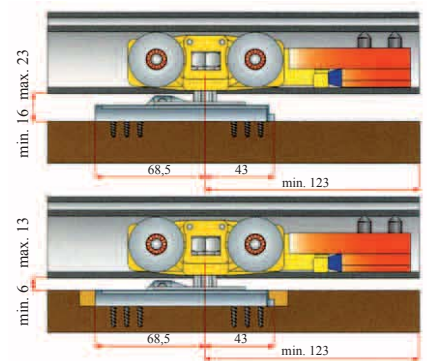

CÓDIGO	DESC.
AC24KAL	240 kg.