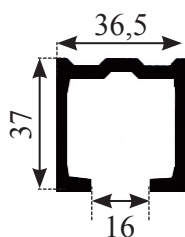

Perfil superior LANCER aluminio 160 kg

CÓDIGO	MEDIDA
PE16K4M	4 m.