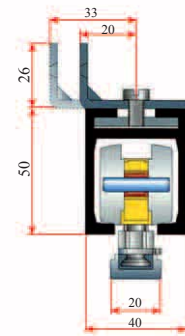

Juego accesorios LANCER Clip retractil 240 kg

Patentado