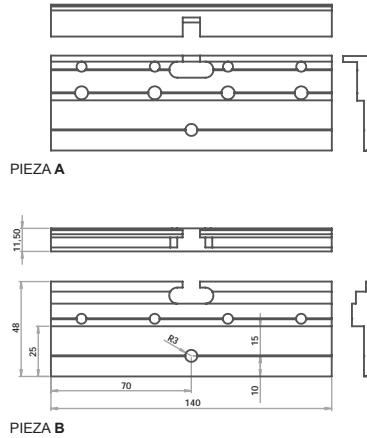

Pinzas P/Vidrio 80 kg

CÓDIGO	DESC.
ICIT002LP	Vidrio