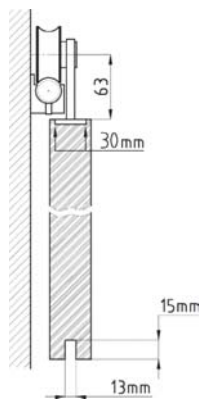

TUBO P/CORREDERA INOX. Ø25

CÓDIGO	MEDIDA
KE002VI	2 m.
KE003VI	3 m.
KE004VI	4 m.