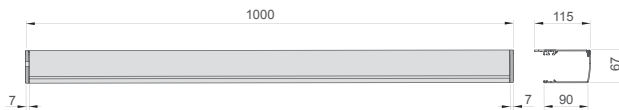

Automatismo motorizado para puertas correderas

Sistema de apertura y cierre automático para puertas correderas, mediante pulsador, radar o detector de presencia.

Hoja simple