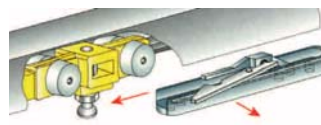

Juego accesorios LANCER Clip retractil 240 kg

Patentado