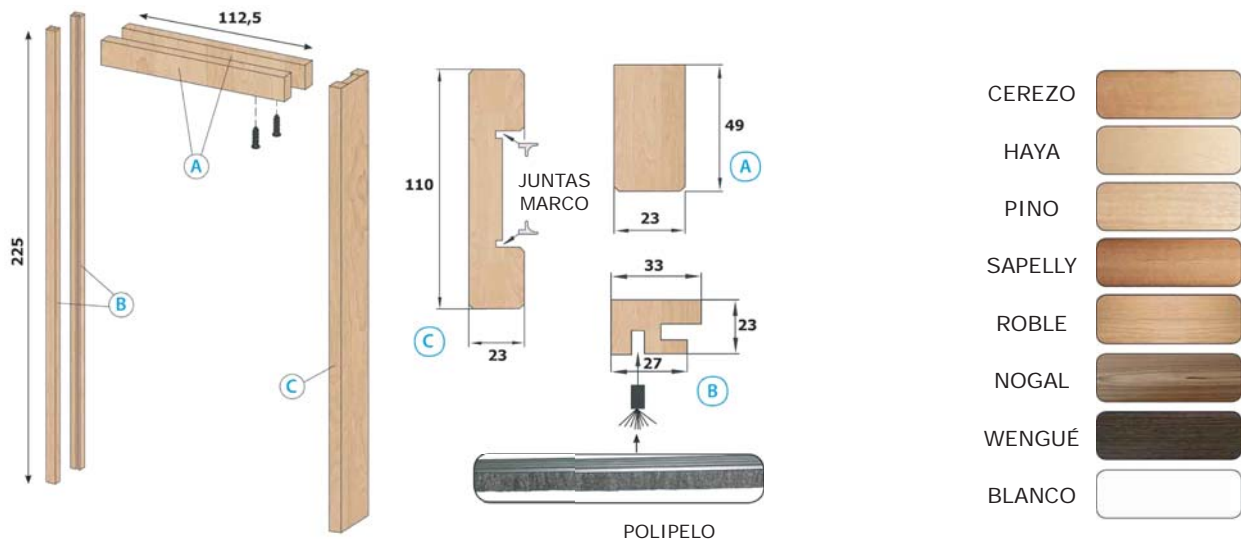

ABS 40 kg

CÓDIGO	DESC.
KITABS40K	40 kg

Freno ABS para amortiguación de puertas de hasta 40kg.

ABS 80 kg

CÓDIGO	DESC.
KITABS80K	80 kg

Freno ABS para amortiguación de puertas de hasta 80kg.

Kit apertura sincronizada

CÓDIGO	DESC.
KITPSAP	Sincro.

Permite abrir al mismo tiempo las dos hojas con una sola mano.

Revestimiento hoja simple madera

Compuesto por: 2 unidades A, 2 unidades B, 1 unidad C, 2 polipelos y 2 juntas marco