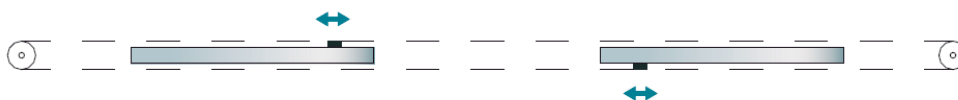

CÓDIGO	DESC.
KITPSAP	Sincro.

Permite abrir al mismo tiempo las dos hojas con una sola mano.

Revestimiento hoja simple madera

Compuesto por: 2 unidades A, 2 unidades B, 1 unidad C, 2 polipelos y 2 juntas marco