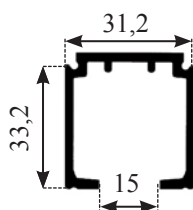

ALFALUM[®]

Armazones para puertas correderas

Catálogo General
2015

Perfil superior LANCER aluminio 80 kg

CÓDIGO	MEDIDA
PE80K2M	2 m.
PE80K3M	3 m.
PE80K6M	6 m.

Juego accesorios LANCER 80 kg

CÓDIGO	DESC.
JACO87342F	80 kg.

Perfil superior LANCER aluminio 100 kg

CÓDIGO	MEDIDA
PE10K2M	2 m.
PE10K3M	3 m.
PE10K4M	4 m.

Cubreguía superior LANCER aluminio 100 kg

CÓDIGO	MEDIDA
CP10K3M	3 m.

Soporte pared LANCER 100 kg

CÓDIGO	ACABADO
AC10KSOP	Aluminio

CÓDIGO	MEDIDA
KE002VI	2 m.
KE003VI	3 m.
KE004VI	4 m.

CÓDIGO	DESC.
ACKE001	Sop. Tubo frontal

CÓDIGO	DESC.
ACKE002	Sop. Tubo lateral

CÓDIGO	DESC.
ACKE003	Suplemento sop.

CÓDIGO	DESC.
ACKE010	Jgo. Acces.

KIT80K2M 80 kg