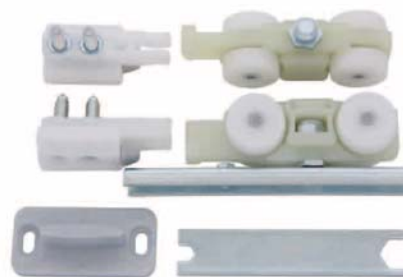

ALFALUM[®]

Armazones para puertas correderas

Catálogo General
2015

Perfil superior LANCER aluminio 80 kg

CÓDIGO	MEDIDA
PE80K2M	2 m.
PE80K3M	3 m.
PE80K6M	6 m.

Juego accesorios LANCER 80 kg

CÓDIGO	DESC.
JACO87342F	80 kg.

Perfil superior LANCER aluminio 100 kg

CÓDIGO	MEDIDA
PE10K2M	2 m.
PE10K3M	3 m.
PE10K4M	4 m.

Cubreguía superior LANCER aluminio 100 kg

CÓDIGO	MEDIDA
CP10K3M	3 m.

Soporte pared LANCER 100 kg

CÓDIGO	ACABADO
AC10KSOP	Aluminio

Juego accesorios LANCER retractil 100 kg

CÓDIGO	DESC.
AC10KAL	100 kg.

Juego accesorios LANCER retractil con freno 100 kg

CÓDIGO	DESC.
AC10KABS	100 kg.

Perfil superior LANCER aluminio 160 kg

CÓDIGO	MEDIDA
PE16K4M	4 m.

CÓDIGO	ACABADO
AC24KSOP	Aluminio

Juego accesorios LANCER Clip retractil 240 kg

Patentado

CÓDIGO	DESC.
AC24KAL	240 kg.

Juego accesorios DEMON P/Vidrio

TUBO P/CORREDERA INOX. Ø25

CÓDIGO	MEDIDA
KE002VI	2 m.
KE003VI	3 m.
KE004VI	4 m.