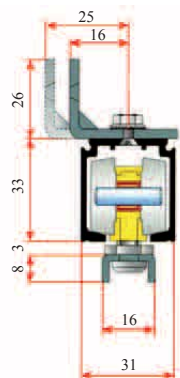

Juego accesorios LANCER retractil 100 kg

CÓDIGO	DESC.
AC10KAL	100 kg.

Juego accesorios LANCER retractil con freno 100 kg

CÓDIGO	DESC.
AC10KABS	100 kg.

Perfil superior LANCER aluminio 160 kg

CÓDIGO	MEDIDA
PE16K4M	4 m.

Soporte pared LANCER 160 kg

CÓDIGO	ACABADO
AC16KSOP	Aluminio