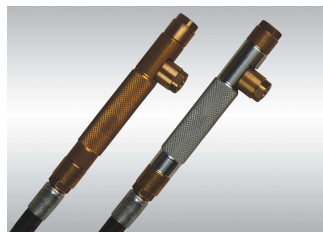

# Catalogo 2014

- Manometri
- Termocoperte
- Bilanciatrici statiche
- Cavalletti
- Accessori per Cavalletti
- Arretratori e pedane

# Manometri

Testine per Manometri			
codice	modello	Info	prezzo ivato
2025	TESTINA 90° PER MANOMETRO TVR	3 Colori: Rosso / Oro / Blu	€ 20,00
2026	TESTINA DOPPIA FRONTALE + 90° PER MANOMETRO TVR	3 Colori: Rosso / Oro / Blu	€ 30,00
	KIT VALVOLE 90° ERGAL	VARI COLORI	€ 25,00

Manometri Completi			
codice	modello	Info	prezzo ivato
2006	Manometro TVR Diametro 63 mm	Taratura: 0 - 4 BAR	€ 75,00
2009	Manometro TVR Diametro 63 MM in GLICERINA	Taratura: 0 - 2.5 BAR	€ 90,00
2014 am	Manometro TVR Diametro 80 MM (ammortizzato altissima precisione)	Taratura: 0 - 4 BAR	€ 100,00
2020	Manometro TVR Diametro 100 MM	Taratura: 0 - 2.5 BAR	€ 100,00
2021 am	Manometro TVR Diametro 100 MM (ammortizzato altissima precisione)	Taratura: 0 - 4 BAR	€ 115,00
2022	Manometro TVR Diametro 100 MM in GLICERINA	Taratura: 0 - 2.5 BAR	€ 120,00
2023	Manometro TVR Diametro 100 MM in GLICERINA	Taratura: 0 - 4 BAR	€ 120,00