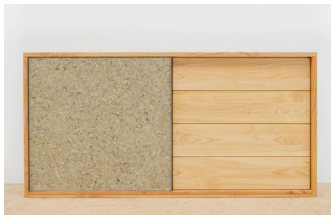

Stand 8/2016

* t2 Möbel zum Schnuppern und Fühlen mit Organoid® Dekorbeschichtungen

Sideboard

Material: Europäischer Kirschbaum massiv geölt, Schiebetür beschichtet mit Organoid® Wildspitze Lavendel

Maße: B 180 x T 90 x H 41 cm

4 Schubkästen auf Vollauszügen mit Push-to-open-Mechanik

t2 Preis inkl. MwSt. 3.460 Euro

Mehr Infos unter:

www.t2-moebel.de

TISCHLEREI