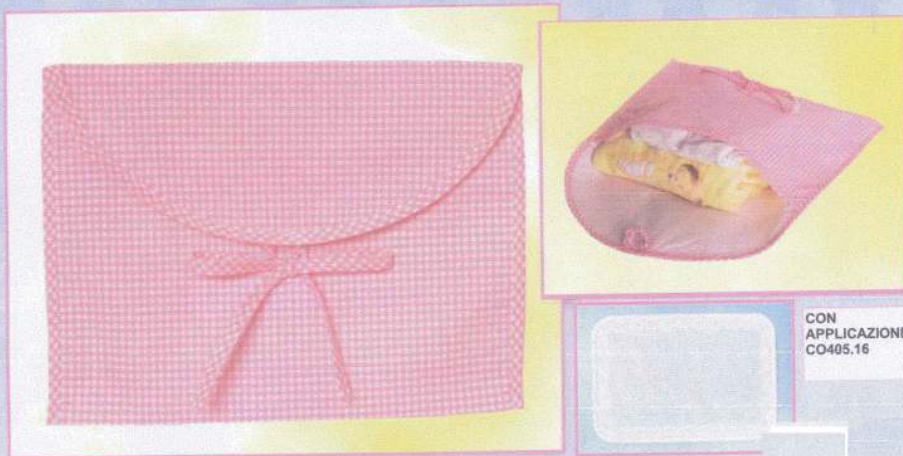

7-139

CUOG00092		7-139
PORTA PIGIAMA ORSO.		
Orso porta pigiama con apertura verticale sul dietro. Bavaglino in tela aida bianca.		
Dim.: Cm 55 x cm 27 compreso appendino		
CF 1 PZ IN SCATOLA CON NINNA NANNA		
AZZURRO	ROSA	
45	25	

NELLA CONFEZIONE UNA NINNA NANNA IN REGALO

NELLA CONFEZIONE UNA NINNA NANNA IN REGALO

CUOG00093		7-140
PORTA PIGIAMA CONIGLIO.		
Coniglio porta pigiama con apertura verticale sul dietro. Bavaglino in tela aida bianca.		
Dim.: Cm 55 x cm 27 compreso appendino		
CF 1 PZ IN SCATOLA CON NINNA NANNA		
AZZURRO	ROSA	
45	25	

Linea Bimbi

CO405-15-11_091217

CON
APPLICAZIONE:
CO405.16

CO405.15 BUSTA CORREDO **7-187**

CO405.16 BUSTA CORREDO CON APPLICAZIONE IN TELA AIDA

Busta corredino in tessuto quadretti 100% cotone
Dim.: cm32x24