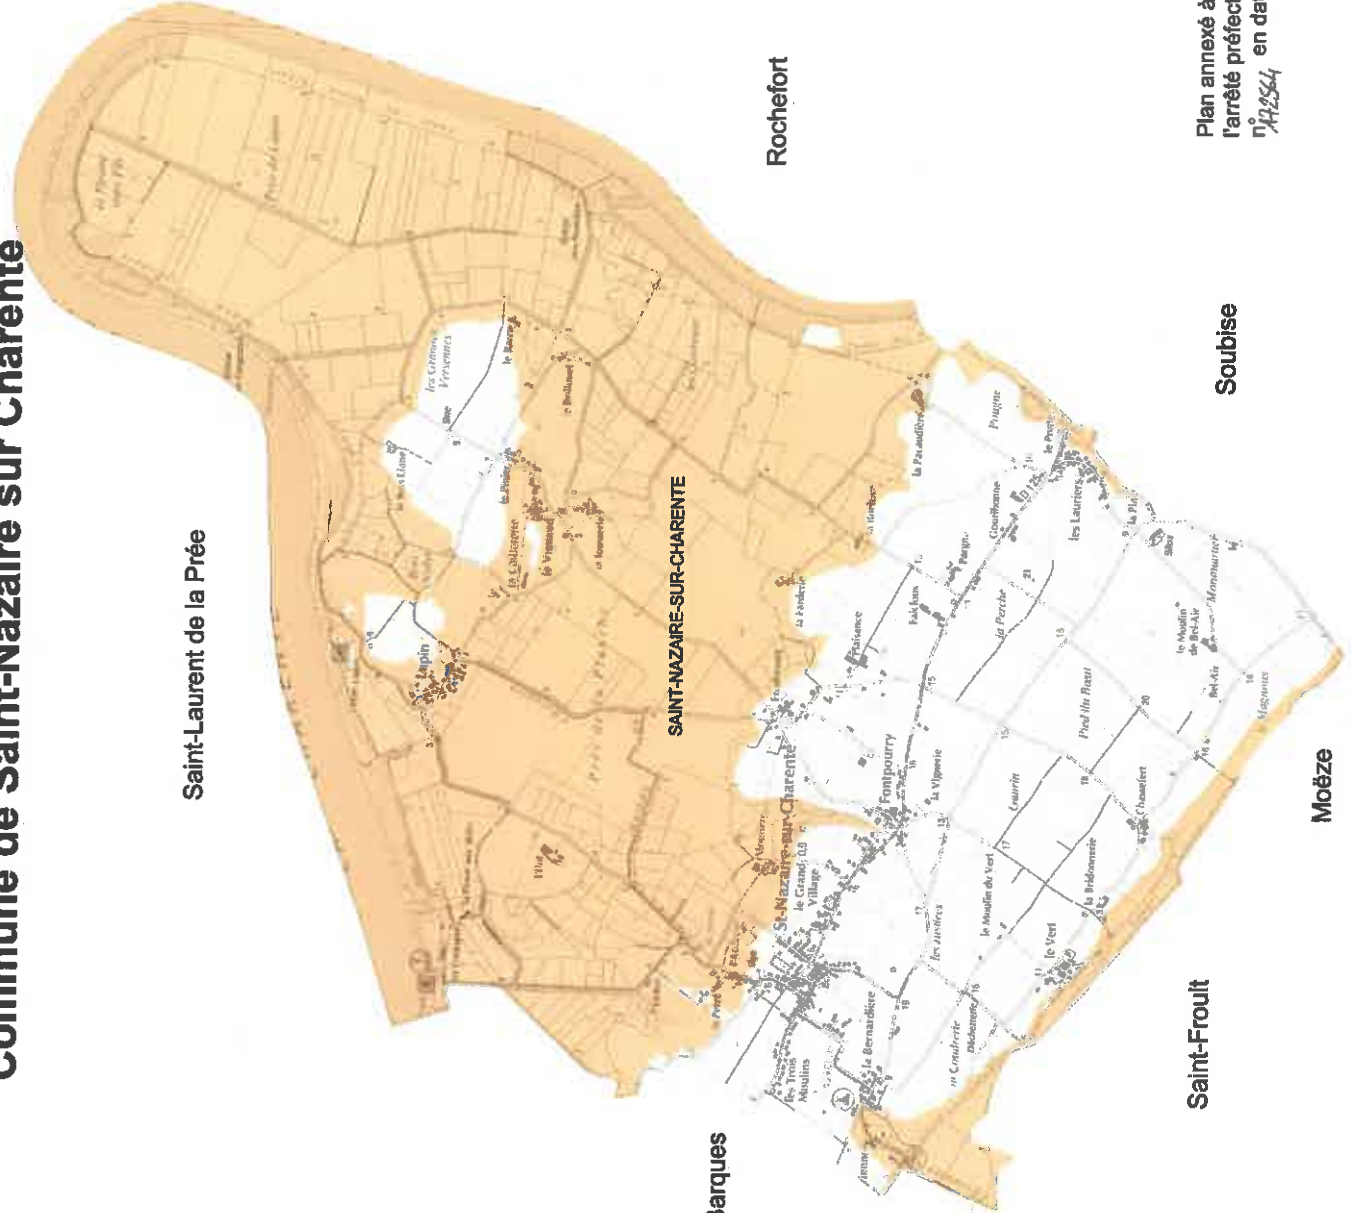

Légende

Périmètre d'étude

Échelle: 1/25000

Commune de Saint-Nazaire sur Charente

Vergeroux

Saint-Laurent de la Prée

Port des Barques

SAINT-NAZAIRE-SUR-CHARENTE

Rochefort

Saint-Frouit

Soubise

Moëze

Plan annexé à l'arrêté préfectoral de prescription n° *AP2564* en date du *18.11.2017*