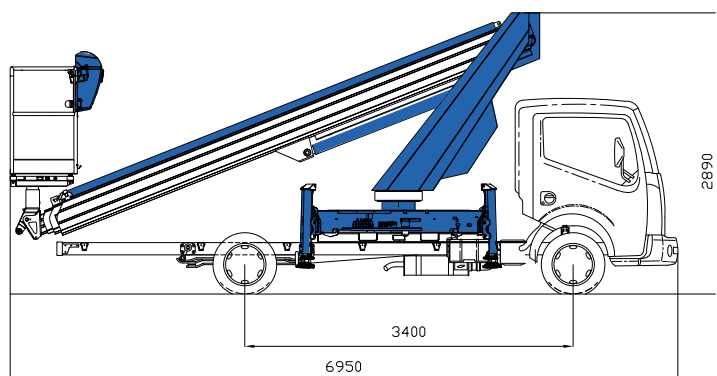

26
24
22
20
18
16
14
12
10
8
6
4
2
0

23,10 m

21,10 m

13,50 m

300 kg

1,4x0,7x1,1 m

700°

aluminium

90°+90°

ME+ME

Electrical

EXTREME

2BT
forSte