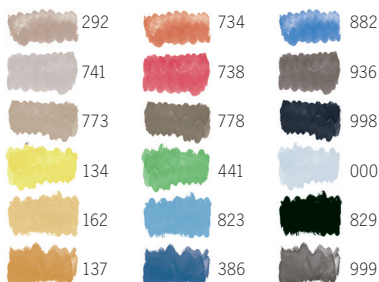

Farben für Plissee-Stoffe

Die dünne Aluminiumbeschichtung reguliert die Lichtverhältnisse. Die Außenseite des Gewebes ist immer silbermetallic.

Lamellenfarben

SANCO **light**.control bietet nicht nur die Wahl zwischen hochwertigen Aluminium-Lamellen und edlem Stoffgewebe sondern auch zahlreiche Farbvarianten.

Zu Hause ein sicheres Gefühl

Unterschiedliche Wohnsituationen erfordern so viel Transparenz wie nötig und so viel Abgeschlossenheit wie möglich. Räume lassen sich zeitweise trennen.