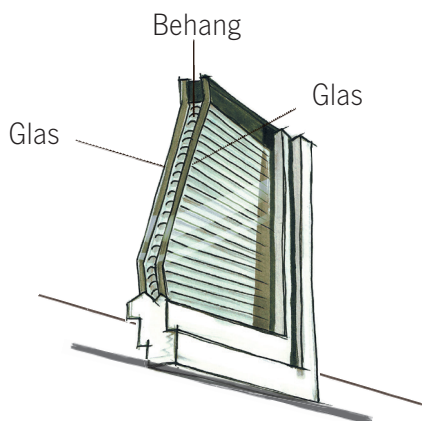

Sauber und wartungsfrei

Im Luftzwischenraum der Isolierglasscheiben befindet sich geschützt und pflegefrei der Behang – Jalousie oder Plissee.

SANCO®
living / glass emotion