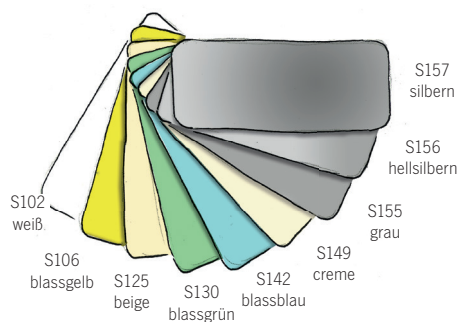

## Farben für Plissee-Stoffe

Die dünne Aluminiumbeschichtung reguliert die Lichtverhältnisse. Die Außenseite des Gewebes ist immer silbermetallic.