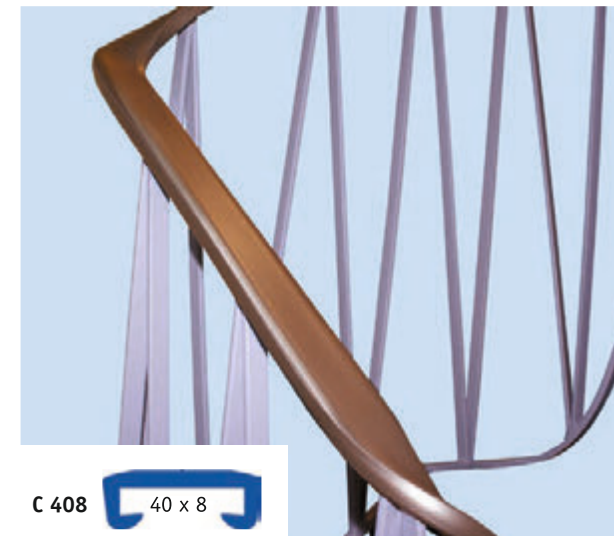

C 408 – CONTURLINE DAS NEUE DESIGN mit modernem Ausdruck

C 408 40 x 8