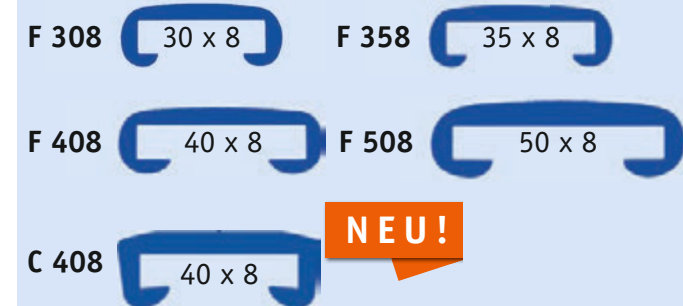

Handläufe

Flach-Handläufe

Rund-Handläufe

*nur bei großen Radien verwenden

Spezialzubehör für die Montage

Das Endkappen-System für F 408 und C 408
Maßgenaue, material- und farbgleiche Endkappen sind in allen Farben verfügbar. Sie gewährleisten eine einfache und sichere Montage für einen perfekten Handlaufabschluss.