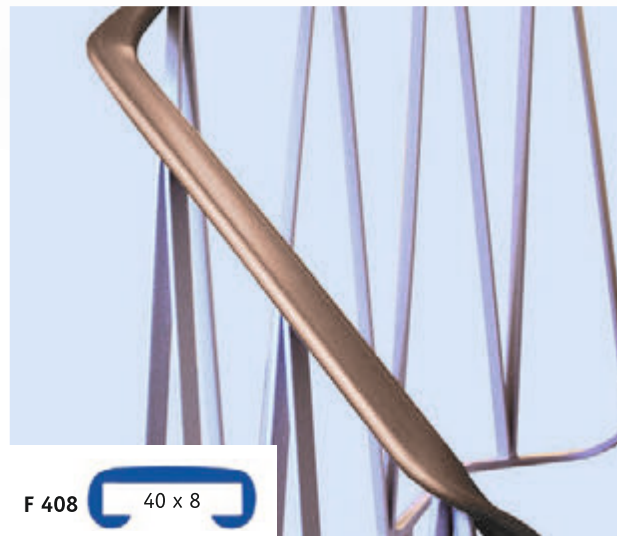

DAS NEUE SORTIMENT DER FLACHHANDLÄUFE

F 408 der Klassiker und NEU C 408 – Conturline für den Standardeisenträger von 40 x 8 mm

F 408 – DER KLASSIKER DAS KLASSISCHE DESIGN

F 408 40 x 8