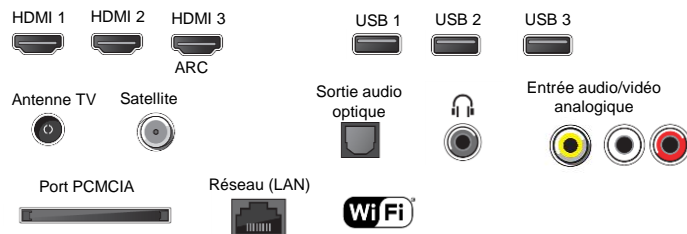

DESIGN

Bords fin	Oui
Coloris cadre / Pied	Noir / Noir
Passage de câble intégré au pied	Oui

FONCTIONS / SMART TV

Smart TV	Oui
Wifi	Oui (v 802.11 b/g/n)
Hbbtv / Navigateur internet	Oui / Oui
Enregistrement via USB et Time Shifting	Oui
screen mirroring sans fil (miracast)	Oui
Mode Hôtel	Oui

AUDIO

Technologie Audio:	S-Master Digital
Amélioration des dialogues et effets sonores	Clear Audio + / S-Force surround
Dolby Audio / DTS Digital Surround	Oui
Syst. Audio	2.0 / 2 x HP Basse reflex
Puissance Sonore	2 x 10 W
4 modes de son	Standard / Musique / Cinéma / Sport
Sortie casque avec réglage du volume indépendant	Oui
Sortie Audio jack 3,5mm sélectionnable casque / sortie audio	Oui

RECEPTION

Décodeur HEVC intégré (H265)	Oui
HDCP version,	2.3
Double Tuner TNT/sat intégré	Non
Tuner (DVB-C, DVB-T/2, DVB-S/S2)	Oui
Port CI+ / compatible FRANSAT	Oui / Oui
Système couleur	PAL / SECAM / NTSC3.58 / NTSC4.43 (entrée vidéo)
Guide électronique des programmes en numérique/via internet	Oui/Oui

CARACTERISTIQUES ECO

Classement Eco	A
Consommation en marche (mode standard)**/ en veille	66 W / 0,5W
Mise en veille automatique/ Horloge	Oui / Oui
Alimentation	DC 19,5 V

CONNECTIQUES

ACCESSOIRES

Télécommande avec micro	RMF-TX300E
Piles pour télécommande	Oui (x 2)
Support mural:	en option, ref SU-WL450
Compatible supports muraux VESA	Oui (20 x 20 cm)

LOGISTIQUE

Dimension avec socle (LxHxP)	Approx. 97,0 x 62,8 x 28,6 cm
Dimension sans socle (LxHxP)	Approx. 97,0 x 57 x 5,7 cm
Dimension emballage (LxHxP)	Approx. 107 x 69,5 x 14,1 cm
Poids brut	Approx. 15 kg
Poids avec socle / sans socle	Approx. 10,2 kg / Approx 9,7 kg
Code EAN	45-48736-11498-2
Colisage	1
Pays d'origine	Slovaquie