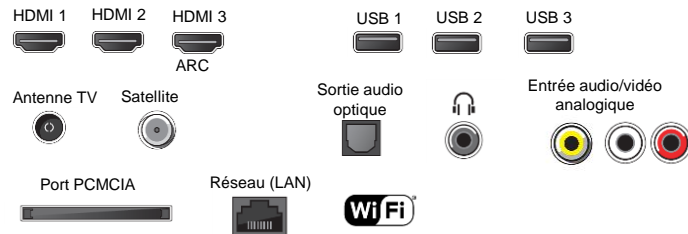

DESIGN

Bords fin	Oui
Coloris cadre / Pied	Noir / Noir
Passage de câble intégré au pied	Oui

FONCTIONS / SMART TV

Smart TV	Oui
Wifi / Bluetooth intégré	Oui (v 802.11 b/g/n) / Oui (v4.2)
Hbbtv / Navigateur internet	Oui / Oui
Enregistrement via USB et Time Shifting	Oui
screen mirroring sans fil (miracast)	Oui
Mode Hôtel	Oui

AUDIO

Amélioration des dialogues et effets sonores . Clear Audio + / S-Force surround	
Dolby Digital / Dolby Digital+ / DTS Digital surround / Dolby AC4	Oui
Syst. Audio	2.0 / 2 x HP Basse reflex
Puissance Sonore	2 x 10 W
5 modes de son	Standard / Musique / Cinéma / Sport
Sortie casque avec réglage du volume indépendant	Oui
Sortie Audio jack 3,5mm sélectionnable casque / sortie audio / subwoofer	

RECEPTION

Décodeur HEVC intégré (H265)	Oui
HDCP version, ...	2.3
Double Tuner TNT/sat intégré	Non
Tuner (DVB-C, DVB-T/T2, DVB-S/S2)	Oui
Port CI+ / compatible FRANSAT	Oui / Oui
Système couleur	PAL / SECAM / NTSC3.58 / NTSC4.43 (entrée vidéo)
Guide électronique des programmes en numérique/via internet	Oui/Oui

CARACTERISTIQUES ECO

Classement Eco	A
Consommation en marche (mode standard)**/ en veille	66 W / 0,5W
Mise en veille automatique/ Horloge	Oui / Oui
Alimentation	DC 19,5 V

CONNECTIQUES

ACCESSOIRES

Télécommande avec micro	RMF-TX300E
Piles pour télécommande	Oui (x 2)
Support mural:	en option, ref SU-WL450
Compatible supports muraux VESA	Oui (10 x 20 cm)

LOGISTIQUE

Dimension avec socle (LxHxP)	Approx. 97,0 x 63 x 26 cm
Dimension sans socle (LxHxP)	Approx. 97,0 x 57,0 x 5,7 cm
Dimension emballage (LxHxP)	Approx. 107,0 x 69,5 x 14,1 cm
Poids brut	Approx. 15 kg
Poids avec socle / sans socle	Approx. 10,3 kg / Approx 9,7 kg
Code EAN	45-48736-09586-1
Colisage	1
Pays d'origine	Slovaquie