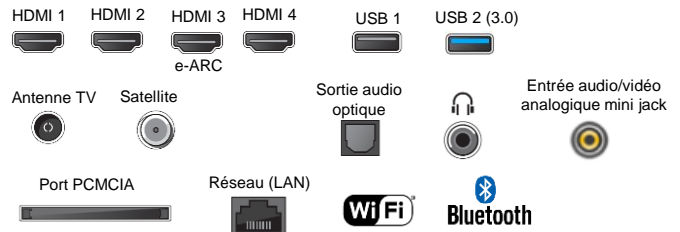

CONNECTIQUES

ACCESSOIRES

Télécommande avec micro	RMF-TX500E
Piles pour télécommande	Oui (x 2)
Support mural:	en option, ref SU-WL450
Compatible supports muraux VESA	Oui (30 x 30 cm)

LOGISTIQUE

Dimension avec socle (LxHxP)	Approx. 146,2 x 90,5 x 34 cm
Dimension sans socle (LxHxP)	Approx. 146,2 x 84,1 x 7,1 cm
Dimension emballage (LxHxP)	Approx. 157,4 x 95,8 x 18,4 cm
Poids brut	Approx. 30 kg
Poids avec socle / sans socle	Approx. 22,6 kg / Approx 21,7 kg
Code EAN	45-48736-11373-2
Colisage	1
Pays d'origine	Slovaquie

Ces caractéristiques sont soumises à titre indicatif et peuvent être modifiées sans préavis

* Fonction disponible via mise à jour ultérieure
** La disponibilité des applications peut évoluer dans le temps en fonction des décisions de Google et des éditeurs de service. Sony ne peut être responsable de la disparition d'une application.