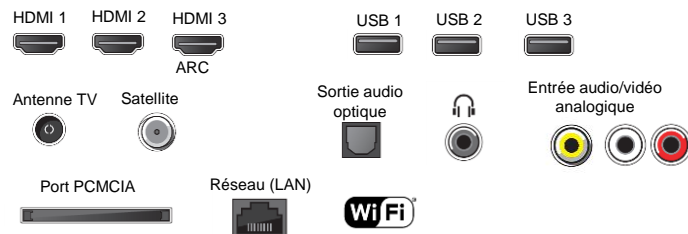

DESIGN

Bords fin	Oui
Coloris cadre / Pied	Noir / Noir
Passage de câble intégré au pied	Oui

FONCTIONS / SMART TV

Smart TV	Oui
Wifi	Oui (v 802.11 b/g/n)
Hbbtv / Navigateur internet	Oui / Oui
Enregistrement via USB et Time Shifting	Oui
screen mirroring sans fil (miracast)	Oui
Mode Hôtel	Oui

AUDIO

Technologie Audio:	S-Master Digital
Amélioration des dialogues et effets sonores	Clear Audio + / S-Force surround
Dolby Audio / DTS Digital Surround	Oui
Syst. Audio	2.0 / 2 x HP Basse reflex
Puissance Sonore	2 x 10 W
4 modes de son	Standard / Musique / Cinéma / Sport
Sortie casque avec réglage du volume indépendant	Oui
Sortie Audio jack 3,5mm sélectionnable casque / sortie audio	Oui

RECEPTION

Décodeur HEVC intégré (H265)	Oui
HDCP version,	2.3
Double Tuner TNT/sat intégré	Non
Tuner (DVB-C, DVB-T/T2, DVB-S/S2)	Oui
Port CI+ / compatible FRANSAT	Oui / Oui
Système couleur	PAL / SECAM / NTSC3.58 / NTSC4.43 (entrée vidéo)
Guide électronique des programmes en numérique/via internet	Oui/Oui

CARACTERISTIQUES ECO

Classement Eco	A
Consommation en marche (mode standard)**/ en veille	151 W / 0,5W
Mise en veille automatique/ Horloge	Oui / Oui
Alimentation	AC 220-240 V

CONNECTIQUES

ACCESSOIRES

Télécommande avec micro	RMF-TX300E
Piles pour télécommande	Oui (x 2)
Support mural:	en option, ref SU-WL450
Compatible supports muraux VESA	Oui (20 x 20 cm)

LOGISTIQUE

Dimension avec socle (LxHxP)	Approx. 146,3 x 90,4 x 34 cm
Dimension sans socle (LxHxP)	Approx. 146,3 x 84,5 x 8,0 cm
Dimension emballage (LxHxP)	Approx. 156,9 x 95,6 x 18,6 cm
Poids brut	Approx. 31 kg
Poids avec socle / sans socle	Approx. 21,4 kg / Approx 20,5kg
Code EAN	45-48736-11495-1
Colisage	1
Pays d'origine	Slovaquie