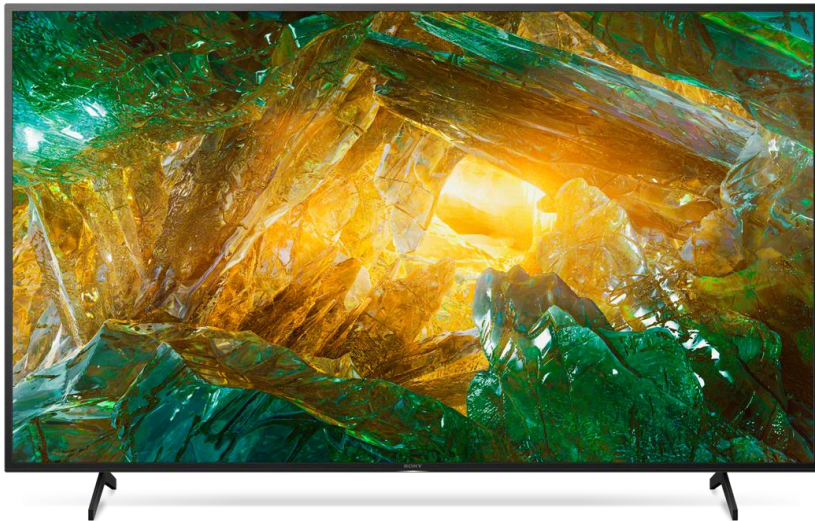

KD85XH8096BAEP

TV LED 85" (215 cm), 4K-HDR, Android TV

Des images naturelles, une nouvelle expérience TV

androidtv

Plus de détails et de couleurs pour des images naturelles

- **Toutes vos sources vidéo sont converties en qualité proche de la 4K** avec le puissant processeur X1
- **Des couleurs naturelles** avec la technologie Sony Triluminos
- **Des images nettes et fluides** avec le X-Motion flow 400Hz de sony
- Des images contrastées où que vous soyez positionné avec le **large angle de vision** du TV

Modèle disponible en 108cm (43"), 123cm (49"), 139cm (55"), 164cm (65"), 189cm (75"), 215cm (85")

SONY

4 fois plus de détails que la Full HD. Le puissant processeur X1 de Sony permet de convertir et d'afficher plus de détails sur toutes vos sources vidéo.