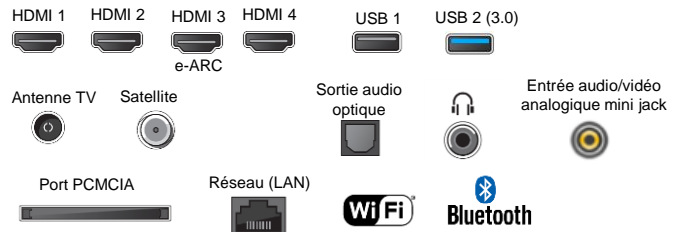

CONNECTIQUES

ACCESSOIRES

Télécommande avec micro	RMF-TX500E
Piles pour télécommande	Oui (x 2)
Support mural:	en option, ref SU-WL450
Compatible supports muraux VESA	Oui (30 x 30 cm)

LOGISTIQUE

Dimension avec socle (LxHxP)	Approx. 189.9x117.4x44.2 cm
Dimension sans socle (LxHxP)	Approx. 189.9x108.9x7.1 cm
Dimension emballage (LxHxP)	Approx. 203.6 x 123.2 x 25.8 cm
Poids brut	Approx. 59 kg
Poids avec socle / sans socle	Approx. 45,6 kg / Approx 44,1 kg
Code EAN	45-48736-11366-4
Colisage	1
Pays d'origine	Slovaquie

* Fonction disponible via mise à jour ultérieure

** La disponibilité des applications peut évoluer dans le temps en fonction des décisions de Google et des éditeurs de service. Sony ne peut être responsable de la disparition d'une application.