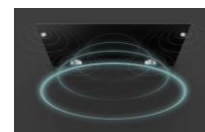

Acoustic Multi-Audio Bi-amplification

Découvrez un son puissant et plus enveloppant qu'un téléviseur standard. La majorité des TVs intègrent uniquement des haut-parleurs en bas de l'écran. La Série XH95 intègre des haut-parleurs en haut et en bas de l'écran ainsi qu'un double amplificateur audio*. Le son est plus riche et les effets sonores plus réalistes pour une immersion plus intense.