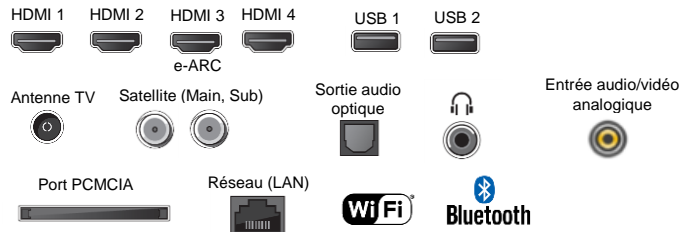

CONNECTIQUES

ACCESSOIRES

Télécommande aluminium retro-éclairée avec micro	RMF-TX611E
Piles pour télécommande	Oui (x 2)
Compatible accroche murale :	Oui, en option
Compatible supports muraux VESA	Oui (30 x 30 cm)

LOGISTIQUE

Dimension avec socle (LxHxP)	Approx. 144.8 x 90.6 x 35.3 cm
Dimension sans socle (LxHxP)	Approx. 144.8 x 83.3 x 7.0 cm
Dimension emballage (LxHxP)	Approx. 157.4 x 95.8 x 18.4 cm
Poids brut	Approx. 32 kg
Poids avec socle / sans socle	Approx. 23,7 kg / Approx 22,3 kg
Code EAN	45-48736-11441-8
Colisage	1
Pays d'origine	Slovaquie

Ces caractéristiques sont soumises à titre indicatif et peuvent être modifiées sans préavis.

** La disponibilité des applications peut évoluer dans le temps en fonction des décisions de Google et des éditeurs de service. Sony ne peut être responsable de la disparition d'une application.

*** conformément à la réglementation européenne UE 1062/2010