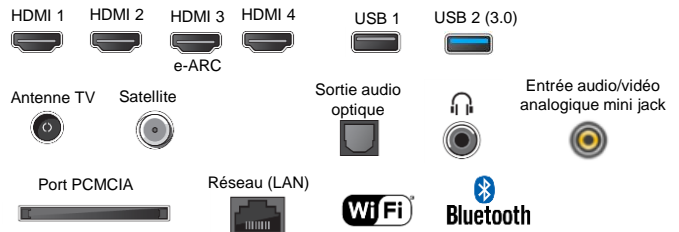

CONNECTIQUES

ACCESSOIRES

Télécommande avec micro	RMF-TX500E
Piles pour télécommande	Oui (x 2)
Support mural:	en option, ref SU-WL450
Compatible supports muraux VESA	Oui (30 x 30 cm)

LOGISTIQUE

Dimension avec socle (LxHxP)	Approx. 168.6x104.2x41.4 cm
Dimension sans socle (LxHxP)	Approx. 168.6x96.9x7.2cm
Dimension emballage (LxHxP)	Approx. 181.0 x 110.7 x 18.7 cm
Poids brut	Approx. 43 kg
Poids avec socle / sans socle	Approx. 32,9 kg / Approx 31,8 kg
Code EAN	45-48736-11659-7
Colisage	1
Pays d'origine	Slovaquie

Ces caractéristiques sont soumises à titre indicatif et peuvent être modifiées sans préavis.

* Fonction disponible via mise à jour ultérieure
** La disponibilité des applications peut évoluer dans le temps en fonction des décisions de Google et des éditeurs de service. Sony ne peut être responsable de la disparition d'une application.