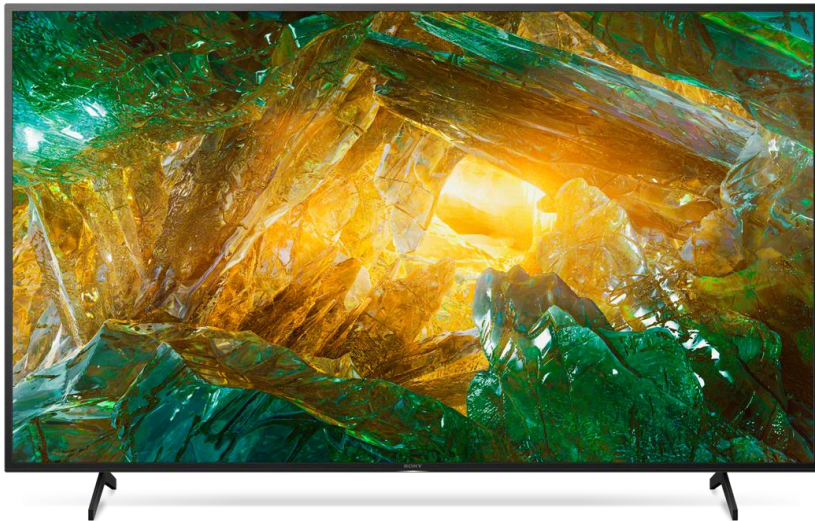

KD75XH8096BAEP

TV LED 75" (189 cm), 4K-HDR, Android TV

Des images naturelles, une nouvelle expérience TV

androidtv

Plus de détails et de couleurs pour des images naturelles

- **Toutes vos sources vidéo sont converties en qualité proche de la 4K** avec le puissant processeur X1
- **Des couleurs naturelles** avec la technologie Sony Triluminos
- **Des images nettes et fluides** avec le X-Motion flow 400Hz de sony
- Des images contrastées où que vous soyez positionné avec le **large angle de vision** du TV

Modèle disponible en 108cm (43"), 123cm (49"), 139cm (55"), 164cm (65"), 189cm (75"), 215cm (85")

SONY

4 fois plus de détails que la Full HD. Le puissant processeur X1 de Sony permet de convertir et d'afficher plus de détails sur toutes vos sources vidéo.