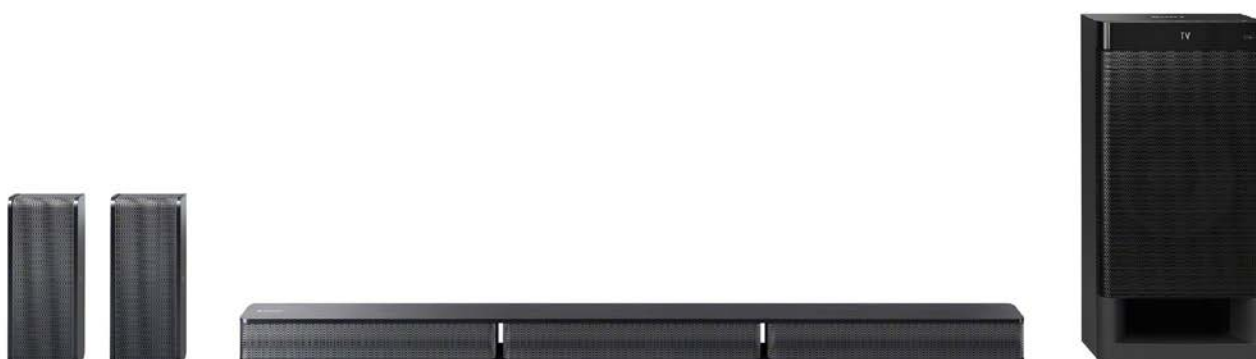

## Barres de son 5.1 avec enceintes satellites filaires et caisson de basses puissant

### HT-RT3

**Une expérience immersive et réaliste**

Transformez votre salon en une véritable salle de cinéma avec une puissance sonore de **600W** et profitez d'un véritable **son surround** avec le **système 5.1**. grâce aux deux enceintes satellites et d'un caisson de basse puissant.

**Facile à installer**

Dotée d'une **installation ultra simple**, il vous suffit de brancher les **3 câbles** des différentes enceintes sur secteur et de brancher la barre de son au téléviseur pour profiter d'un son totalement immersif.

### AMPLIFICATION

Amplification générale	5.1 canaux
Puissance totale	600 W
Type d'amplification	S-Master Digital
Mode Nuit	Oui
Mode Voice Up	Oui