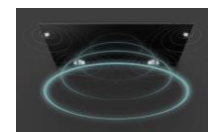

Acoustic Multi-Audio

Découvrez un son puissant et plus enveloppant qu'un téléviseur standard. La majorité des TVs intègrent uniquement des haut-parleurs en bas de l'écran. La Série XH95 intègre des haut-parleurs en haut, le son est plus riche et les effets sonores plus réalistes, le son semble sortir du centre de l'écran pour une immersion plus intense.