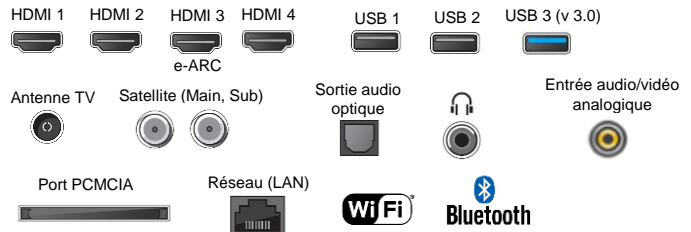

CONNECTIQUES

ACCESSOIRES

Télécommande aluminium avec micro	RMF-TX611E
Piles pour télécommande.....	Oui (x 2)
Compatible accroche murale :	Oui, en option
Compatible supports muraux VESA	Oui (40 x 40 cm)

LOGISTIQUE

Dimension avec socle (LxHxP)	Approx. 191.0 x 117.9 x 41.2 cm
Dimension sans socle (LxHxP)	Approx. 191.0 x 109.9 x 7.4 cm
Dimension emballage (LxHxP)	Approx. 202.6 x 123.1 x 28.4 cm
Poids brut	Approx. 64 kg
Poids avec socle / sans socle	Approx. 49 kg / Approx 46 kg
Code EAN	45-48736-11478-4
Colisage	1
Pays d'origine	Slovaquie