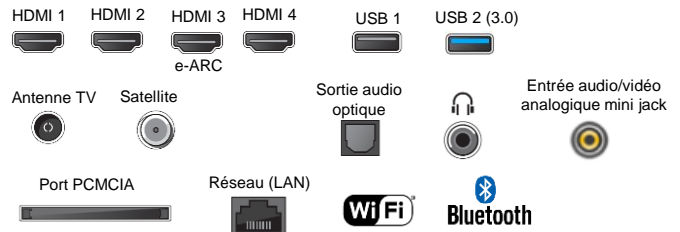

CONNECTIQUES

ACCESSOIRES

Télécommande avec micro	RMF-TX500E
Piles pour télécommande	Oui (x 2)
Support mural:	en option, ref SU-WL450
Compatible supports muraux VESA	Oui (20 x 20 cm)

LOGISTIQUE

Dimension avec socle (LxHxP)	Approx. 110,1 x 70,4 x 28,6 cm
Dimension sans socle (LxHxP)	Approx. 110,1 x 64,5 x 5,7 cm
Dimension emballage (LxHxP)	Approx. 118,8 x 77,6 x 14,1 cm
Poids brut	Approx. 17 kg
Poids avec socle / sans socle	Approx. 12,1 kg / Approx 11,6 kg
Code EAN	45-48736-11380-0
Colisage	1
Pays d'origine	Slovaquie

Ces caractéristiques sont soumises à titre indicatif et peuvent être modifiées sans préavis

* Fonction disponible via mise à jour ultérieure
** La disponibilité des applications peut évoluer dans le temps en fonction des décisions de Google et des éditeurs de service. Sony ne peut être responsable de la disparition d'une application.