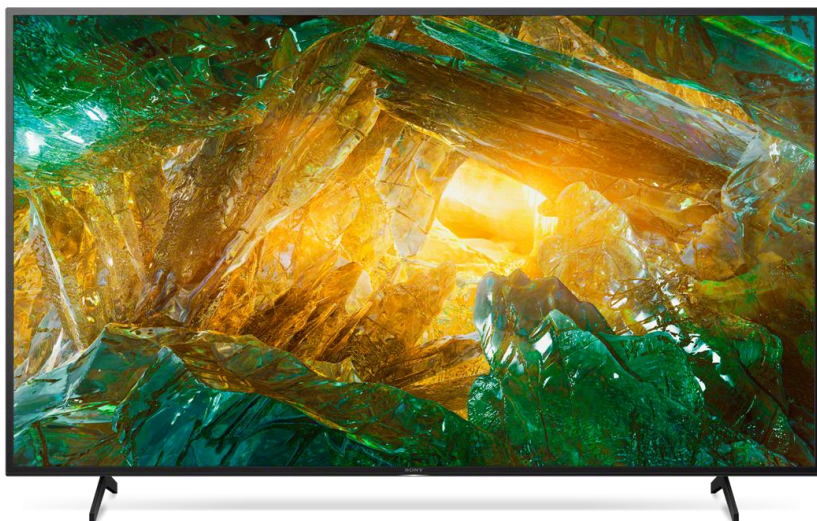

KD49XH8096BAEP

TV LED 49" (123 cm), 4K-HDR, Android TV

Des images naturelles, une nouvelle expérience TV

androidtv

Plus de détails et de couleurs pour des images naturelles

- **Toutes vos sources vidéo sont converties en qualité proche de la 4K** avec le puissant processeur X1
- **Des couleurs naturelles** avec la technologie Sony Triluminos
- **Des images nettes et fluides** avec le X-Motion flow 400Hz de sony
- Des images contrastées où que vous soyez positionné avec le **large angle de vision** du TV

Modèle disponible en 108cm (43"), 123cm (49"), 139cm (55"), 164cm (65"), 189cm (75"), 215cm (85")

SONY

4 fois plus de détails que la Full HD. Le puissant processeur X1 de Sony permet de convertir et d'afficher plus de détails sur toutes vos sources vidéo.