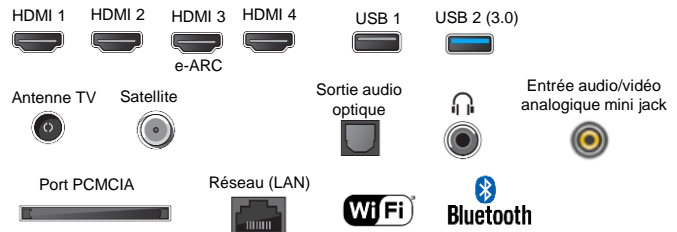

CONNECTIQUES

ACCESSOIRES

Télécommande avec micro	RMF-TX500E
Piles pour télécommande	Oui (x 2)
Support mural:	en option, ref SU-WL450
Compatible supports muraux VESA	Oui (10 x 20 cm)

LOGISTIQUE

Dimension avec socle (LxHxP)	Approx. 97,0 x 63,0 x 28,6 cm
Dimension sans socle (LxHxP)	Approx. 97,0 x 57,0 x 5,7 cm
Dimension emballage (LxHxP)	Approx. 107,0 x 69,5 x 14,1 cm
Poids brut	Approx. 14 kg
Poids avec socle / sans socle	Approx. 9,8 kg / Approx 9,4 kg
Code EAN	45-48736-11383-1
Colisage	1
Pays d'origine	Slovaquie

Ces caractéristiques sont soumises à titre indicatif et peuvent être modifiées sans préavis

* Fonction disponible via mise à jour ultérieure
** La disponibilité des applications peut évoluer dans le temps en fonction des décisions de Google et des éditeurs de service. Sony ne peut être responsable de la disparition d'une application.