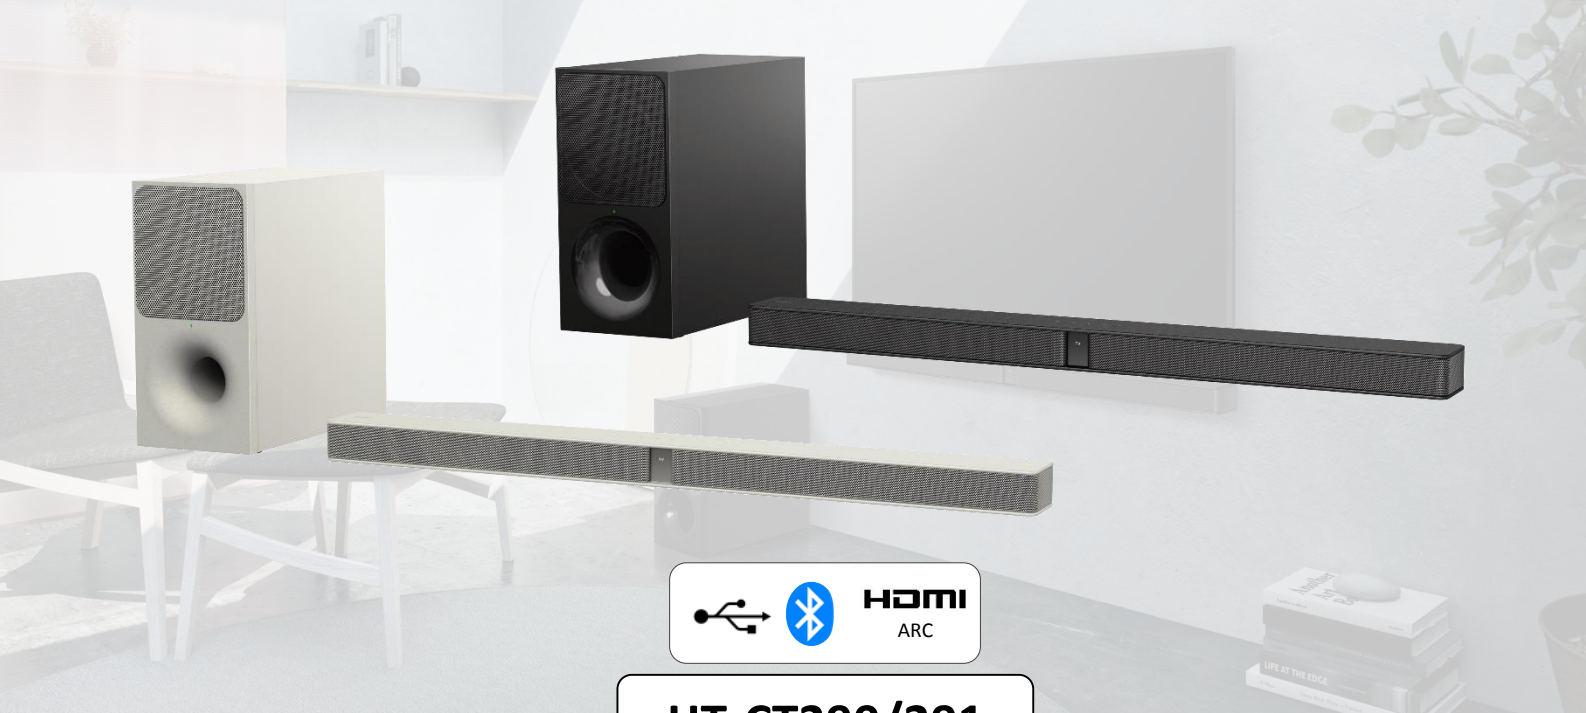

Barres de son

Barre de son 2.1 ch 300w

HDMI
ARC

HT-CT290/291

Une expérience immersive et réaliste

Transformez votre salon salle de cinéma grâce à la nouvelle barre de son HT-CT290/291 de Sony. La technologie S-Force Pro Front Surround vous permet de profiter d'un son surround puissant sur un système 2.1 avec une puissance de 300w.

Une connexion simple et une installation flexible

La connexion est simple à la TV via une sortie HDMI Arc et le streaming audio facile via le Bluetooth.

La HT-CT290/291 peut être montée au mur ou facilement placée devant ou sous la TV.

La qualité du son Sony alliée à un design élégant

La HT-CT290/291 se décline en couleur crème et noire anthracite pour se fondre dans tous types de salons.

SONY

Caractéristiques techniques

AMPLIFICATION

Amplification générale 2.1 canaux
 Puissance 300w
 Type d'amplification S-MASTER Digital
 S-Force PRO Front Surround Oui
 Mode Nuit Oui

CAISSON DE BASSES

Modèle SA-WCT290
 Nombre de boomers 1
 Puissance 100w
 Caisson de basses sans fil Oui
 Fabrication caisson Bois
 Type Bass Reflex
 Retour basses Actif
 Taille du haut-parleur 170 x 342 x 362mm