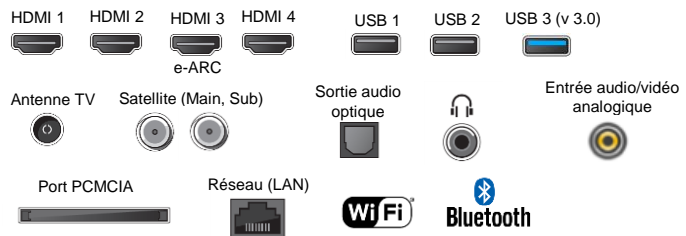

CONNECTIQUES

ACCESSOIRES

Télécommande aluminium avec micro	RMF-TX500E
Piles pour télécommande	Oui (x 2)
Support mural:	en option, ref SU-WL450
Compatible supports muraux VESA	Oui (20 x 20 cm)

LOGISTIQUE

Dimension avec socle (LxHxP)	Approx. 109,3 x 69,9 x 26,1 cm
Dimension sans socle (LxHxP)	Approx. 109,3 x 62,9 x 6,9 cm
Dimension emballage (LxHxP)	Approx. 118,6 x 74,8 x 18,5 cm
Poids brut	Approx. 19 kg
Poids avec socle / sans socle	Approx. 14,4 kg / Approx 13,3 kg
Code EAN	45-48736-11483-8
Colisage	1
Pays d'origine	Slovaquie

* qu'un TV LCD conventionnel

** La disponibilité des applications peut évoluer dans le temps en fonction des décisions de Google et des éditeurs de service. Sony ne peut être responsable de la disparition d'une application.

*** conformément à la réglementation européenne UE 1062/2010