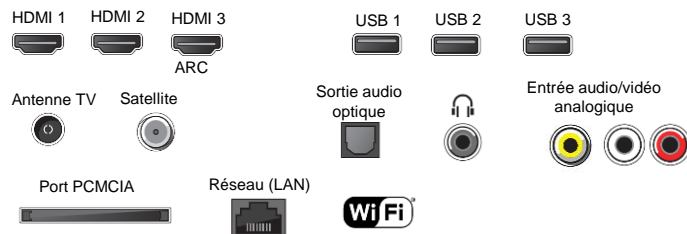

DESIGN

Bords fin	Oui
Coloris cadre / Pied	Noir / Noir
Passage de câble intégré au pied	Oui

FONCTIONS / SMART TV

Smart TV	Oui
Wifi	Oui (v 802.11 b/g/n)
Hbbtv / Navigateur internet	Oui / Oui
Enregistrement via USB et Time Shifting	Oui
screen mirroring sans fil (miracast)	Oui
Mode Hôtel	Oui

AUDIO

Technologie Audio:	S-Master Digital
Amélioration des dialogues et effets sonores	Clear Audio + / S-Force surround
Dolby Audio / DTS Digital Surround	Oui
Syst. Audio	2.0 / 2 x HP Basse reflex
Puissance Sonore	2 x 10 W
4 modes de son	Standard / Musique / Cinéma / Sport
Sortie casque avec réglage du volume indépendant	Oui
Sortie Audio jack 3,5mm sélectionnable casque / sortie audio	Oui

RECEPTION

Décodeur HEVC intégré (H265)	Oui
HDCP version,	2.3
Double Tuner TNT/sat intégré	Non
Tuner (DVB-C, DVB-T/2, DVB-S/S2)	Oui
Port CI+ / compatible FRANSAT	Oui / Oui
Système couleur	PAL / SECAM / NTSC3.58 / NTSC4.43 (entrée vidéo)
Guide électronique des programmes en numérique/via internet	Oui/Oui

CARACTERISTIQUES ECO

Classement Eco	A
Consommation en marche (mode standard)**/ en veille	75 W / 0,5W
Mise en veille automatique/ Horloge	Oui / Oui
Alimentation	DC 19,5 V

CONNECTIQUES

ACCESSOIRES

Télécommande avec micro	RMF-TX300E
Piles pour télécommande	Oui (x 2)
Support mural:	en option, ref SU-WL450
Compatible supports muraux VESA	Oui (20 x 20 cm)

LOGISTIQUE

Dimension avec socle (LxHxP)	Approx. 110,1 x 70,2 x 28,6 cm
Dimension sans socle (LxHxP)	Approx. 110,1 x 64,5 x 5,7 cm
Dimension emballage (LxHxP)	Approx. 118,8 x 77,6 x 14,1 cm
Poids brut	Approx. 17 kg
Poids avec socle / sans socle	Approx. 12,4 kg / Approx 11,9 kg
Code EAN	45-48736-11491-3
Colisage	1
Pays d'origine	Slovaquie