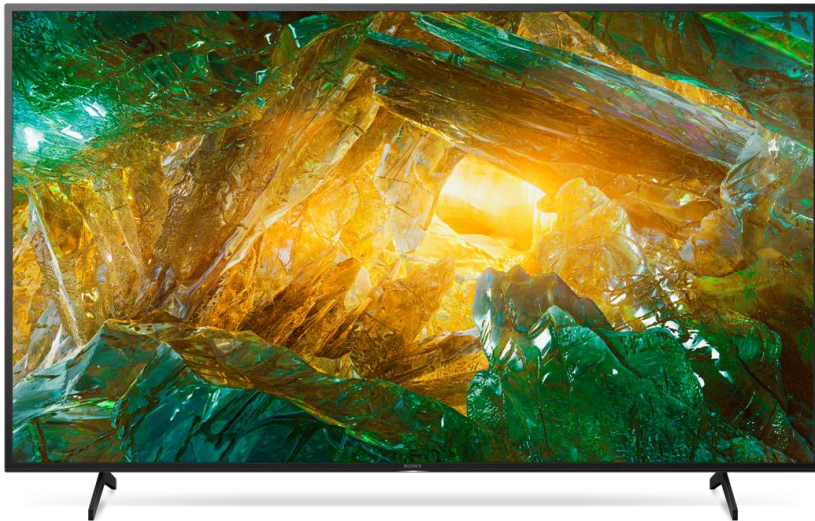

KD55XH8096BAEP

TV LED 55" (139 cm), 4K-HDR, Android TV

Des images naturelles, une nouvelle expérience TV

androidtv

Plus de détails et de couleurs pour des images naturelles

- **Toutes vos sources vidéo sont converties en qualité proche de la 4K** avec le puissant processeur X1
- **Des couleurs naturelles** avec la technologie Sony Triluminos
- **Des images nettes et fluides** avec le X-Motion flow 400Hz de sony
- Des images contrastées où que vous soyez positionné avec le **large angle de vision** du TV

Modèle disponible en 108cm (43"), 123cm (49"), 139cm (55"), 164cm (65"), 189cm (75"), 215cm (85")

4 fois plus de détails que la Full HD. Le puissant processeur X1 de Sony permet de convertir et d'afficher plus de détails sur toutes vos sources vidéo.