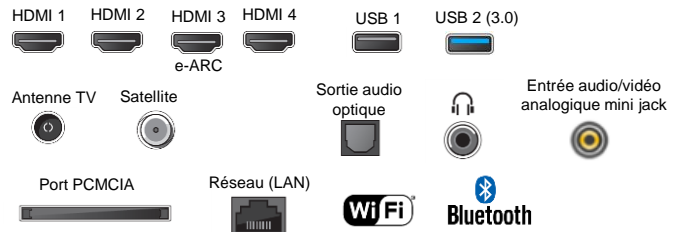

CONNECTIQUES

ACCESSOIRES

Télécommande avec micro	RMF-TX500E
Piles pour télécommande	Oui (x 2)
Support mural:	en option, ref SU-WL450
Compatible supports muraux VESA	Oui (30 x 30 cm)

LOGISTIQUE

Dimension avec socle (LxHxP)	Approx. 124,3 x 78,2 x 34 cm
Dimension sans socle (LxHxP)	Approx. 124,3 x 71,8 x 7,1 cm
Dimension emballage (LxHxP)	Approx. 134,8 x 83,3 x 16 cm
Poids brut	Approx. 22 kg
Poids avec socle / sans socle	Approx. 16,8 kg / Approx 16 kg
Code EAN	45-48736-11377-0
Colisage	1
Pays d'origine	Slovaquie

Ces caractéristiques sont soumises à titre indicatif et peuvent être modifiées sans préavis

* Fonction disponible via mise à jour ultérieure
** La disponibilité des applications peut évoluer dans le temps en fonction des décisions de Google et des éditeurs de service. Sony ne peut être responsable de la disparition d'une application.