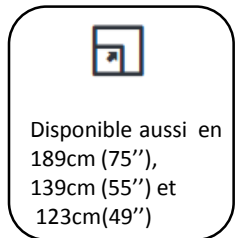

Contraste et réalisme saisissants

Un réalisme exceptionnel avec la 4K-HDR Sony

- **5 X plus de contraste*** avec les technologies XDR et Full Led local dimming
- Des détails ultra précis sur toutes vos sources vidéo avec le nouveau processeur 4K-HDR X1
- Des couleurs plus riches avec les technologies Triluminos et superbit mapping de Sony

Un son clair et enveloppant

- Des dialogues clairs avec la fonction ClearAudio +
- Un son enveloppant avec la fonction S-Force Front surround
- 5 modes son prédéfinis pour **une plus grande immersion** (cinéma, sport, musique,...)

Une design élégant pour sublimer votre salon

- Un **design aux bords ultra fin** pour une plus grande immersion dans l'image
- Une **gestion des câbles intégrée au pied** pour une installation parfaite
- Un design flottant et des matériaux nobles pour **s'intégrer parfaitement dans votre salon**