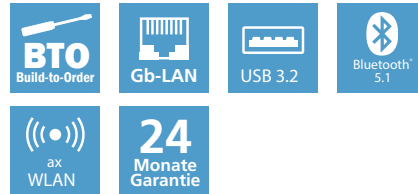

inkl. Windows 10 Home 64 Bit
1 Jahr Bullguard Internet Security 2021
(3 Geräte)

Upgrade auf
Windows 10 Pro

Das 15.6" Waibel Gaming Notebook ist mit neuester RTX 3060 Grafik für alles gewappnet.

Beleuchtete Tastatur