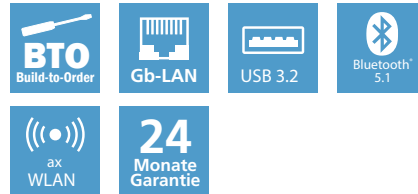

Das 17.3 " Waibel Gaming Notebook ist mit neuester RTX 3060 Grafik für alles gewappnet.

Beleuchtete Tastatur

FULL HD

Intel Comet Lake Prozessor der 10. Generation

Unterwegs auf dem Notebook spielen war bisher mit starken Einschränkungen bei Grafikdetails und Auflösung verbunden, weil die meisten mobilen Grafikchips nicht ansatzweise die Leistung ausgewachsener Desktop-PC-Grafikkarten erreichten. Durch die fortschrittlichen, aktuellen Fertigungsprozesse lassen sich aber mittlerweile ungewöhnlich schnelle Prozessoren und Grafikchips unterbringen, die allen aktuellen Spielen mehr als gewachsen sind. Verbaut ist eine GeForce RTX 3060. Features wie die beleuchtete Fullsize Tastatur mit Ziffernblock, 240 Hz IPS-Display und bis zu 8h Akkulaufzeit runden das Gesamtpaket des leistungsstarken Gaming Notebooks perfekt ab.

Highlights:

- > 17.3" / 43,94 cm, Full HD non-glare, 240 Hz IPS-Level Display (1920 x 1080)
- > 6 GB NVIDIA GeForce RTX 3060, 6 GB GDDR6
- > bis zu 1 TB M2 PCIe x4 (NVMe) SSD
- > Schnittstellen: WLAN AX 802.11, Bluetooth 5.1, HDMI, USB3.2
- > Akkulaufzeit (~ 8h) und beleuchtete Tastatur, Ziffernblock

1x USB 2.0, 2x USB 3.2, 1x USB 3.2 (Typ-C), Mini-Displayport 1.2, DisplayPort 1.4, HDMI, Kopfhörer, Mikrofon, Gigabit LAN, WLAN AX 802.11, Bluetooth 5.1, High Definition Audio, 6in1 Cardreader, Integrierte 1.0 Megapixel Webcam