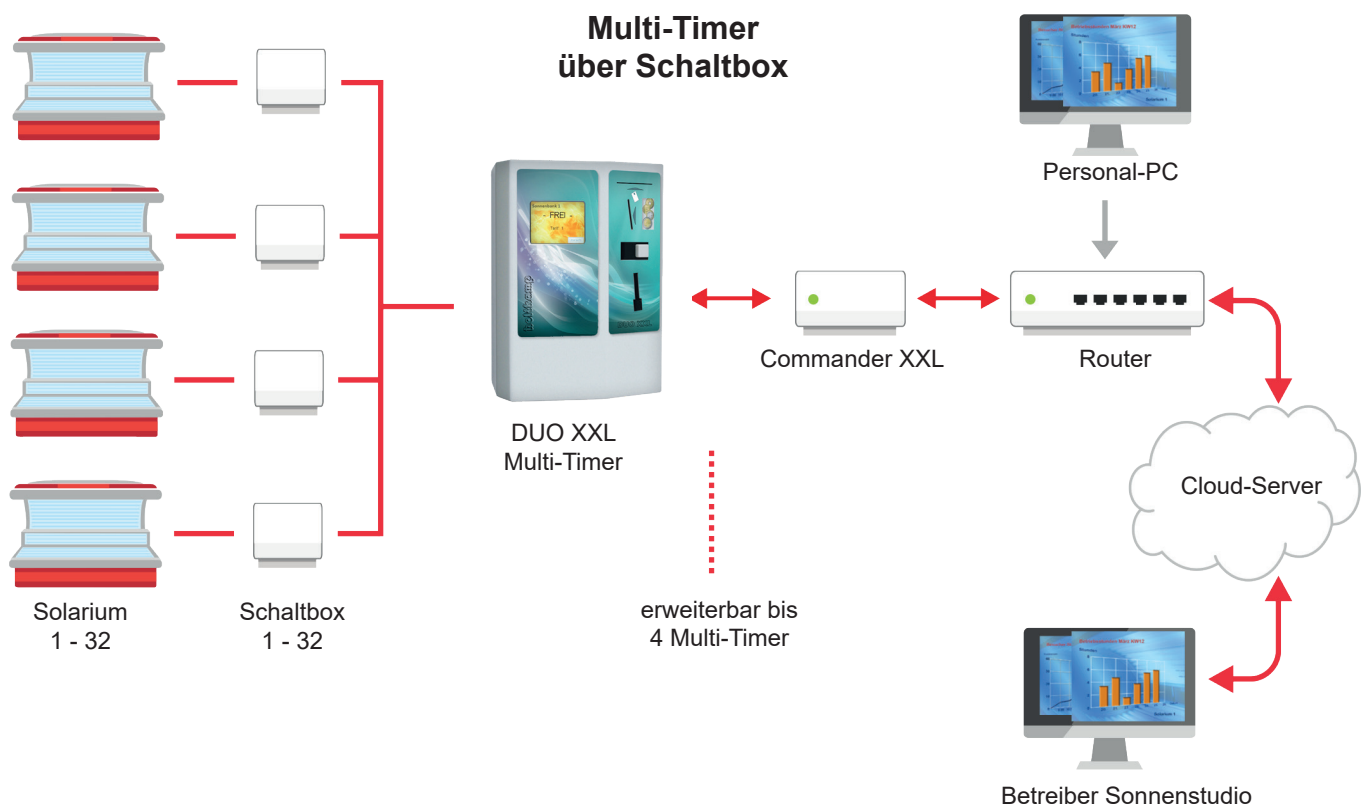

Artikel-Nr.: 209700

Preise und Verfügbarkeit auf Anfrage.

DUO XXL Multi-Timer

Leistungsprofil

- Besonders geeignet für folgende Bereiche: Solarien, Fitness, Sauna, Beleuchtung
- Für den Anschluss von 1-32 Schaltboxen (siehe Zubehör Rückseite)
- Elektronischer Mehrfach-Münzprüfer
- Internet-Fernwartung mittels Commander XXL (siehe Zubehör Rückseite)
- 110%-Sicherheitsabschaltung
- Chipkarten aufwerten über Touchscreen (durch Betreiber/Personal)
- Chipkarten aufwerten mit Bargeld durch den Kunden
- Vorlaufzeit
- Hauptzeit
- Nachlaufzeit
- Maximalzeit
- Programmierung über Touchscreen und Chipkarte
- Preiseinstellung Münz- und Chipkartenbetrag
- Mindesteinwurf/-abbuchung
- Happy Hour
- Verschiedene Preisstufen einstellbar
- Elektronischer Geld-, Betriebsstunden- und Servicestundenzähler
- Anschlussmöglichkeit für Fernstart und Putztaste

Artikel-Nr.: 209701

Preise und Verfügbarkeit auf Anfrage.

Optionales Zubehör DUO XXL Sonne

	DUO XXL Single-Timer	DUO XXL Multi-Timer
Schaltbox pro Gerät (inkl. Kabelsatz 10m) mit 110%-Sicherheitsabschaltung	-	209650
Schütz 2x20A	IZ20301	-
Potentialfreier Relaiskontakt (Hauptrelais)	IZ20101	IZ20101
Potentialfreier Relaiskontakt (Nachlaufrelais)	IZ20102	IZ20102
Anschlussmöglichkeit Fernanzeige	IZ20402	-
Fernanzeige	200400	-
Fernanzeige inkl. Fernstarttaste	200410	-
Commander XXL für Zugriff übers Internet	200299	200299
Betreiber-Lizenz Commander XXL (Abrechnung jährlich)	auf Anfrage	
kundenspezifische Folientastatur	auf Anfrage	