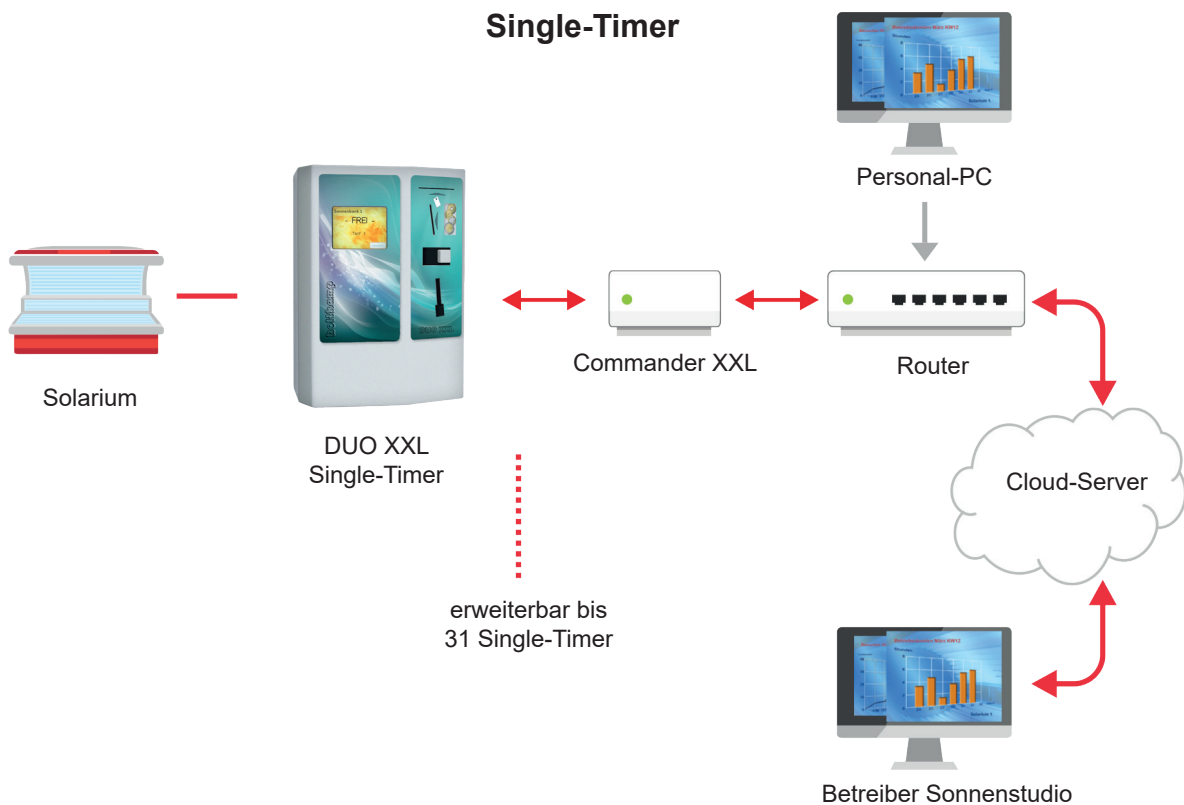

DUO XXL

**Jetzt mit Fernwartung via Internet
Als Zentrale bis 32 Geräte einsetzbar
Bedienung über Touchscreen**

HOLTKAMP
Electronics GmbH

DUO XXL Single-Timer

Leistungsprofil

- Besonders geeignet für folgende Bereiche: Solarien, Fitness, Sauna, Beleuchtung
- Elektronischer Mehrfach-Münzprüfer
- Internet-Fernwartung mittels Commander XXL (siehe Zubehör Rückseite)
- 3,5" Touchscreen
- 110%-Sicherheitsabschaltung
- Chipkarten aufwerten über Touchscreen (durch Betreiber/Personal)
- Chipkarten aufwerten mit Bargeld durch den Kunden
- Vorlaufzeit
- Hauptzeit
- Nachlaufzeit
- Maximalzeit
- Programmierung über Touchscreen und Chipkarte
- Preiseinstellung Münz- und Chipkartenbetrag
- Mindesteinwurf/-abbuchung
- Happy Hour
- Verschiedene Preisstufen einstellbar
- Elektronischer Geld-, Betriebsstunden- und Servicestundenzähler
- Anschlussmöglichkeit für Fernstart und Putztaste

Artikel-Nr.: 209700

Preise und Verfügbarkeit auf Anfrage.

DUO XXL Multi-Timer

Leistungsprofil

- Besonders geeignet für folgende Bereiche: Solarien, Fitness, Sauna, Beleuchtung
- Für den Anschluss von 1-32 Schaltboxen (siehe Zubehör Rückseite)
- Elektronischer Mehrfach-Münzprüfer
- Internet-Fernwartung mittels Commander XXL (siehe Zubehör Rückseite)
- 110%-Sicherheitsabschaltung
- Chipkarten aufwerten über Touchscreen (durch Betreiber/Personal)
- Chipkarten aufwerten mit Bargeld durch den Kunden
- Vorlaufzeit
- Hauptzeit
- Nachlaufzeit
- Maximalzeit
- Programmierung über Touchscreen und Chipkarte
- Preiseinstellung Münz- und Chipkartenbetrag
- Mindesteinwurf/-abbuchung
- Happy Hour
- Verschiedene Preisstufen einstellbar
- Elektronischer Geld-, Betriebsstunden- und Servicestundenzähler
- Anschlussmöglichkeit für Fernstart und Putztaste