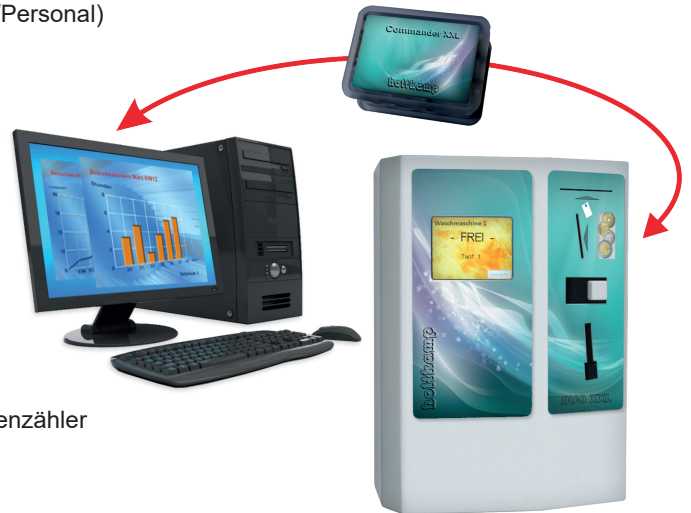

DUO XXL

**Jetzt mit Fernwartung via Internet
Als Zentrale bis 32 Geräte einsetzbar
Bedienung über Touchscreen**

HOLTKAMP
Electronics GmbH

DUO XXL Single-Timer

Leistungsprofil

- Besonders geeignet für folgende Bereiche: Solarien, Fitness, Sauna, Beleuchtung
- Elektronischer Mehrfach-Münzprüfer
- Internet-Fernwartung mittels Commander XXL (siehe Zubehör Rückseite)
- 3,5" Touchscreen
- 110%-Sicherheitsabschaltung
- Chipkarten aufwerten über Touchscreen (durch Betreiber/Personal)
- Chipkarten aufwerten mit Bargeld durch den Kunden
- Vorlaufzeit
- Hauptzeit
- Nachlaufzeit
- Maximalzeit
- Programmierung über Touchscreen und Chipkarte
- Preiseinstellung Münz- und Chipkartenbetrag
- Mindesteinwurf/-abbuchung
- Happy Hour
- Verschiedene Preisstufen einstellbar
- Elektronischer Geld-, Betriebsstunden- und Servicestundenzähler
- Anschlussmöglichkeit für Fernstart und Putztaste

Artikel-Nr.: 209700

Preise und Verfügbarkeit auf Anfrage.

DUO XXL Multi-Timer

Leistungsprofil

- Besonders geeignet für folgende Bereiche: Solarien, Fitness, Sauna, Beleuchtung
- Für den Anschluss von 1-32 Schaltboxen (siehe Zubehör Rückseite)
- Elektronischer Mehrfach-Münzprüfer
- Internet-Fernwartung mittels Commander XXL (siehe Zubehör Rückseite)
- 110%-Sicherheitsabschaltung
- Chipkarten aufwerten über Touchscreen (durch Betreiber/Personal)
- Chipkarten aufwerten mit Bargeld durch den Kunden
- Vorlaufzeit
- Hauptzeit
- Nachlaufzeit
- Maximalzeit
- Programmierung über Touchscreen und Chipkarte
- Preiseinstellung Münz- und Chipkartenbetrag
- Mindesteinwurf/-abbuchung
- Happy Hour
- Verschiedene Preisstufen einstellbar
- Elektronischer Geld-, Betriebsstunden- und Servicestundenzähler
- Anschlussmöglichkeit für Fernstart und Putztaste

COMMANDER XXL für Fernwartung via Internet Plug and Play Installation

Mit dem Commander XXL können Sie:

- bis 31 Single-Timer
- oder
- bis 4 Multi-Timer mit je 8 Schaltboxen vernetzen

Artikel-Nr.: 200299