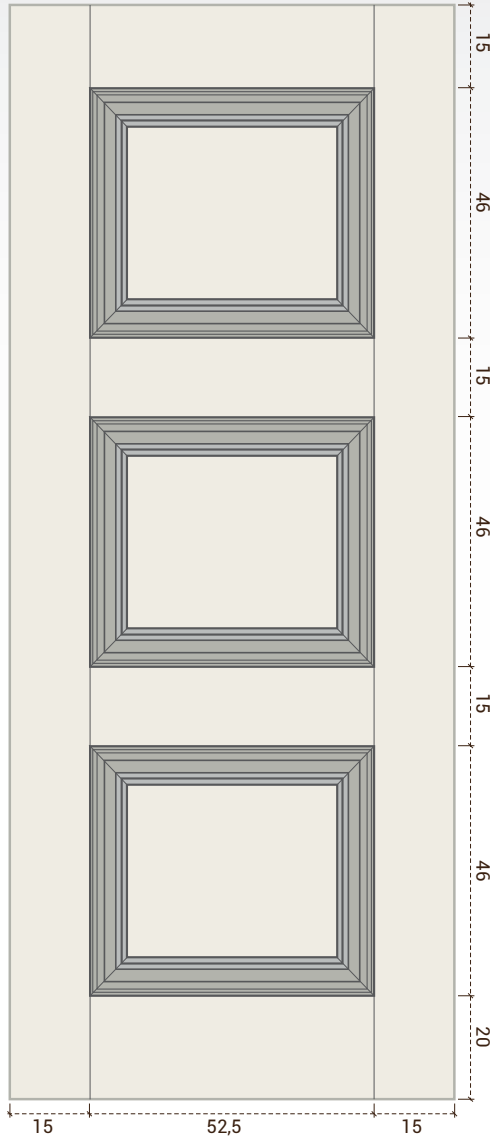

Serie NN

Con molduras de perfil moderno o clásico

Perfil Versión Moderna.

Perfil Versión Moderna.

V.Moderna

V. Clásica

Nuestras molduras.

Perfiles en madera maciza de Sapeli y Embero de 68x28 mm, disponible en versión moderna o clásica.

Decoración disponible sólo en Sapeli y Embero.

Entra en nuestra web y descubrirás más detalles del nuevo sistema.

www.ebaning.com

Perfiles y cotas puerta 203x82,5 cm

PBM Blindada madera

PBA Blindada aglomerado

PBM Blindada madera

PBM MAS REFUNDIDO 9 MM. Blindada con grueso total 53-54 mm. con o sin galceado a 44-45 mm.

PBM CON REFUNDIDO 9 MM. Blindada con grueso total 44-45 mm. que incluye refundido y corte de plancha para el cajead de cerradura de seguridad.

PBA Blindada aglomerado

PBA CON REFUNDIDO 4 MM. Blindada con grueso total 44-45 mm. que incluye refundido.

PBA MAS REFUNDIDO 9 MM. Blindada con grueso total 53-54 mm. con o sin galceado a 44-45 mm.

PBA SIN REFUNDIDO. Blindada con tablero fajeado y molduras sobrepuestas a grueso total de 44-45 mm.