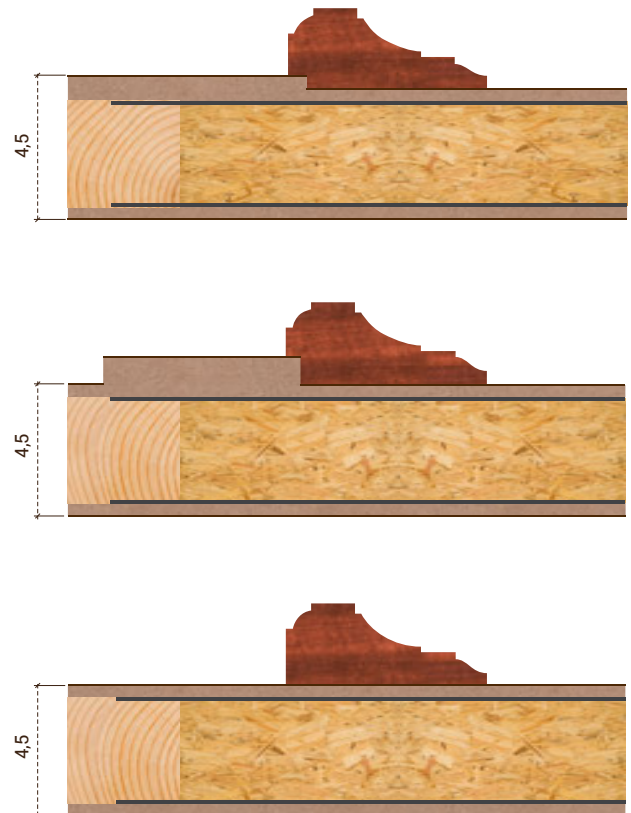

Serie NN

Con molduras de perfil moderno o clásico

Perfil Versión Moderna.

Perfil Versión Moderna.

V.Moderna

V. Clásica

Nuestras molduras.

Perfiles en madera maciza de Sapeli y Embero de 68x28 mm, disponible en versión moderna o clásica.

Decoración disponible sólo en Sapeli y Embero.

Entra en nuestra web y descubrirás más detalles del nuevo sistema.

www.ebaning.com

Perfiles y cotas puerta 203x82,5 cm

PBM Blindada madera

PBA Blindada aglomerado

PBM Blindada madera

PBM MAS REFUNDIDO 9 MM. Blindada con grueso total 53-54 mm. con o sin galceado a 44-45 mm.

PBM CON REFUNDIDO 9 MM. Blindada con grueso total 44-45 mm. que incluye refundido y corte de plancha para el cajead de cerradura de seguridad.

PBA Blindada aglomerado

PBA CON REFUNDIDO 4 MM. Blindada con grueso total 44-45 mm. que incluye refundido.

PBA MAS REFUNDIDO 9 MM. Blindada con grueso total 53-54 mm. con o sin galceado a 44-45 mm.

PBA SIN REFUNDIDO. Blindada con tablero fajeado y molduras sobrepuestas a grueso total de 44-45 mm.