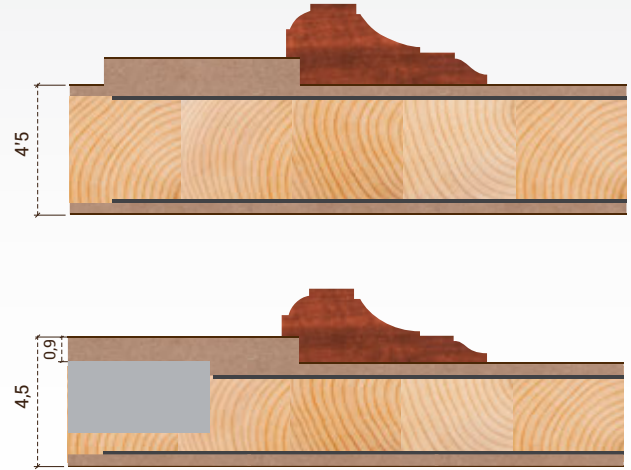

Serie NN

Con molduras de perfil moderno o clásico

Perfil Versión Moderna.

Perfil Versión Moderna.

V.Moderna

V. Clásica

Nuestras molduras.

Perfiles en madera maciza de Sapeli y Embero de 68x28 mm, disponible en versión moderna o clásica.

Decoración disponible sólo en Sapeli y Embero.

Entra en nuestra web y descubrirás más detalles del nuevo sistema.

www.ebaning.com

Perfiles y cotas puerta 203x82,5 cm

PBM Blindada madera

PBA Blindada aglomerado

PBM Blindada madera

PBM MAS REFUNDIDO 9 MM. Blindada con grueso total 53-54 mm. con o sin galceado a 44-45 mm.

PBM CON REFUNDIDO 9 MM. Blindada con grueso total 44-45 mm. que incluye refundido y corte de plancha para el cajead de cerradura de seguridad.

PBA Blindada aglomerado

PBA CON REFUNDIDO 4 MM. Blindada con grueso total 44-45 mm. que incluye refundido.

PBA MAS REFUNDIDO 9 MM. Blindada con grueso total 53-54 mm. con o sin galceado a 44-45 mm.

PBA SIN REFUNDIDO. Blindada con tablero fajeado y molduras sobrepuestas a grueso total de 44-45 mm.