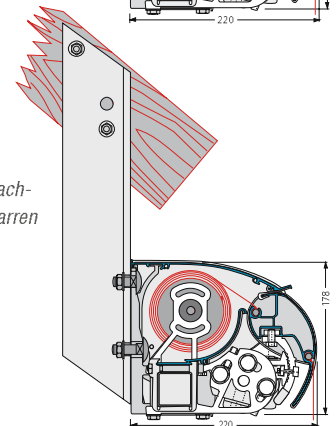

## Montage

Typ OFFEN

Typ REGENDACH / Typ HÜLSE  
(o. Abb.)

Ihr Fachhändler berät Sie gern:

**Lewens**  
MARKISEN

Das Leben  
einfach genießen!

www.lewens-markisen.de

Carl Horn GmbH & Co. KG  
Hochstadter Straße 3  
76877 Offenbach