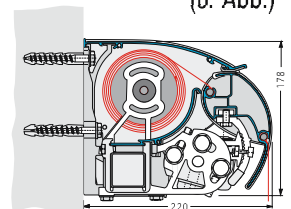

Typ REGENDACH / Typ HÜLSE
(o. Abb.)