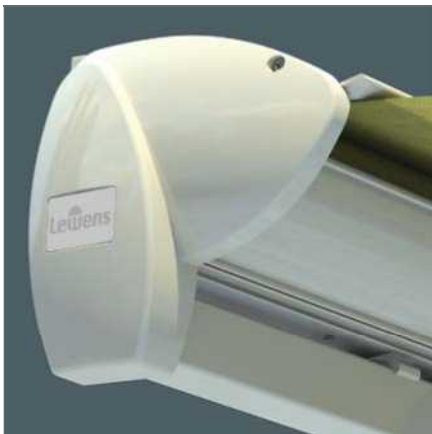

TYP REGENDACH

Durch das **Schutzdach** wird das Markisentuch der FAMILY DESIGN Typ REGENDACH im eingefahrenen Zustand vor Staub, Regen und anderen Witterungseinflüssen geschützt.