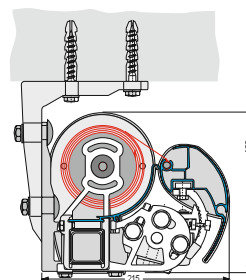

Typ REGENDACH / Typ HÜLSE
(o. Abb.)