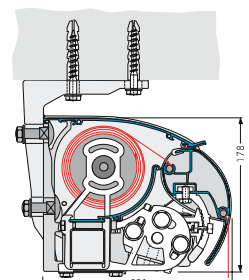

Typ REGENDACH / Typ HÜLSE
(o. Abb.)