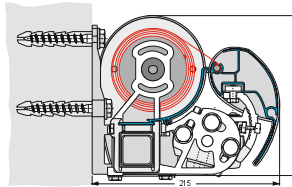

Montage

Typ OFFEN