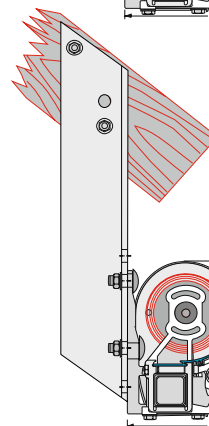

Typ REGENDACH / Typ HÜLSE
(o. Abb.)