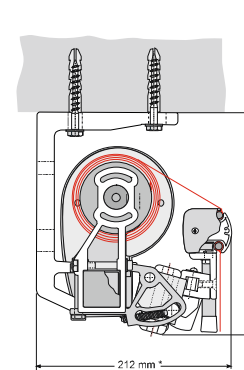

Typ OFFEN

Decke