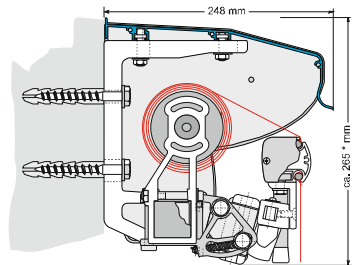

L.EBENSFREUDE
I.NTELLIGENZ
F.REIHEIT
E.NTSPANNUNG

Technische Merkmale

TYP	OFFEN	REGENDACH
Breite 1-teilig	max. 600 cm	Gesamtbreite = Feldbreite + 8 cm!
Ausfalltiefen (mögl. Armlängen)	150 / 200 / 250 / 300 cm Sonder-Armlängen möglich (Mehrpreis)	
Zentimetergenaue Anfertigung in allen Zwischenbreiten!		
Antrieb	Lieferung mit Kurbelantrieb (Kegelradgetriebe mit Anschlag), Motorantrieb auf Wunsch möglich (Mehrpreis)	
Lieferumfang, Befestigung	inkl. Wandkonsolen für Beton B25 C20/25 (für Dübel: FAZ II M12)	inkl. Universalkonsolen für Beton B25 C20/25 (s. Typ OFFEN)
Gestellfarben	<ul style="list-style-type: none"> – weiß RAL 9016 – silber natur: E6 / EV 1 Eloxal; Detailelemente silber RAL 9006 – weitere RAL-Farben und Strukturlacke möglich (Mehrpreis) – Sonderfarben und Effektlacke auf Anfrage 	
Markisen- tücher	<ul style="list-style-type: none"> – aus unserer LEWENS-Kollektion: – Marken-Acryl, spinndüsegefärbt, ultrafarbecht – Marken-Polyester, spinndüsegefärbt (Mehrpreis) – Qualitätsnähgarn Tenara 	
Volant	<ul style="list-style-type: none"> – standardmäßig mit Volant (Form 1 oder 2) – Standardhöhe 20 cm 	
Zusatz- Ausstattung	<ol style="list-style-type: none"> 1. Elektromotor 2. Funkfernbedienung/ Elektromotor mit integrierter Funksteuerung 3. Sonnen-/Wind-/Regen-Automat 4. Lichtleiste (nicht mit 5.) 5. Heizstrahler (nicht mit 4.) 6. Stützbeine 	

Mögliche Maße und Einschränkungen sowie das vollständige elektronische Zubehör entnehmen Sie bitte den technischen Angaben der aktuellen Lewens-Preisliste.

Montage

Typ OFFEN

Wand

Typ REGENDACH

Wand

Typ OFFEN