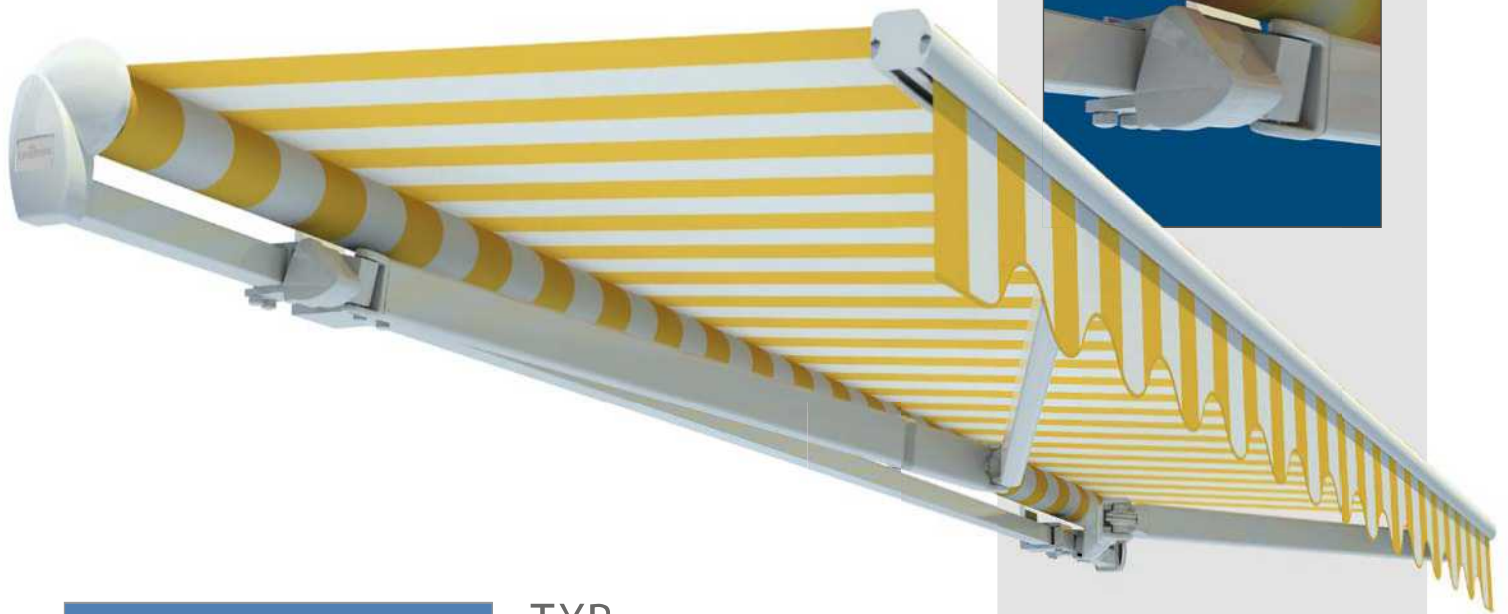

Gelenkarmmarkisen von Lewens sind ideale Beschattungslösungen für Terrassen und Balkone. Sie überzeugen durch Qualität, einfache Montage, diverse Ausstattungsvarianten und ein junges Design.

Kombinieren Sie dazu einen Stoff aus unserer riesigen Lewens-Kollektion und eine Gestellfarbe aus unseren Standard- oder Sonderfarben – die Kombinationsmöglichkeiten sind grenzenlos.

TYP OFFEN

Beim Basistyp der ECONOMY liegt die Tuchwelle der Markise frei („offen“).

Die seitlichen runden Endkappen verleihen der Markise eine harmonische Optik.

Armhalter aus hochfester Aluminium-Legierung, Oberarmgabel geschmiedet.

L.EBENSFREUDE
I.NTELLIGENZ
F.REIHEIT
E.NTSPANNUNG

Technische Merkmale

TYP	OFFEN	REGENDACH
Breite 1-teilig	max. 600 cm	Gesamtbreite = Feldbreite + 8 cm!
Ausfalltiefen (mögl. Armlängen)	150 / 200 / 250 / 300 cm Sonder-Armlängen möglich (Mehrpreis)	
Zentimetergenaue Anfertigung in allen Zwischenbreiten!		
Antrieb	Lieferung mit Kurbelantrieb (Kegelradgetriebe mit Anschlag), Motorantrieb auf Wunsch möglich (Mehrpreis)	
Lieferumfang, Befestigung	inkl. Wandkonsolen für Beton B25 C20/25 (für Dübel: FAZ II M12)	inkl. Universalkonsolen für Beton B25 C20/25 (s. Typ OFFEN)
Gestellfarben	<ul style="list-style-type: none"> – weiß RAL 9016 – silber natur: E6 / EV 1 Eloxal; Detailelemente silber RAL 9006 – weitere RAL-Farben und Strukturlacke möglich (Mehrpreis) – Sonderfarben und Effektlacke auf Anfrage 	
Markisen- tücher	<ul style="list-style-type: none"> – aus unserer LEWENS-Kollektion: – Marken-Acryl, spinndüsegefärbt, ultrafarbecht – Marken-Polyester, spinndüsegefärbt (Mehrpreis) – Qualitätsnähgarn Tenara 	
Volant	<ul style="list-style-type: none"> – standardmäßig mit Volant (Form 1 oder 2) – Standardhöhe 20 cm 	
Zusatz- Ausstattung	<ol style="list-style-type: none"> 1. Elektromotor 2. Funkfernbedienung/ Elektromotor mit integrierter Funksteuerung 3. Sonnen-/Wind-/Regen-Automat 4. Lichtleiste (nicht mit 5.) 5. Heizstrahler (nicht mit 4.) 6. Stützbeine 	