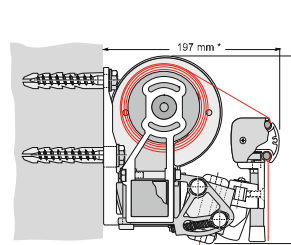

L.EBENSFREUDE
I.NTELLIGENZ
F.REIHEIT
E.NTSPANNUNG

Technische Merkmale

TYP	OFFEN	REGENDACH
Breite 1-teilig	max. 600 cm	Gesamtbreite = Feldbreite + 8 cm!
Ausfalltiefen (mögl. Armlängen)	150 / 200 / 250 / 300 cm Sonder-Armlängen möglich (Mehrpreis)	
Zentimetergenaue Anfertigung in allen Zwischenbreiten!		
Antrieb	Lieferung mit Kurbelantrieb (Kegelradgetriebe mit Anschlag), Motorantrieb auf Wunsch möglich (Mehrpreis)	
Lieferumfang, Befestigung	inkl. Wandkonsolen für Beton B25 C20/25 (für Dübel: FAZ II M12)	inkl. Universalkonsolen für Beton B25 C20/25 (s. Typ OFFEN)
Gestellfarben	<ul style="list-style-type: none"> – weiß RAL 9016 – silber natur: E6 / EV 1 Eloxal; Detailelemente silber RAL 9006 – weitere RAL-Farben und Strukturlacke möglich (Mehrpreis) – Sonderfarben und Effektlacke auf Anfrage 	
Markisen- tücher	<ul style="list-style-type: none"> – aus unserer LEWENS-Kollektion: – Marken-Acryl, spinndüsegefärbt, ultrafarbecht – Marken-Polyester, spinndüsegefärbt (Mehrpreis) – Qualitätsnähgarn Tenara 	
Volant	<ul style="list-style-type: none"> – standardmäßig mit Volant (Form 1 oder 2) – Standardhöhe 20 cm 	
Zusatz- Ausstattung	<ol style="list-style-type: none"> 1. Elektromotor 2. Funkfernbedienung/ Elektromotor mit integrierter Funksteuerung 3. Sonnen-/Wind-/Regen-Automat 4. Lichtleiste (nicht mit 5.) 5. Heizstrahler (nicht mit 4.) 6. Stützbeine 	

Mögliche Maße und Einschränkungen sowie das vollständige elektronische Zubehör entnehmen Sie bitte den technischen Angaben der aktuellen Lewens-Preisliste.

Montage

Typ OFFEN

Wand

Typ REGENDACH

Wand

Typ OFFEN