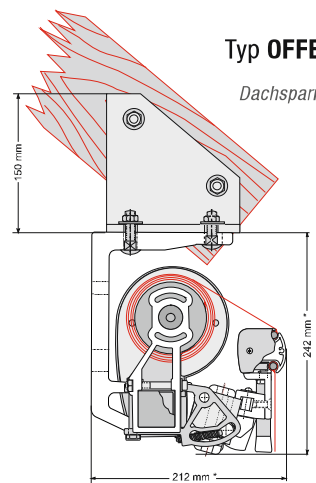

Typ OFFEN

Dachsparren

(* = Angabe variabel, abhängig von der Neigung)

Lewens
MARKISEN

Ihr Fachhändler berät Sie gern: