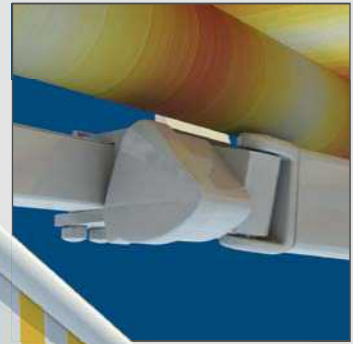

Gelenkarmmarkisen von Lewens sind ideale Beschattungslösungen für Terrassen und Balkone. Sie überzeugen durch Qualität, einfache Montage, diverse Ausstattungsvarianten und ein junges Design.

Kombinieren Sie dazu einen Stoff aus unserer riesigen Lewens-Kollektion und eine Gestellfarbe aus unseren Standard- oder Sonderfarben – die Kombinationsmöglichkeiten sind grenzenlos.

TYP OFFEN

Beim Basistyp der ECONOMY liegt die Tuchwelle der Markise frei („offen“).

Die seitlichen runden Endkappen verleihen der Markise eine harmonische Optik.

Armhalter aus hochfester Aluminium-Legierung, Oberarmgabel geschmiedet.