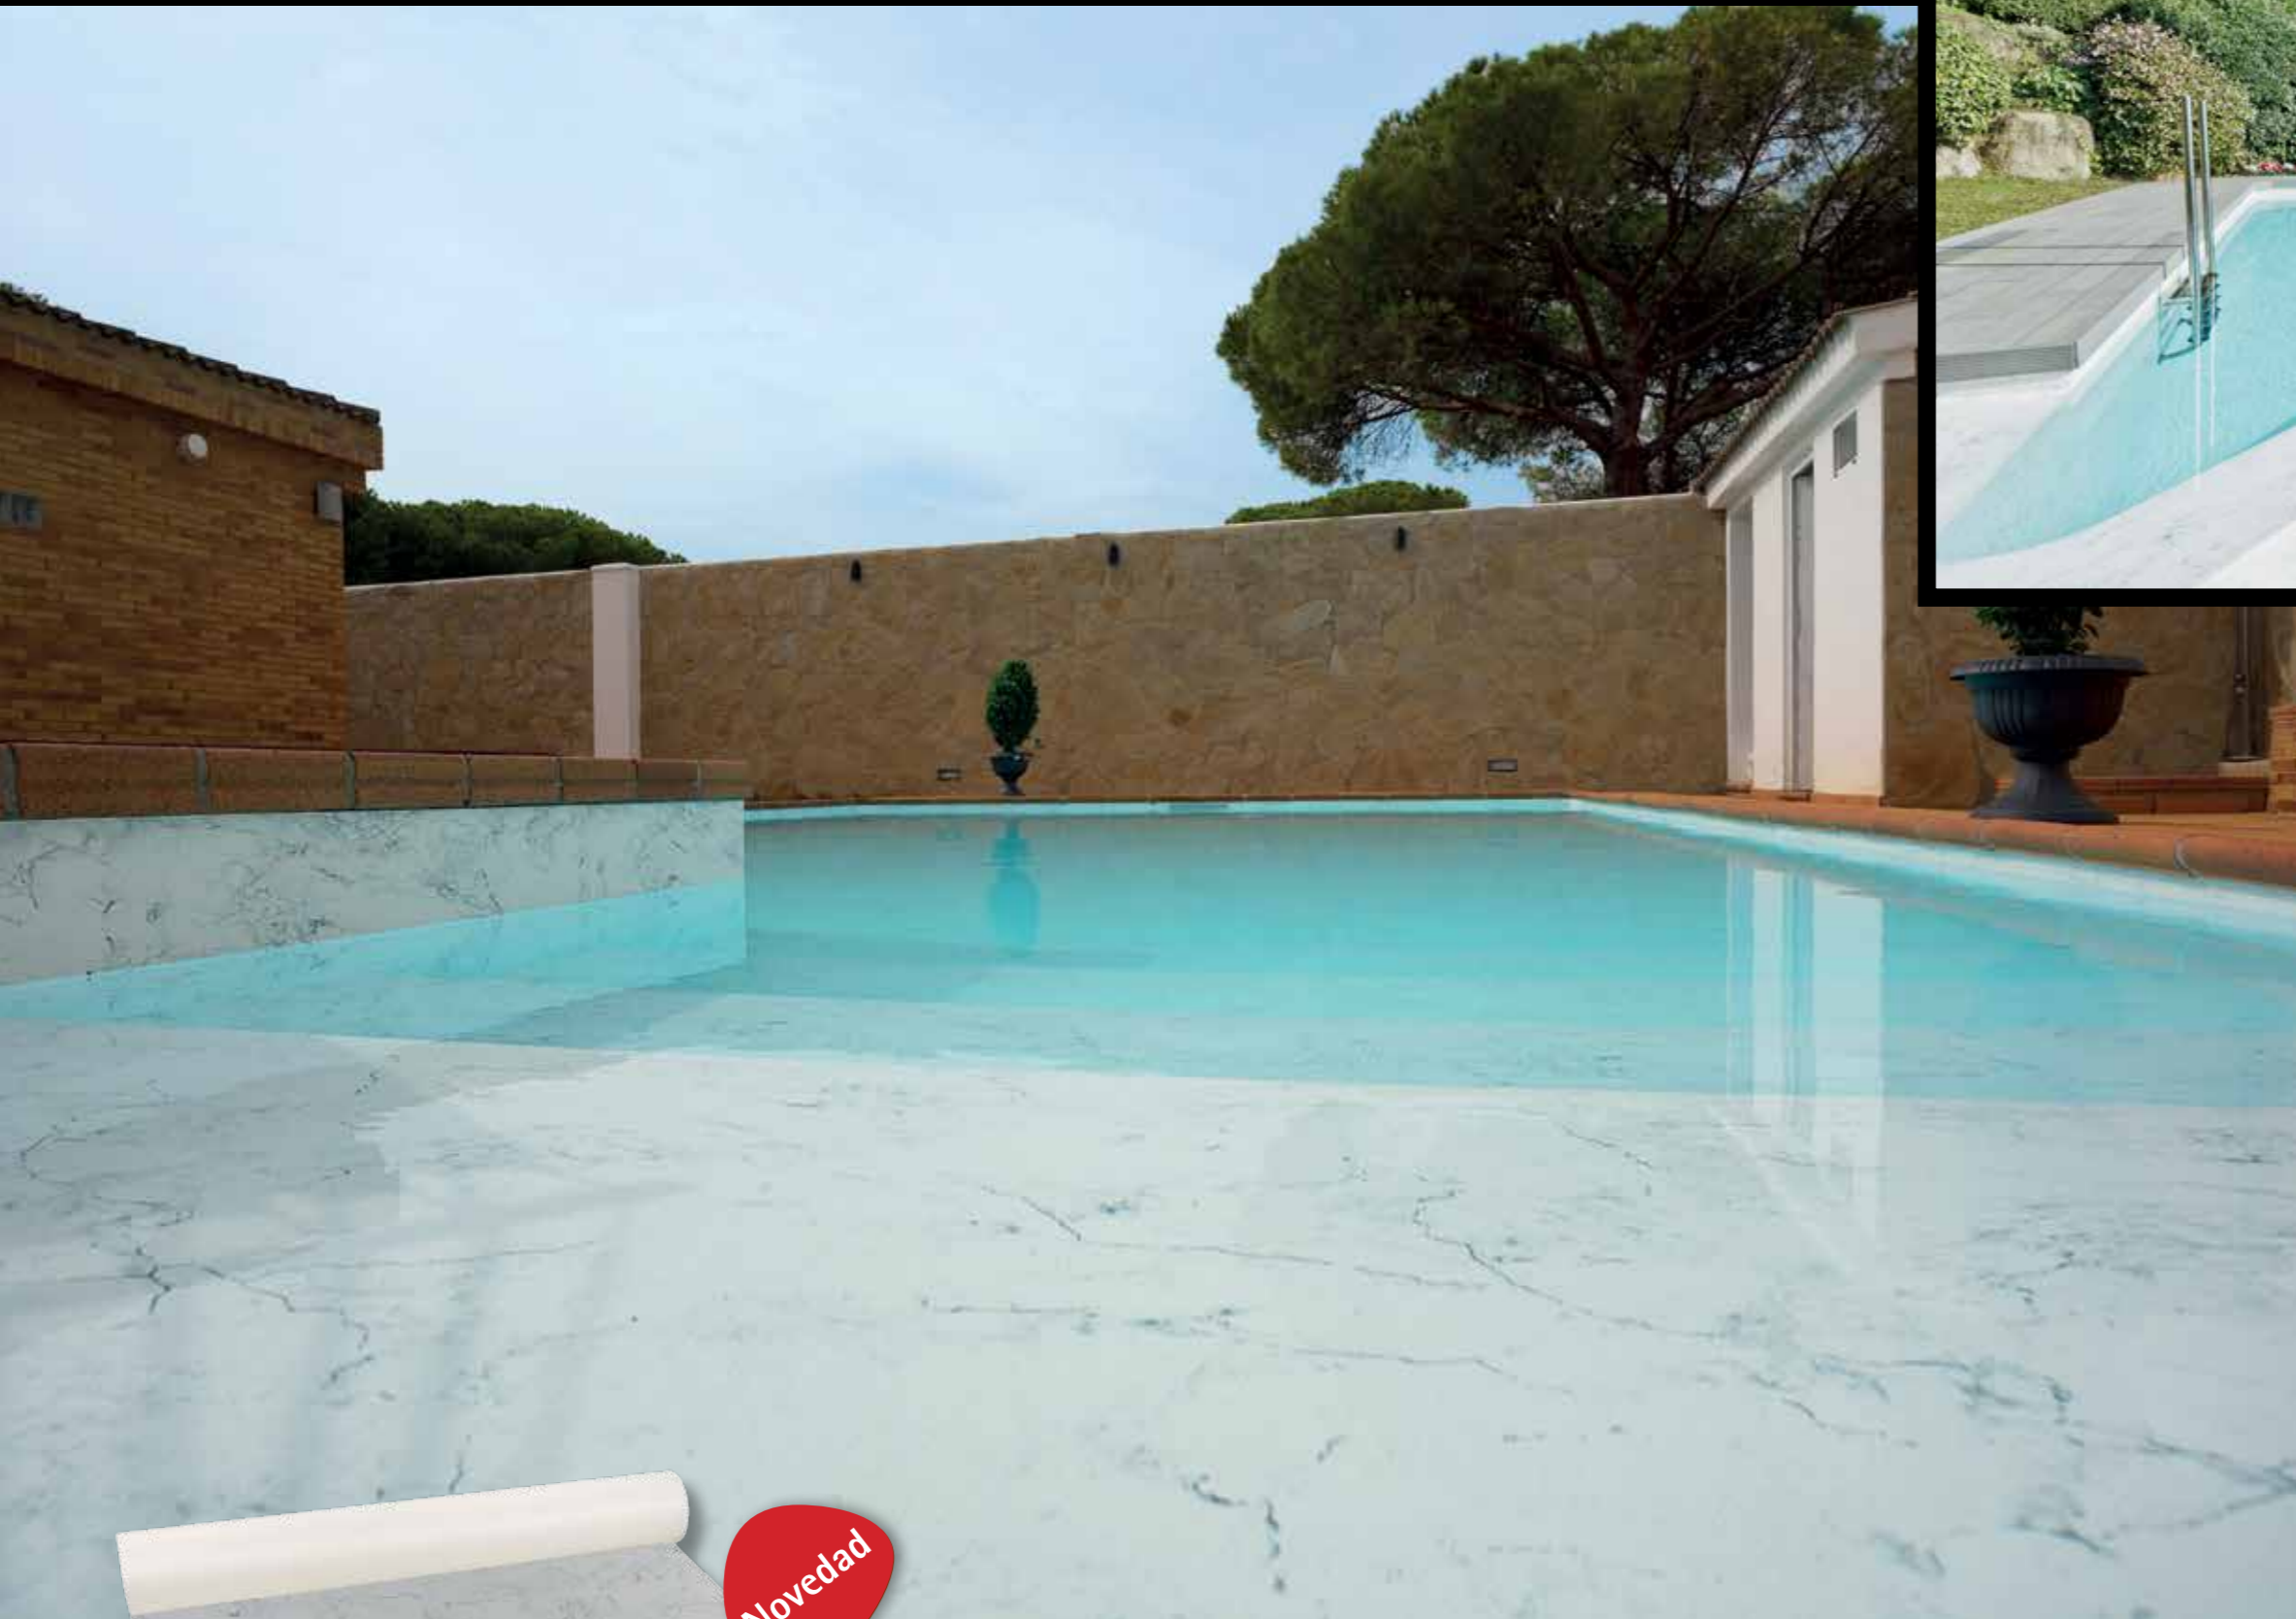

RENOLIT ALKORPLAN TOUCH Vanity

Novedad

Vanity	Ancho (m)	Ref.
RENOLIT ALKORPLAN TOUCH	1,65	35517409

Piscinas ostentosas y espectaculares de mármol blanco que estimulan la vanidad de sus propietarios