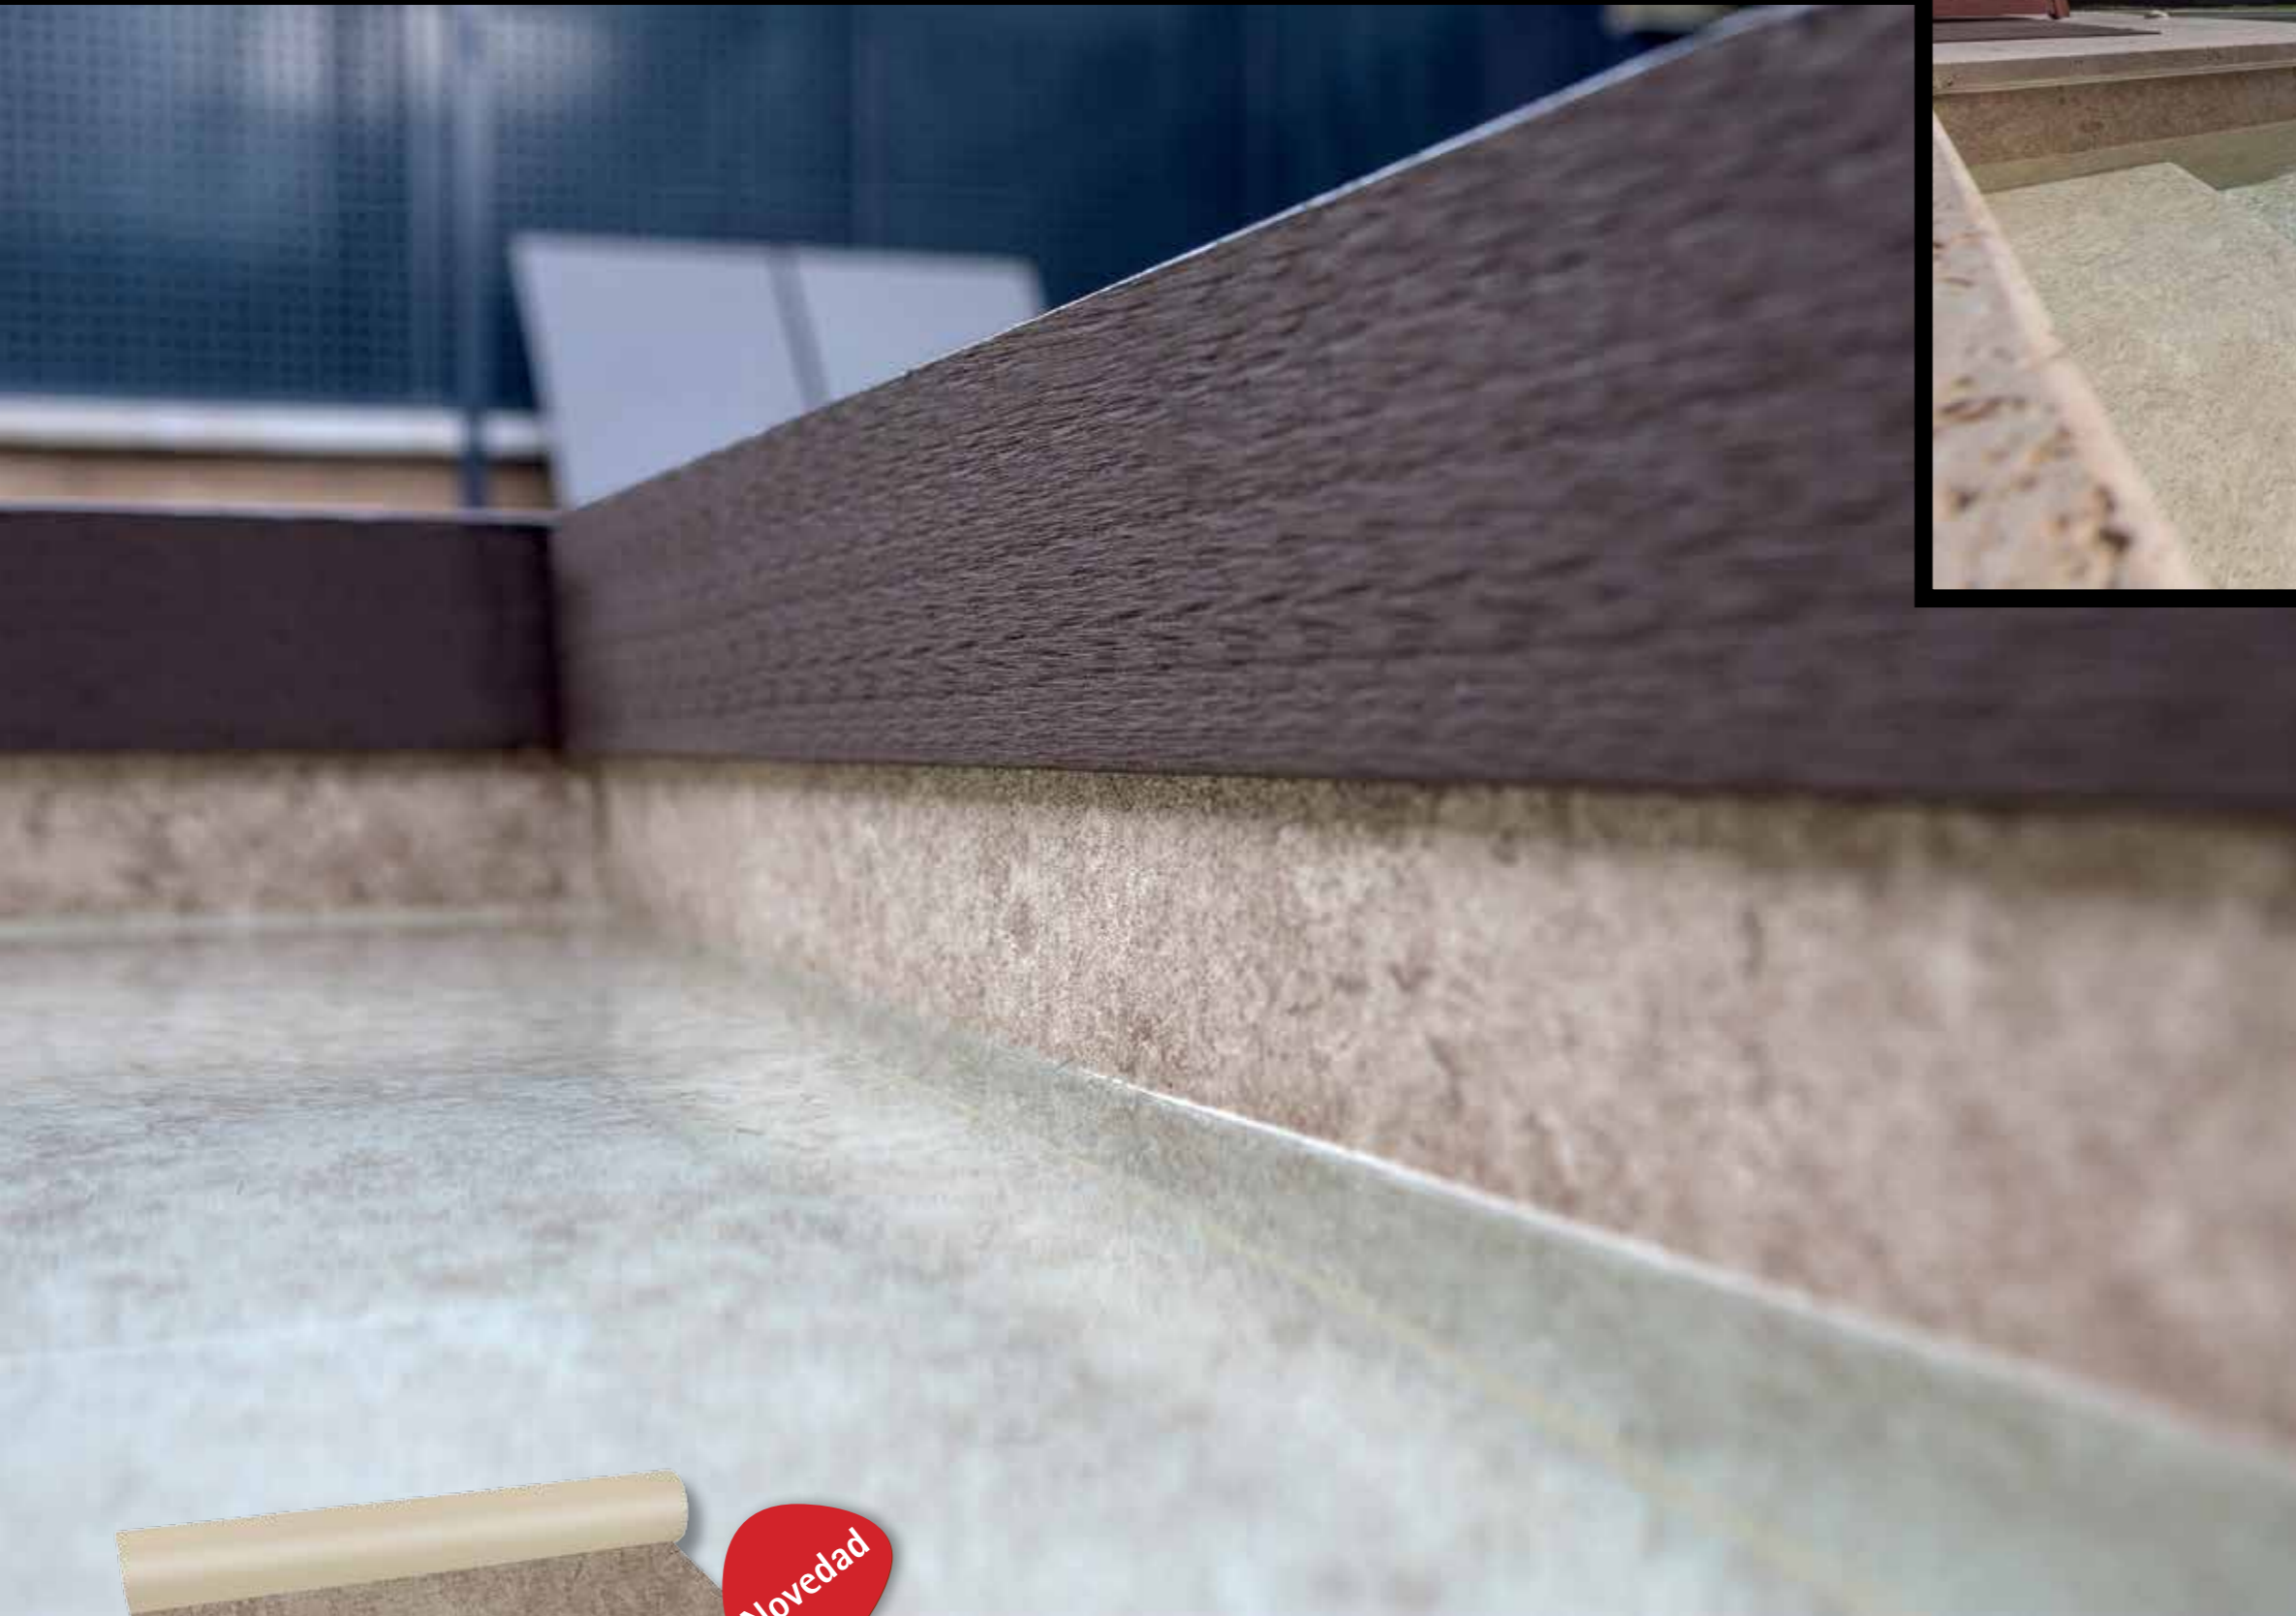

RENOLIT ALKORPLAN TOUCH Vanity

Novedad

Vanity	Ancho (m)	Ref.
RENOLIT ALKORPLAN TOUCH	1,65	35517409

Piscinas ostentosas y espectaculares de mármol blanco que estimulan la vanidad de sus propietarios

RENOLIT ALKORPLAN TOUCH Sublime