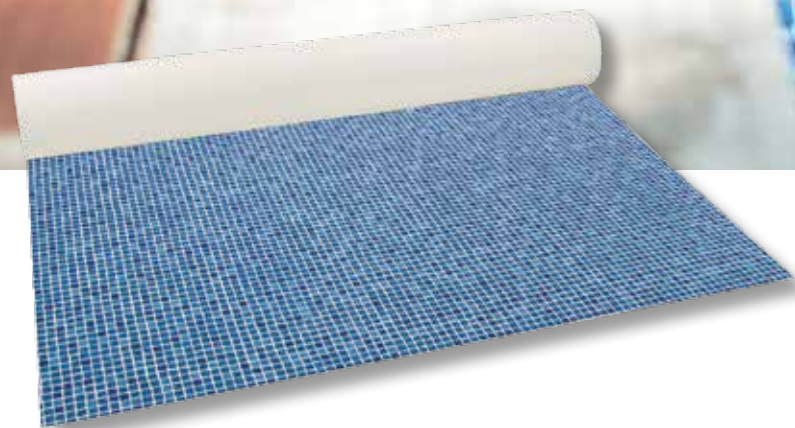

RENOLIT ALKORPLAN3000 Blue Greek

Blue Greek	Ancho (m)	Ref.
RENOLIT ALKORPLAN3000	1,65	35417225

Piscinas de película ... cristalinas, de azul intenso y relajante, donde tú serás el protagonista