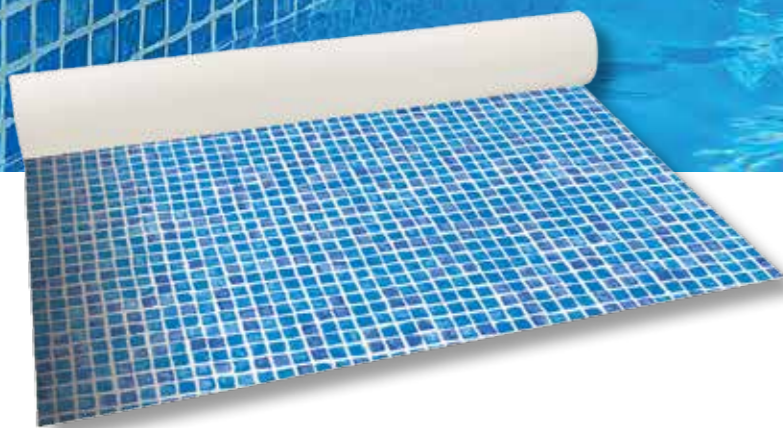

RENOLIT ALKORPLAN3000 Mosaico

Mosaico	Ancho (m)	Ref.
RENOLIT ALKORPLAN3000	1,65	35417202

*Piscinas de gran belleza, de destellos claros,
que evocan el lujo de los antiguos tiempos imperiales*