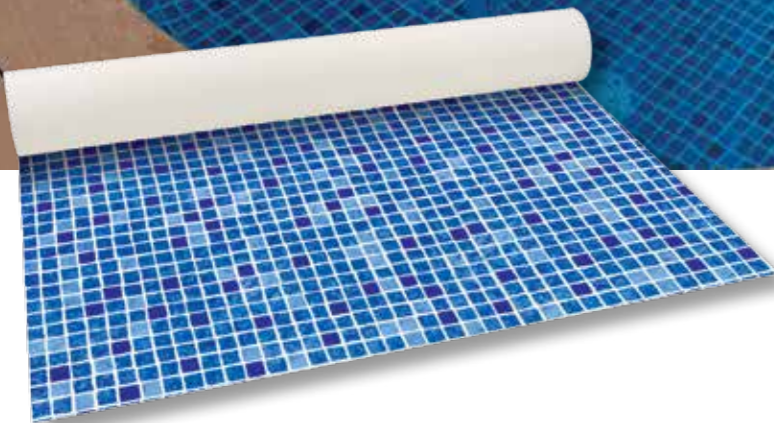

RENOLIT ALKORPLAN3000 Persia Azul

Persia Azul	Ancho (m)	Ref.
RENOLIT ALKORPLAN3000	1,65	35417217
RENOLIT ALKORPLAN Antideslizante	1,65	81122317

Piscinas de carácter clásico que siempre triunfan y resultan, sin duda, en todo momento una buena elección