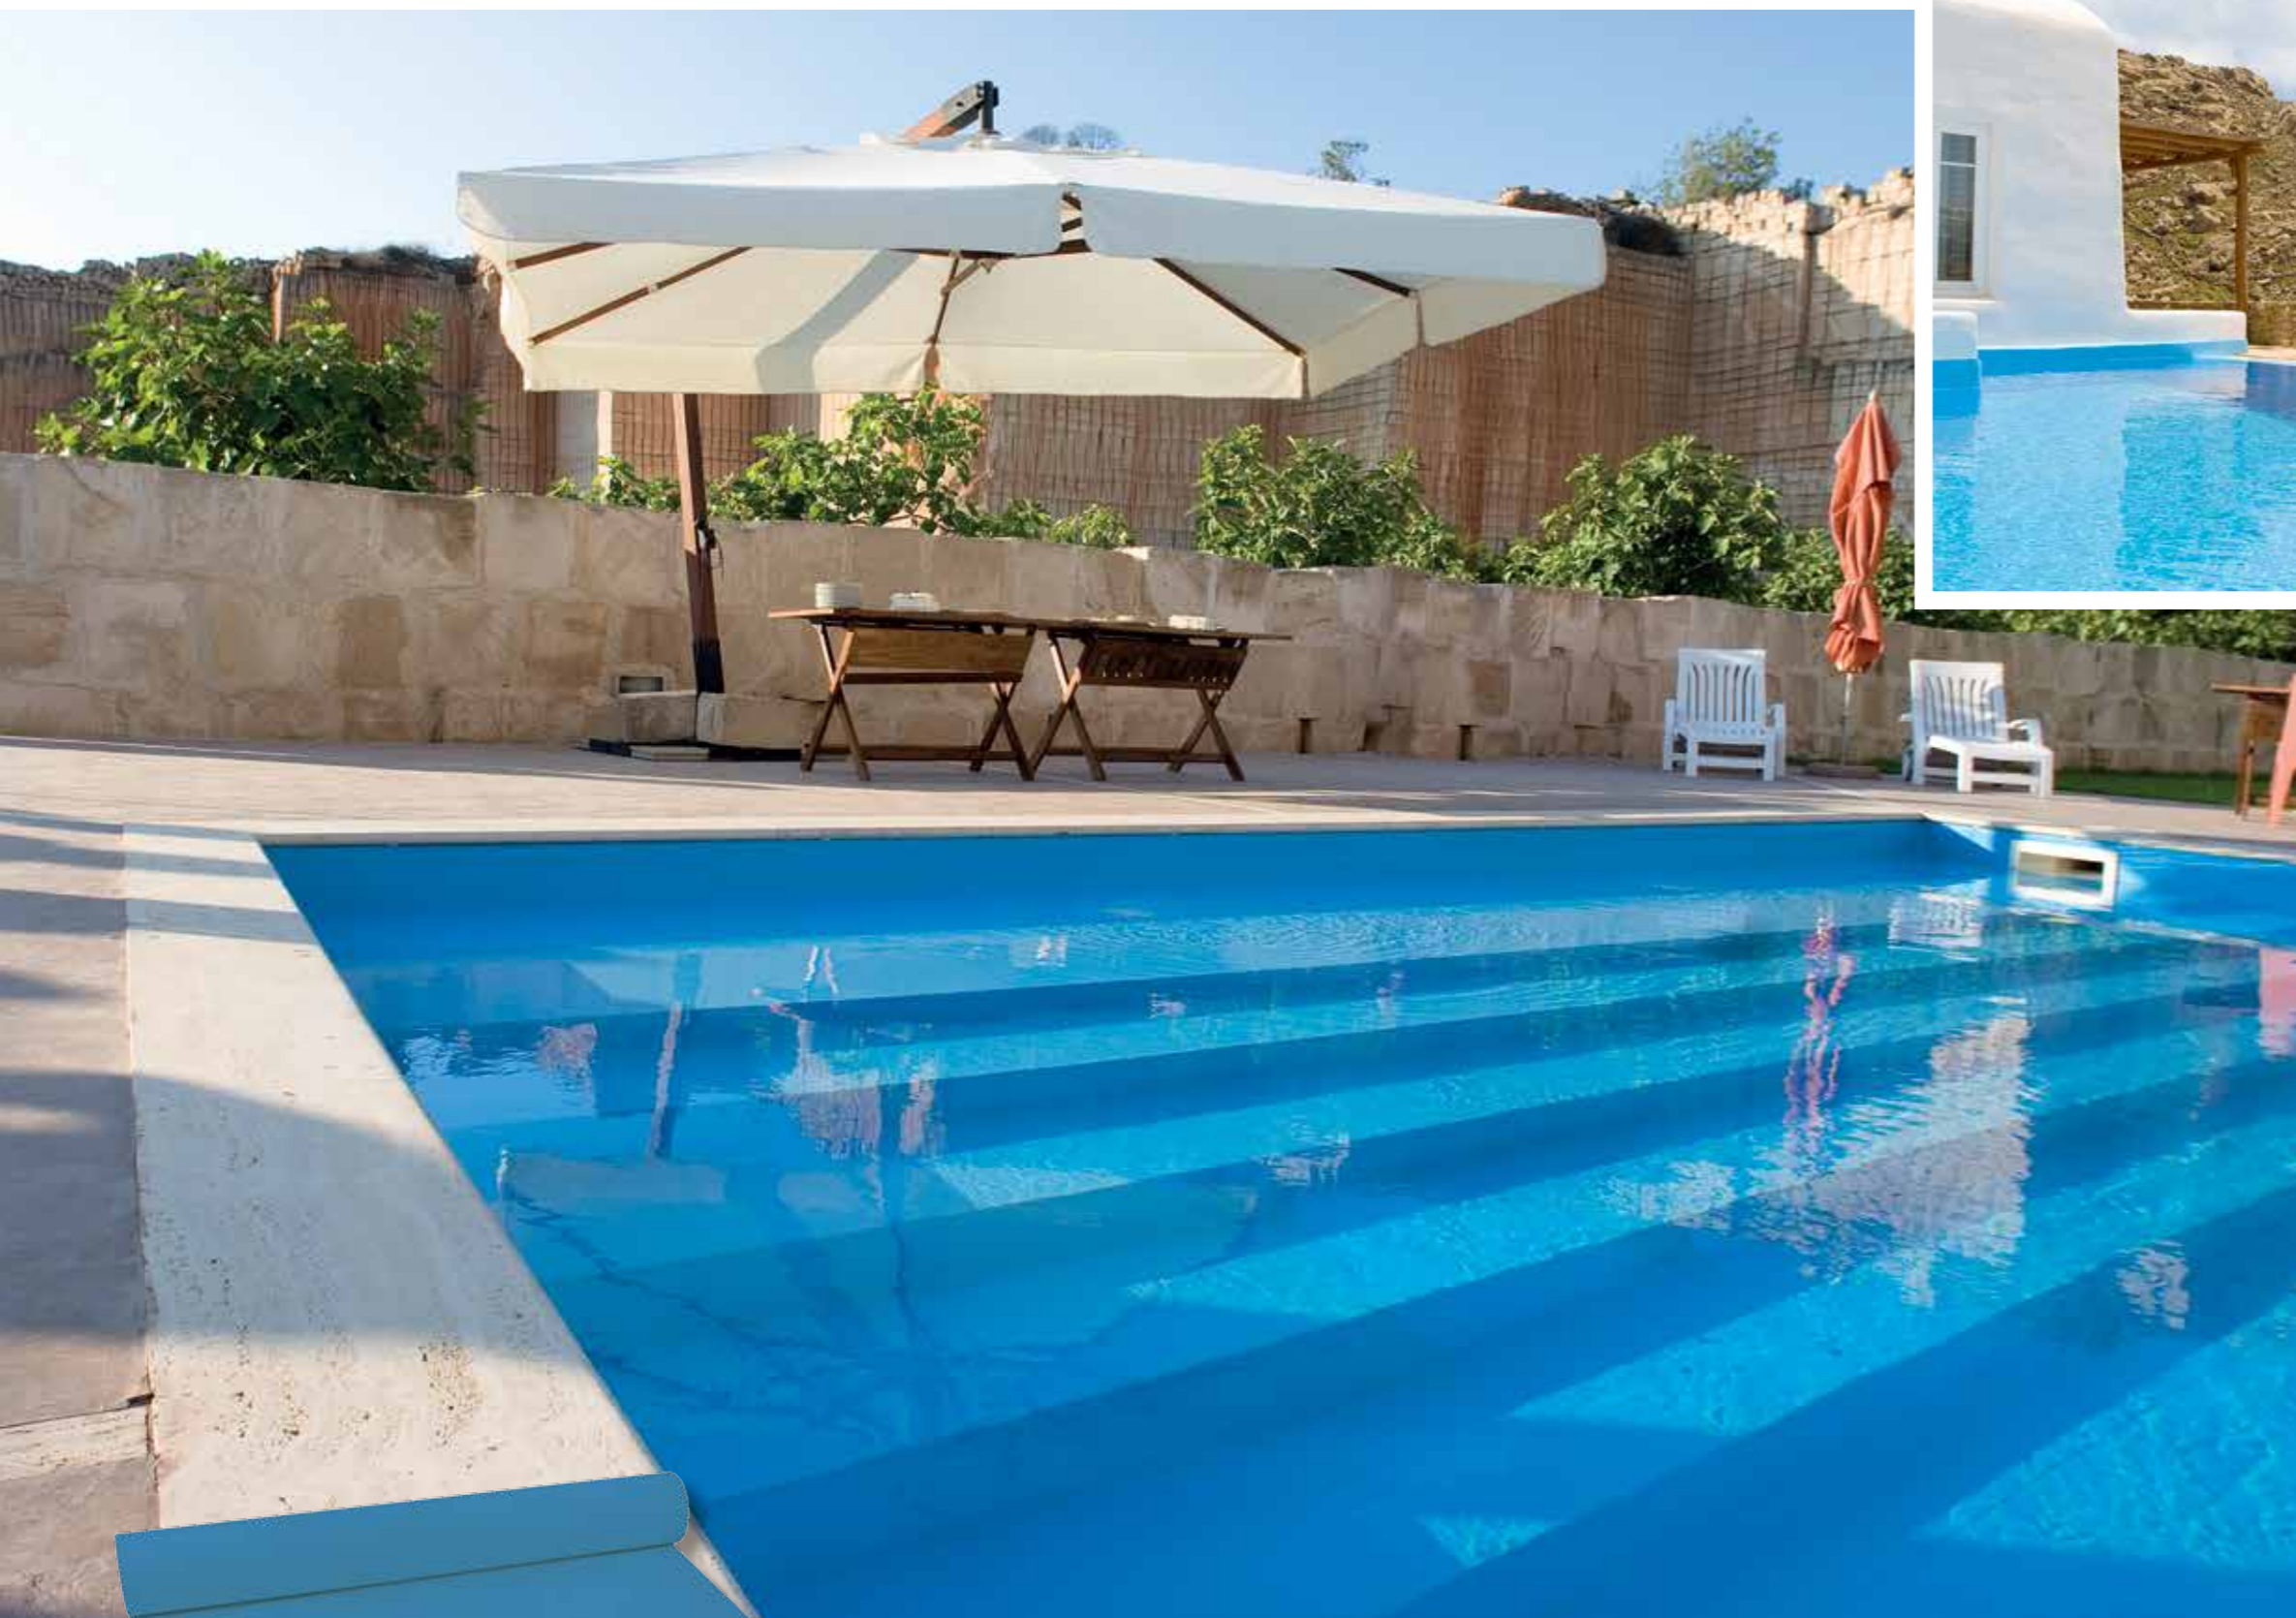

RENOLIT ALKORPLAN2000 Azul Adriático

Azul Adriático	Ancho (m)	Ref.
RENOLIT ALKORPLAN1000	1,65	35066201
RENOLIT ALKORPLAN1000	2,05	35066202
RENOLIT ALKORPLAN2000	1,65	35216203
RENOLIT ALKORPLAN2000	2,05	35216207
RENOLIT ALKORPLAN Antideslizante	1,65	81116202

El azul intenso del mar Mediterráneo en piscinas llenas de color y efervescencia que se viven y disfrutan en verano