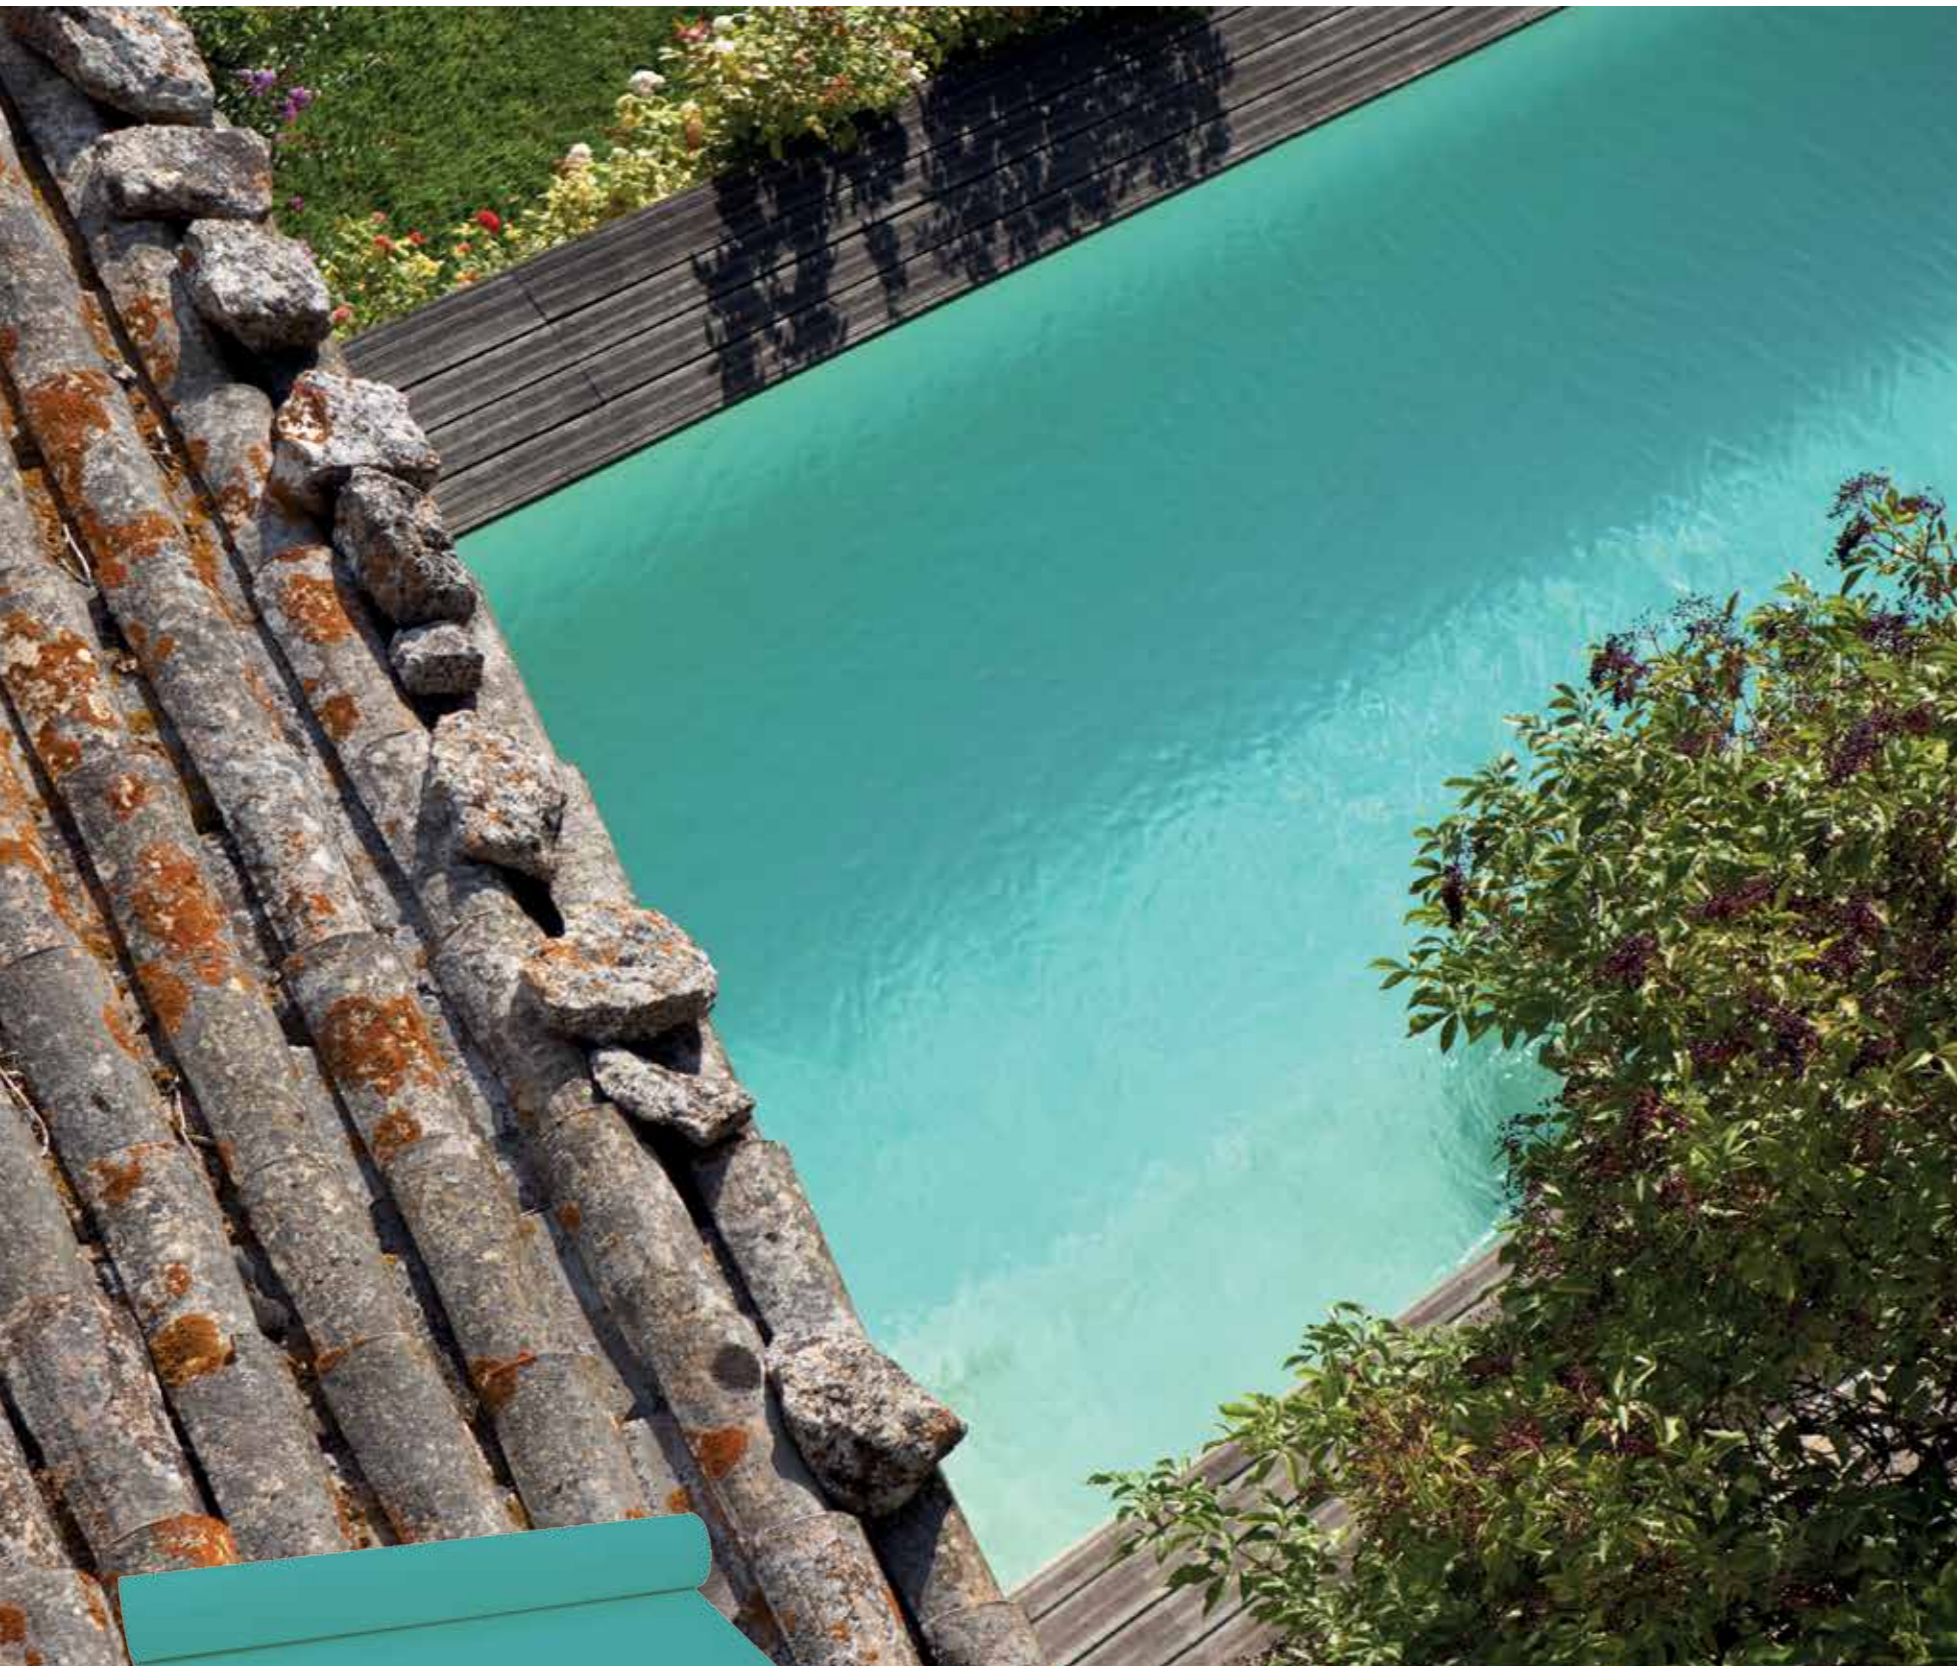

RENOLIT ALKORPLAN2000 Verde Caribe

Verde Caribe	Ancho (m)	Ref.
RENOLIT ALKORPLAN1000	1,65	35066205
RENOLIT ALKORPLAN2000	1,65	35216204
RENOLIT ALKORPLAN2000	2,05	35216206
RENOLIT ALKORPLAN Antideslizante	1,65	81116203

Piscinas exóticas, de aguas caribeñas, que invitan a escapar de la rutina y del estrés