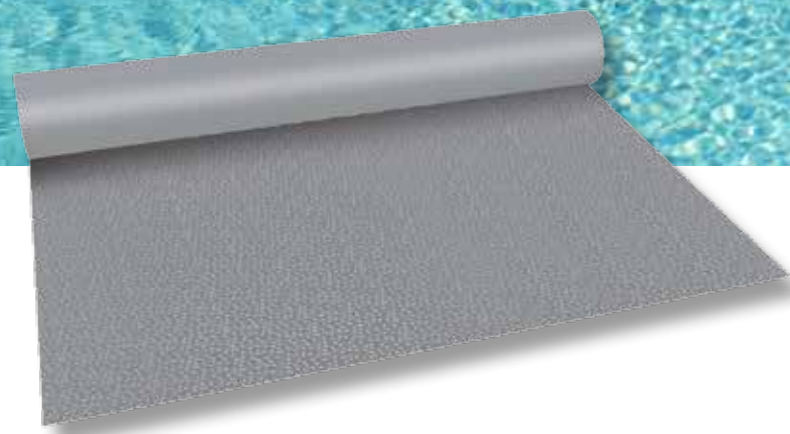

RENOLIT ALKORPLAN3000 Platinum

Platinum	Ancho (m)	Ref.
RENOLIT ALKORPLAN3000	1,65	35417402

Piscinas de diseño, modernas y espectaculares, de reflejos brillantes, que serán la joya más preciada de tu jardín