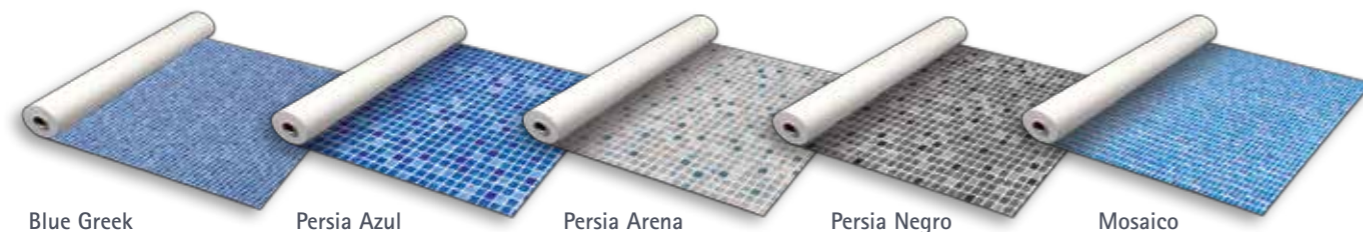

RENOLIT ALKORPLAN3000: Estampado con laca

Blue Greek		Persia Azul		Persia Arena		Persia Negro		Mosaico	
1,65 m	35417225	1,65 m	35417217	1,65 m	35417220	1,65 m	35417222	1,65 m	35417202