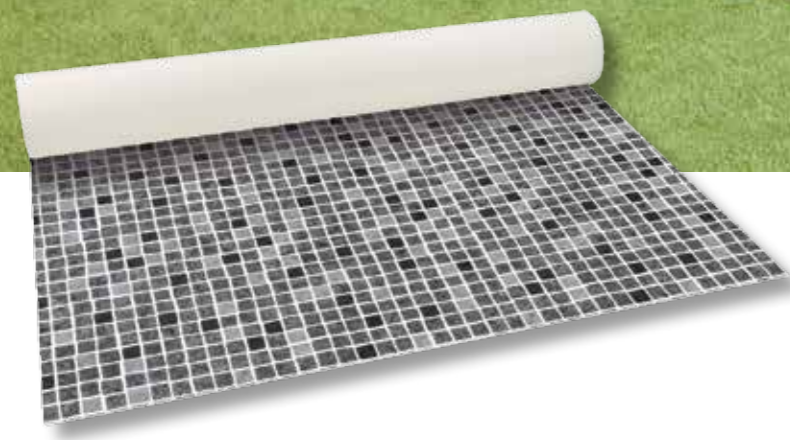

RENOLIT ALKORPLAN3000 Persia Negro

Persia Negro	Ancho (m)	Ref.
RENOLIT ALKORPLAN3000	1,65	35417222

*Piscinas de lujo, sobrias, serenas y elegantes,
que serán el toque de distinción en tu jardín*