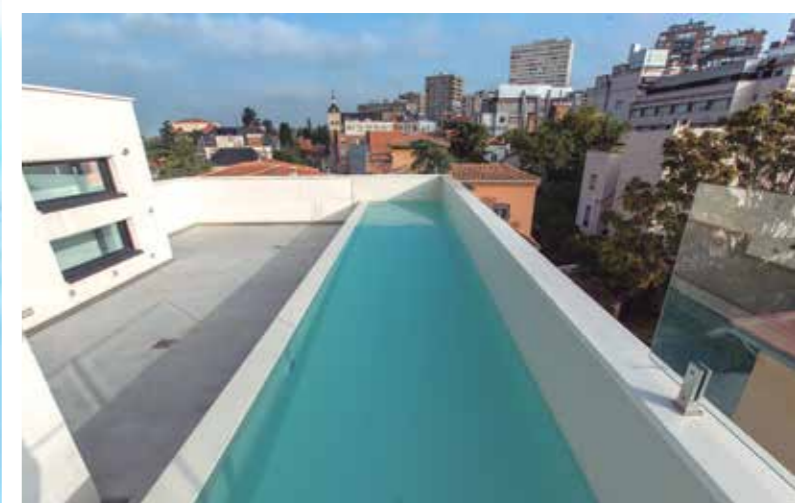

Con
RENOLIT ALKORPLAN
podrás estar tranquilo
y disfrutar de tu
piscina sin temor a
las fugas de agua

Garantía
10 años
Estanqueidad

RENOLIT ALKORPLAN
es el único revestimiento
para piscinas que garantiza
por escrito la
estanqueidad.

RENOLIT ALKORPLAN
es el revestimiento perfecto
si tu piscina se encuentra en
un ático, en un sótano o en
cualquier lugar donde una fisura,
grieta o micro poro pueda provocar
humedades, fugas de agua o
incluso inundaciones.