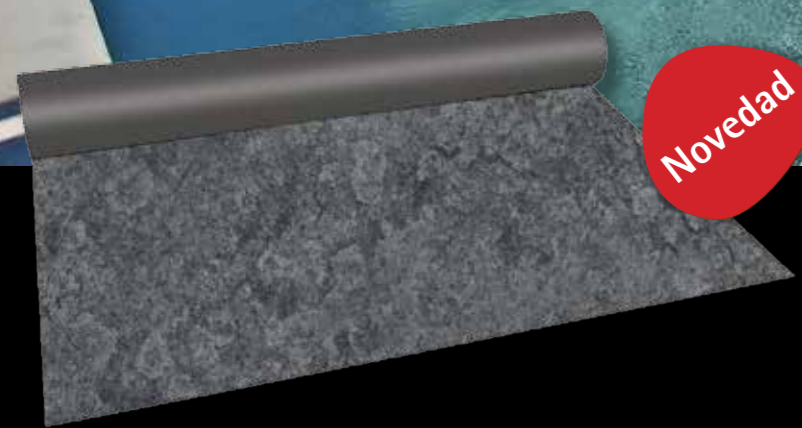

RENOLIT ALKORPLAN TOUCH Prestige

Novedad

Prestige	Ancho (m)	Ref.
RENOLIT ALKORPLAN TOUCH	1,65	35517403

Piscinas que evocan un paraíso de roca volcánica, especialmente pensadas para entornos minimalistas y de diseño