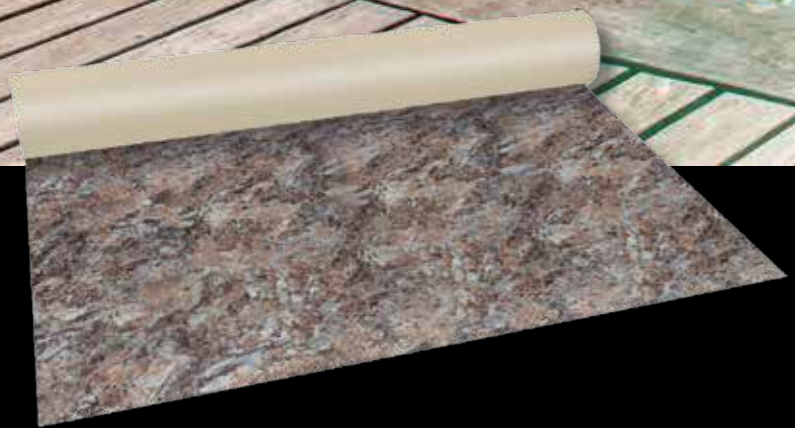

RENOLIT ALKORPLAN TOUCH Authentic

Authentic	Ancho (m)	Ref.
RENOLIT ALKORPLAN TOUCH	1,65	35517402

Piscinas agrestes, con textura de piedra y tacto cautivador, ideales para entornos naturales o jardines rústicos