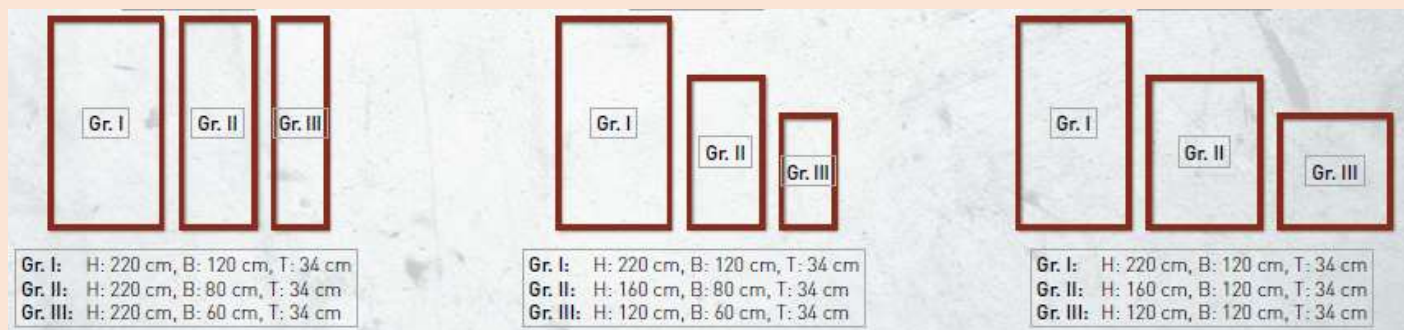

## Holzlege „Quadrat“ & „Rechteck“

FER1-1324 Gr.1 Variante 1  
FER1-1325 Gr.2 Variante 1  
FER1-1326 Gr.3 Variante 1

FER1-1327 Gr.1 Variante 2  
FER1-1328 Gr.2 Variante 2  
FER1-1329 Gr.3 Variante 2

FER1-1332 Gr.1 Variante 3  
FER1-1333 Gr.2 Variante 3  
FER1-1334 Gr.3 Variante 3

## Holzlege „Welle“

FER1-1312 Gr.1 H120B34x34  
FER1-1313 Gr.2 H91B34x34  
FER1-3-9991 Schale