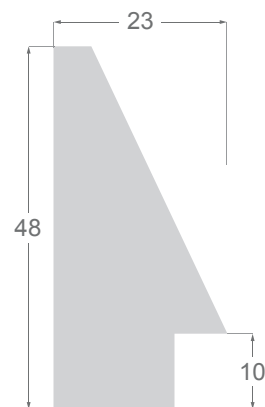

# Collection **Pirámides**

Ceci est un résumé technique des moulures de type PYRAMIDE présentes dans notre catalogue actuel. Tous les dessins et images sont en taille réelle (1:1).

**1239 / 4016**

**1856**

**1238**

**5792**

**1240 / 4119**

**1237**

1238/117 23x48mm

Stratifié imitation bois

1238/116 23x48mm

Stratifié imitation bois

**1856/14** 22x60mm

Pore ouvert

**1856/12** 22x60mm

Pore ouvert

**1855/14** 22x40mm

Pore ouvert

**1855/12** 22x40mm

Pore ouvert

1237/682 18x30mm

Côté argenté brillant

1237/683 18x30mm

Côté blanc

1237/684 18x30mm

Côté noir

**5777/70** 20x60mm

Hêtre massif