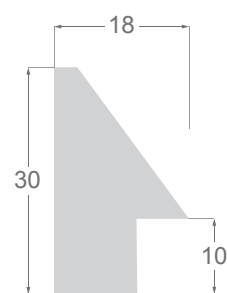

# Collection **Pirámides**

Ceci est un résumé technique des moulures de type PYRAMIDE présentes dans notre catalogue actuel. Tous les dessins et images sont en taille réelle (1:1).

**1239 / 4016**

**1856**

**1238**

**5792**

**1240 / 4119**

**1237**

1238/117 23x48mm

Stratifié imitation bois

1238/116 23x48mm

Stratifié imitation bois

**1856/14** 22x60mm

Pore ouvert

**1856/12** 22x60mm

Pore ouvert

**1855/14** 22x40mm

Pore ouvert

**1855/12** 22x40mm

Pore ouvert