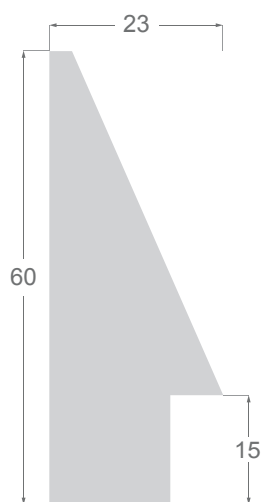

# Collection **Pirámides**

Ceci est un résumé technique des moulures de type PYRAMIDE présentes dans notre catalogue actuel. Tous les dessins et images sont en taille réelle (1:1).

**1239 / 4016**

**1856**

**1238**

**5792**

**1240 / 4119**

**1237**

1238/117 23x48mm

Stratifié imitation bois

1238/116 23x48mm

Stratifié imitation bois

**1856/14** 22x60mm

Pore ouvert

**1856/12** 22x60mm

Pore ouvert

**1855/14** 22x40mm

Pore ouvert

**1855/12** 22x40mm

Pore ouvert

1237/682 18x30mm

Côté argenté brillant

1237/683 18x30mm

Côté blanc

1237/684 18x30mm

Côté noir

**5777/70** 20x60mm

Hêtre massif