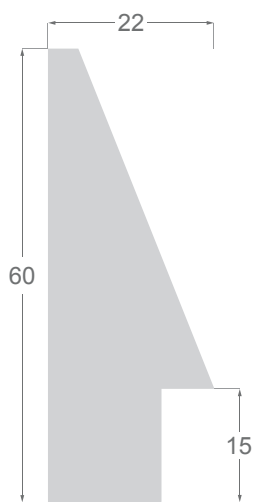

# Collection **Pirámides**

Ceci est un résumé technique des moulures de type PYRAMIDE présentes dans notre catalogue actuel. Tous les dessins et images sont en taille réelle (1:1).

**1239 / 4016**

**1856**

**1238**

**5792**

**1240 / 4119**

**1237**

1238/117 23x48mm

Stratifié imitation bois

1238/116 23x48mm

Stratifié imitation bois

**1856/14** 22x60mm

Pore ouvert

**1856/12** 22x60mm

Pore ouvert

**1855/14** 22x40mm

Pore ouvert

**1855/12** 22x40mm

Pore ouvert

1237/682 18x30mm

Côté argenté brillant

1237/683 18x30mm

Côté blanc

1237/684 18x30mm

Côté noir

**5777/70** 20x60mm

Hêtre massif