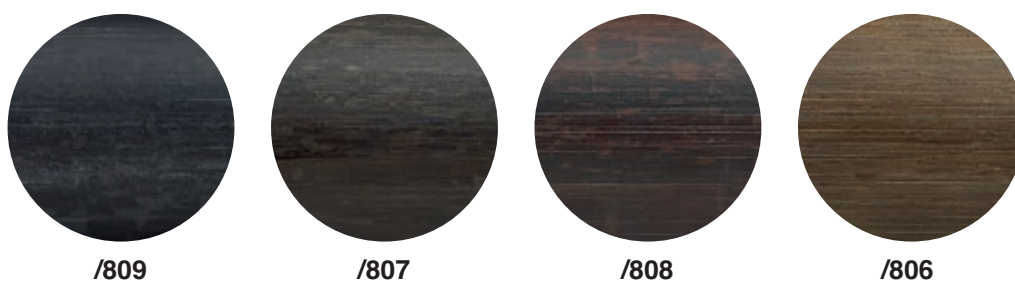

Mocca

M O L G R A C O L L E C T I O N

Collection **Mocca**

La collection MOCCA est douce au regard et curieusement, elle transmet l'arôme du café à travers sa couleur, son profil nous rappelle les pentes douces sur lesquelles pousse cette culture.

Techniquement développé avec des films et des teintures légèrement poncés.

1315/809 36x26mm

1314/809 20x20mm

1315/807 36x26mm

1314/807 20x20mm

1315/808 36x26mm

1314/808 20x20mm

1315/806 36x26mm