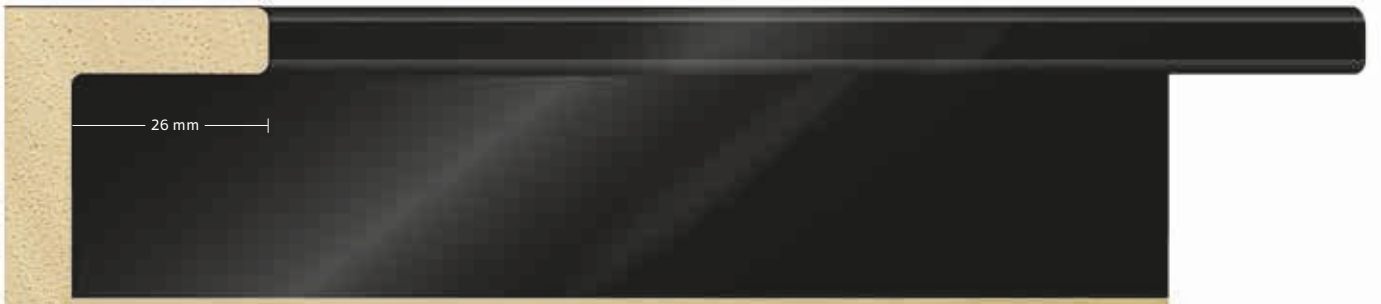

1245/254 40x35mm