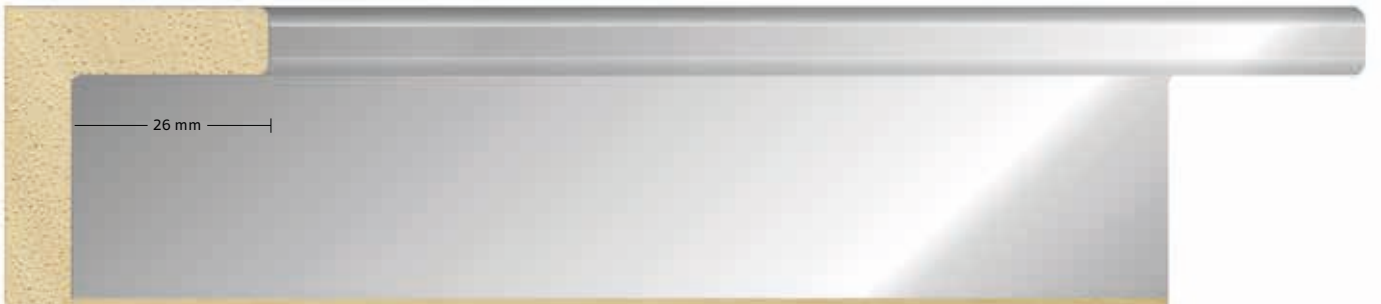

1245/253 40x35mm