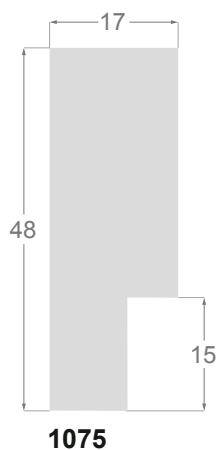

/214

/215

1137/214 48x45mm

1100/214 30x30mm

1075/214 17x48mm

1064/214 15x30mm

1137/215 48x45mm

1100/215 30x30mm

1075/215 17x48mm

1064/215 15x30mm

www.molgra.com

Av. de Cervera 16
25300 TÀRREGA (LLEIDA) Spain
Tel. +34 973 312 304
Fax: +34 973 313 118
comercial@molgra.com