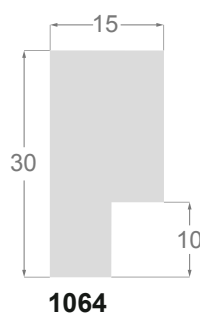

/214

/215

1137/214 48x45mm

1100/214 30x30mm

1075/214 17x48mm

1064/214 15x30mm

1137/215 48x45mm

1100/215 30x30mm

1075/215 17x48mm

1064/215 15x30mm

www.molgra.com

Av. de Cervera 16
25300 TÀRREGA (LLEIDA) Spain
Tel. +34 973 312 304
Fax: +34 973 313 118
comercial@molgra.com