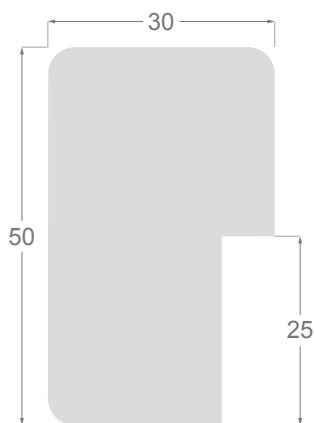

Les profils sont réalisés en obeche (ayous traité) à chants arrondis, et les moulures sont protégées par un film qu'il est conseillé de retirer une fois le cadre monté pour protéger.

/257

/256

/258

1079

1099

1172

1122

1102

1239

1172/257 70x20mm

1122/257 40x15mm

1099/257 30x30mm

1079/257 20x20mm

1102/257 30x50mm

1239/257 23x60mm

1172/256 70x20mm

1122/256 40x15mm

1099/256 30x30mm

1079/256 20x20mm

1102/256 30x50mm

1239/256 23x60mm

1172/258 70x20mm

1122/258 40x15mm

1099/258 30x30mm

1079/258 20x20mm

1102/258 30x50mm

1239/258 23x60mm

www.molgra.com

Av. de Cervera 16
25300 TÀRREGA (LLEIDA) Spain
Tel. +34 973 312 304
comercial@molgra.com