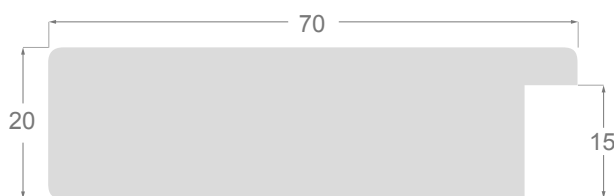

Les profils sont réalisés en obeche (ayous traité) à chants arrondis, et les moulures sont protégées par un film qu'il est conseillé de retirer une fois le cadre monté pour protéger.

/257

/256

/258

1079

1099

1172

1122

1102

1239

1172/257 70x20mm

1122/257 40x15mm

1099/257 30x30mm

1079/257 20x20mm