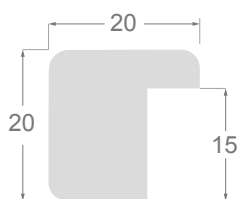

Les profils sont réalisés en obeche (ayous traité) à chants arrondis, et les moulures sont protégées par un film qu'il est conseillé de retirer une fois le cadre monté pour protéger.

/257

/256

/258

1079

1099

1172

1122

1102

1239

1172/257 70x20mm

1122/257 40x15mm

1099/257 30x30mm

1079/257 20x20mm

1102/257 30x50mm

1239/257 23x60mm

1172/256 70x20mm

1122/256 40x15mm

1099/256 30x30mm

1079/256 20x20mm

1102/256 30x50mm

1239/256 23x60mm