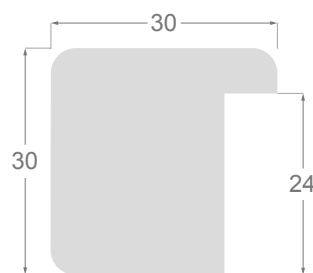

Les profils sont réalisés en obeche (ayous traité) à chants arrondis, et les moulures sont protégées par un film qu'il est conseillé de retirer une fois le cadre monté pour protéger.

/257

/256

/258

1079

1099

1172

1122

1102

1239

1172/257 70x20mm

1122/257 40x15mm

1099/257 30x30mm

1079/257 20x20mm

1102/257 30x50mm

1239/257 23x60mm

1172/256 70x20mm

1122/256 40x15mm

1099/256 30x30mm

1079/256 20x20mm

1102/256 30x50mm

1239/256 23x60mm

1172/258 70x20mm

1122/258 40x15mm

1099/258 30x30mm

1079/258 20x20mm

1102/258 30x50mm

1239/258 23x60mm

www.molgra.com

Av. de Cervera 16
25300 TÀRREGA (LLEIDA) Spain
Tel. +34 973 312 304
comercial@molgra.com