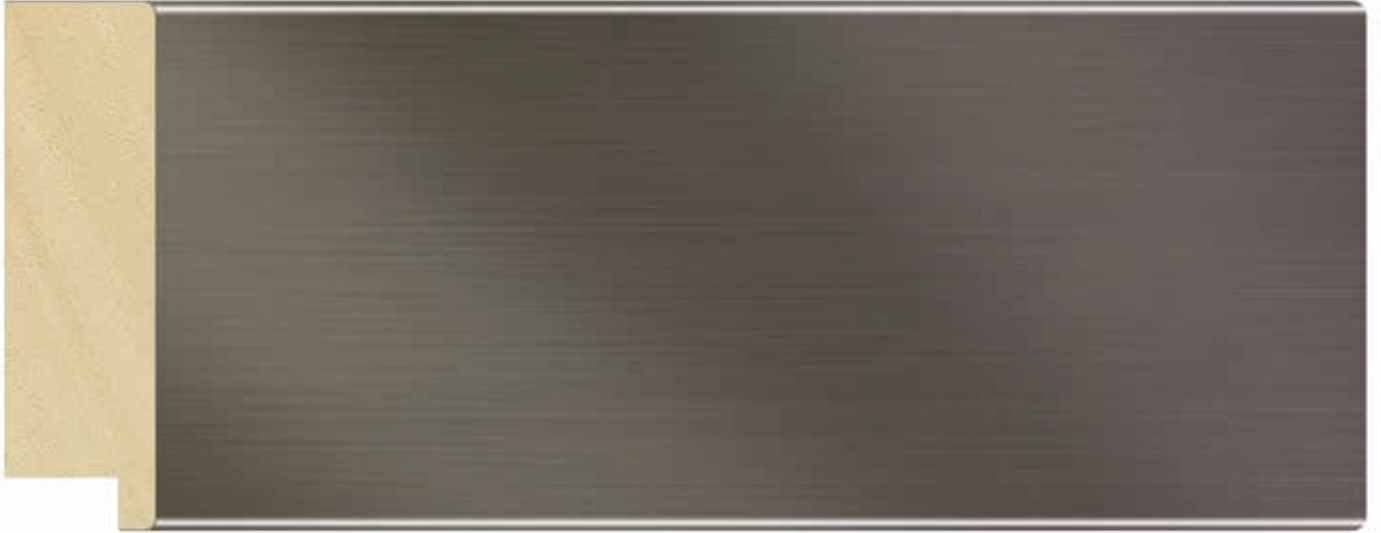

1172/257 70x20mm