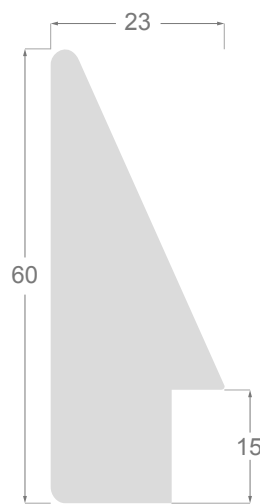

Les profils sont réalisés en obeche (ayous traité) à chants arrondis, et les moulures sont protégées par un film qu'il est conseillé de retirer une fois le cadre monté pour protéger.

/257

/256

/258

1079

1099

1172

1122

1102

1239

1172/257 70x20mm

1122/257 40x15mm

1099/257 30x30mm

1079/257 20x20mm

1102/257 30x50mm

1239/257 23x60mm

1172/256 70x20mm

1122/256 40x15mm

1099/256 30x30mm

1079/256 20x20mm

1102/256 30x50mm

1239/256 23x60mm

1172/258 70x20mm

1122/258 40x15mm

1099/258 30x30mm

1079/258 20x20mm

1102/258 30x50mm

1239/258 23x60mm

www.molgra.com

Av. de Cervera 16
25300 TÀRREGA (LLEIDA) Spain
Tel. +34 973 312 304
comercial@molgra.com