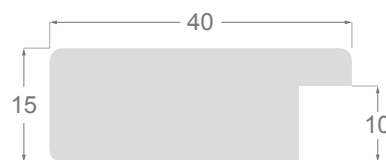

Les profils sont réalisés en obeche (ayous traité) à chants arrondis, et les moulures sont protégées par un film qu'il est conseillé de retirer une fois le cadre monté pour protéger.

/257

/256

/258

1079

1099

1172

1122

1102

1239

1172/257 70x20mm

1122/257 40x15mm

1099/257 30x30mm

1079/257 20x20mm