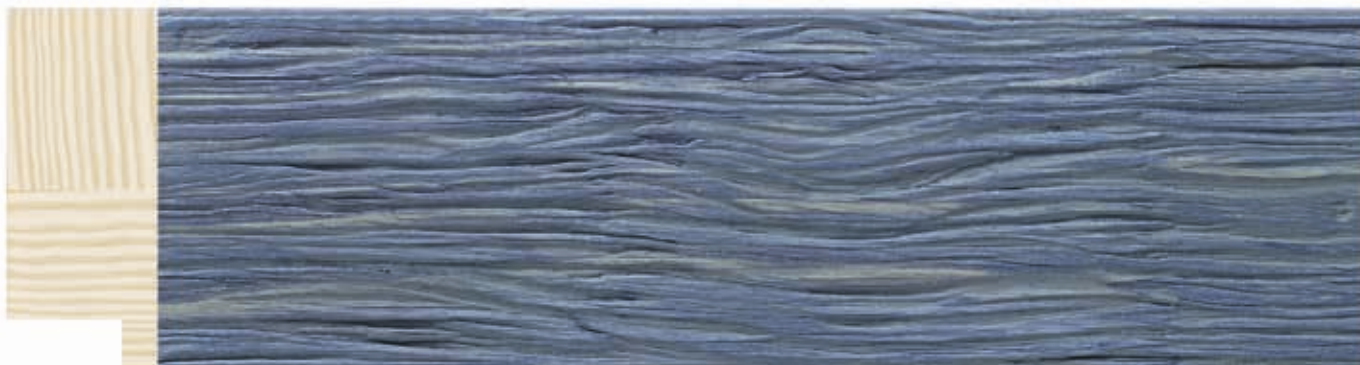

M O L G R A C O L L E C T I O N

Collection **Durango**

La collection DURANGO allie la fantaisie d'une gravure profonde qui va à la même racine du bois, le grain le plus extrême, et l'associe à des couleurs douces, à peine cachées par leurs teintures et le glacis de sa patine.

1230/528 105x30mm

1132/525 48x20mm

1132/527 48x20mm

1132/528 48x20mm

1132/529 48x20mm

1132/526 48x20mm

1079/525 20x20mm

1079/527 20x20mm