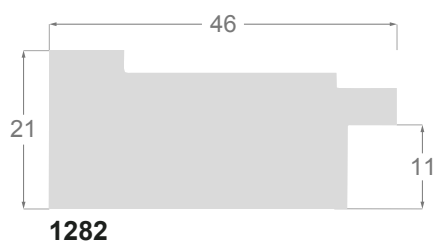

Les décors à pores ouverts portent une patine spéciale, procurant une sensation de relief très réaliste. Nous avons également inclus des fils dorés ou argentés, légèrement vieillis sur le dessus de la feuillure, comme contraste. L'ensemble donne une baguette très polyvalente, pour le travail quotidien. SCALA existe en 2 tailles: 46x21mm et 26x21mm. Les couleurs, en blanc, noir, gris ou noyer, restent universelles.

/474

/471

/473

/472

Giacomo Puccini's

MADAM BUTTERFLY

WALCOT HALL

FRIDAY 6th & SATURDAY 7th JUNE 2014

Performed by Opera a la Carte

1282/471 46x21mm

1282/474 46x21mm

1282/473 46x21mm

1282/472 46x21mm

1281/471 26x21mm

1281/474 26x21mm

1281/473 26x21mm