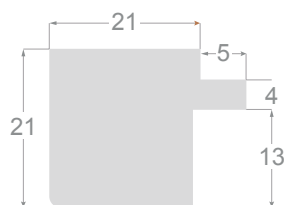

/810

/811

/812

/813

1309

1308

Espalda negra

1309/810 37x30mm 6,89 €/m

1309/811 37x30mm 6,89 €/m

1309/812 37x30mm 6,89 €/m

1309/813 37x30mm 6,89 €/m

1308/810 26x21mm 4,97 €/m

1308/811 26x21mm 4,97 €/m

1308/812 26x21mm 4,97 €/m

1308/813 26x21mm 4,97 €/m

www.molgra.com