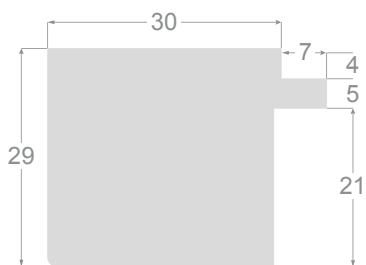

/810

/811

/812

/813

1309

1308

Espalda negra

1309/810 37x30mm 6,89 €/m

1309/811 37x30mm 6,89 €/m

1309/812 37x30mm 6,89 €/m

1309/813 37x30mm 6,89 €/m

1308/810 26x21mm 4,97 €/m

1308/811 26x21mm 4,97 €/m

1308/812 26x21mm 4,97 €/m

1308/813 26x21mm 4,97 €/m

www.molgra.com