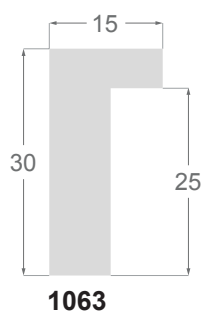

1116

1096

1093

1083

1063

1043

Exemples de montages possibles avec la nouvelle moulure **1242**

1093 + 1242

1083 + 1242 + 1060

Placage feuille de wengué naturel

1174/117 70x30mm

1132/117 48x20mm

1116/117 38x20mm

1096/117 30x17mm

1099/117 30x30mm

1079/117 20x20mm

1035/113 6x18mm

1033/113 6x13mm

1103/113 30x70mm

1075/113 17x48mm

1064/113 15x30mm

1247/113 50x60mm

1246/113 55x45mm

1243/113 48x55mm