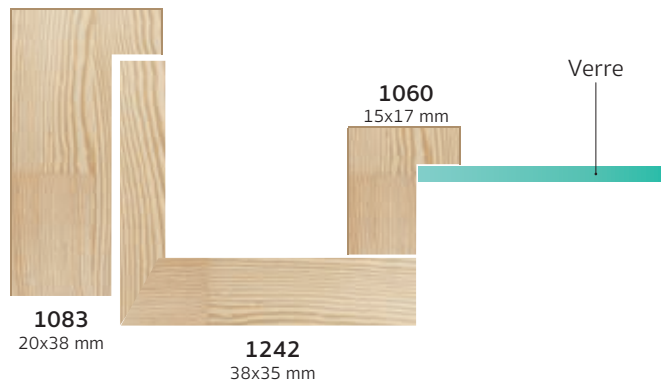

1116

1096

1093

1083

1063

1043

Exemples de montages possibles avec la nouvelle moulure **1242**

1093 + 1242

1083 + 1242 + 1060

Placage feuille de wengué naturel

1174/117 70x30mm

1132/117 48x20mm

1116/117 38x20mm

1096/117 30x17mm

1099/117 30x30mm

1079/117 20x20mm