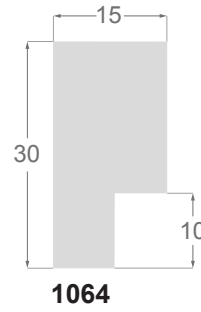

1116

1096

1093

1083

1063

1043

Exemples de montages possibles avec la nouvelle moulure **1242**

1093 + 1242

1083 + 1242 + 1060

Placage feuille de wengué naturel

1174/117 70x30mm

1132/117 48x20mm

1116/117 38x20mm

1096/117 30x17mm

1099/117 30x30mm

1079/117 20x20mm