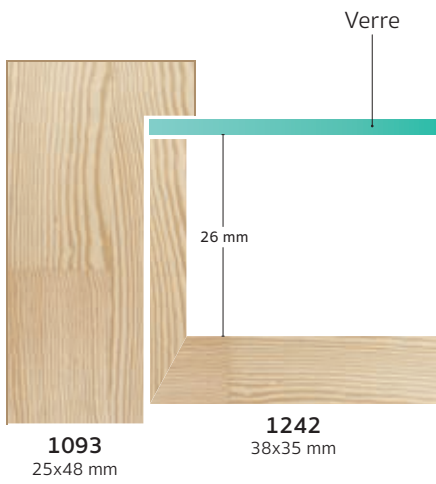

1116

1096

1093

1083

1063

1043

Exemples de montages possibles avec la nouvelle moulure **1242**

1093 + 1242

1083 + 1242 + 1060

Placage feuille de wengué naturel

1174/117 70x30mm

1132/117 48x20mm

1116/117 38x20mm

1096/117 30x17mm

1099/117 30x30mm

1079/117 20x20mm