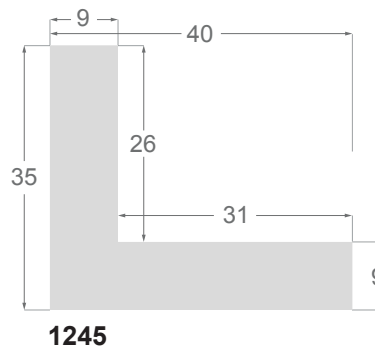

1116

1096

1093

1083

1063

1043

Exemples de montages possibles avec la nouvelle moulure **1242**

1093 + 1242

1083 + 1242 + 1060

Placage feuille de wengué naturel

1174/117 70x30mm

1132/117 48x20mm

1116/117 38x20mm

1096/117 30x17mm

1099/117 30x30mm

1079/117 20x20mm

1035/114 6x18mm

1033/114 6x13mm

1103/114 30x70mm

1075/114 17x48mm

1064/114 15x30mm

1247/114 50x60mm

1246/114 55x45mm

1243/114 48x55mm

1035/113 6x18mm

1033/113 6x13mm

1103/113 30x70mm

1075/113 17x48mm

1064/113 15x30mm

1247/113 50x60mm

1246/113 55x45mm

1243/113 48x55mm