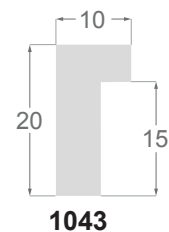

1116

1096

1093

1083

1063

1043

Exemples de montages possibles avec la nouvelle moulure **1242**

1093 + 1242

1083 + 1242 + 1060

Placage feuille de wengué naturel

1174/117 70x30mm

1132/117 48x20mm

1116/117 38x20mm

1096/117 30x17mm

1099/117 30x30mm

1079/117 20x20mm