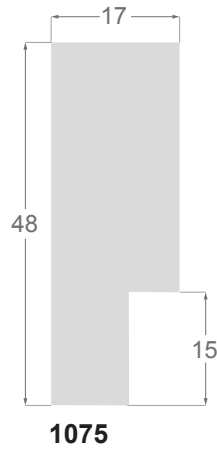

1116

1096

1093

1083

1063

1043

Exemples de montages possibles avec la nouvelle moulure **1242**

1093 + 1242

1083 + 1242 + 1060

Placage feuille de wengué naturel

1174/117 70x30mm

1132/117 48x20mm

1116/117 38x20mm

1096/117 30x17mm

1099/117 30x30mm

1079/117 20x20mm

1079/114 20x20mm

1060/114 15x17mm

1238/114 23x48mm

1093/114 25x48mm

1083/114 20x38mm

1063/114 15x30mm

1043/114 10x20mm

1038/114 6x30mm

1035/114 6x18mm

1033/114 6x13mm

1103/114 30x70mm

1075/114 17x48mm

1064/114 15x30mm

1247/114 50x60mm

1246/114 55x45mm

1243/114 48x55mm