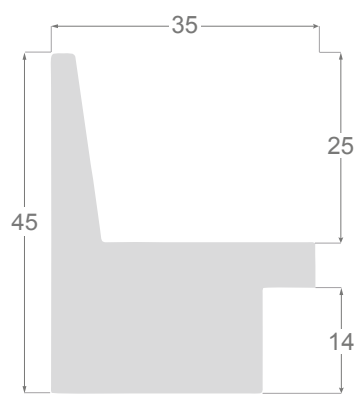

/515

/513

/516

/514

/512

/001

1259

1258

1259/515 60x50mm 8,94 €/m

1259/513 60x50mm 8,94 €/m

1259/516 60x50mm 8,94 €/m

1259/514 60x50mm 7,96 €/m

1259/512 60x50mm 7,96 €/m

1259/001 60x50mm 6,73 €/m

1258/515 35x45mm 6,73 €/m

1258/513 35x45mm 6,73 €/m

1258/516 35x45mm 6,73 €/m

1258/514 35x45mm 5,69 €/m

1258/512 35x45mm 5,69 €/m

1258/001 35x45mm 3,98 €/m

*Les profils 1259 et 1259 prennent en charge l'utilisation comme « ele » pour le montage sur toile/rack