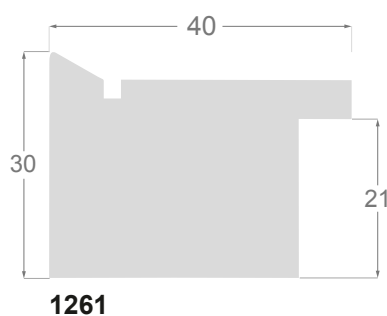

Noyer-Wengé
Naturel
/142

Chêne-Noyer
Naturel
/141

Érable-Chêne
Naturel
/140

Wengé
Naturel
/117

Noyer
Naturel
/116

Chêne
Naturel
/115

Placage Noyer et de Wengué naturels

1262/142 60x38mm

1261/142 40x30mm

1260/142 30x25mm

Placage Chêne et de Noyer naturels

1262/141 60x38mm

1261/141 40x30mm

1260/141 30x25mm

Placage Érable et Chêne naturels

1262/140 60x38mm