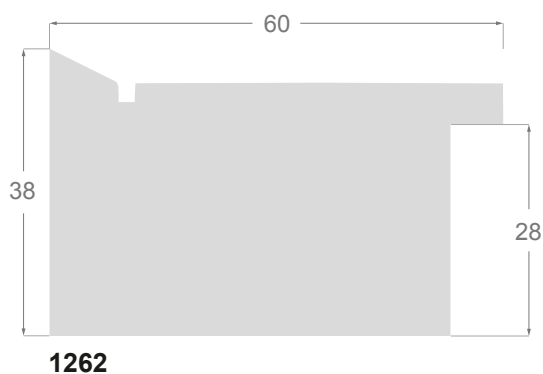

Noyer-Wengé
Naturel
/142

Chêne-Noyer
Naturel
/141

Érable-Chêne
Naturel
/140

Wengé
Naturel
/117

Noyer
Naturel
/116

Chêne
Naturel
/115

Placage Noyer et de Wengué naturels

1262/142 60x38mm

1261/142 40x30mm

1260/142 30x25mm

Placage Chêne et de Noyer naturels

1262/141 60x38mm

1261/141 40x30mm

1260/141 30x25mm

Placage Érable et Chêne naturels

1262/140 60x38mm