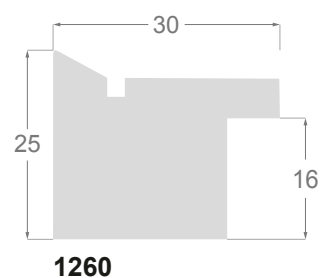

Noyer-Wengé
Naturel
/142

Chêne-Noyer
Naturel
/141

Érable-Chêne
Naturel
/140

Wengé
Naturel
/117

Noyer
Naturel
/116

Chêne
Naturel
/115

Placage Noyer et de Wengué naturels

1262/142 60x38mm

1261/142 40x30mm

1260/142 30x25mm

Placage Chêne et de Noyer naturels

1262/141 60x38mm

1261/141 40x30mm

1260/141 30x25mm

Placage Érable et Chêne naturels

1262/140 60x38mm